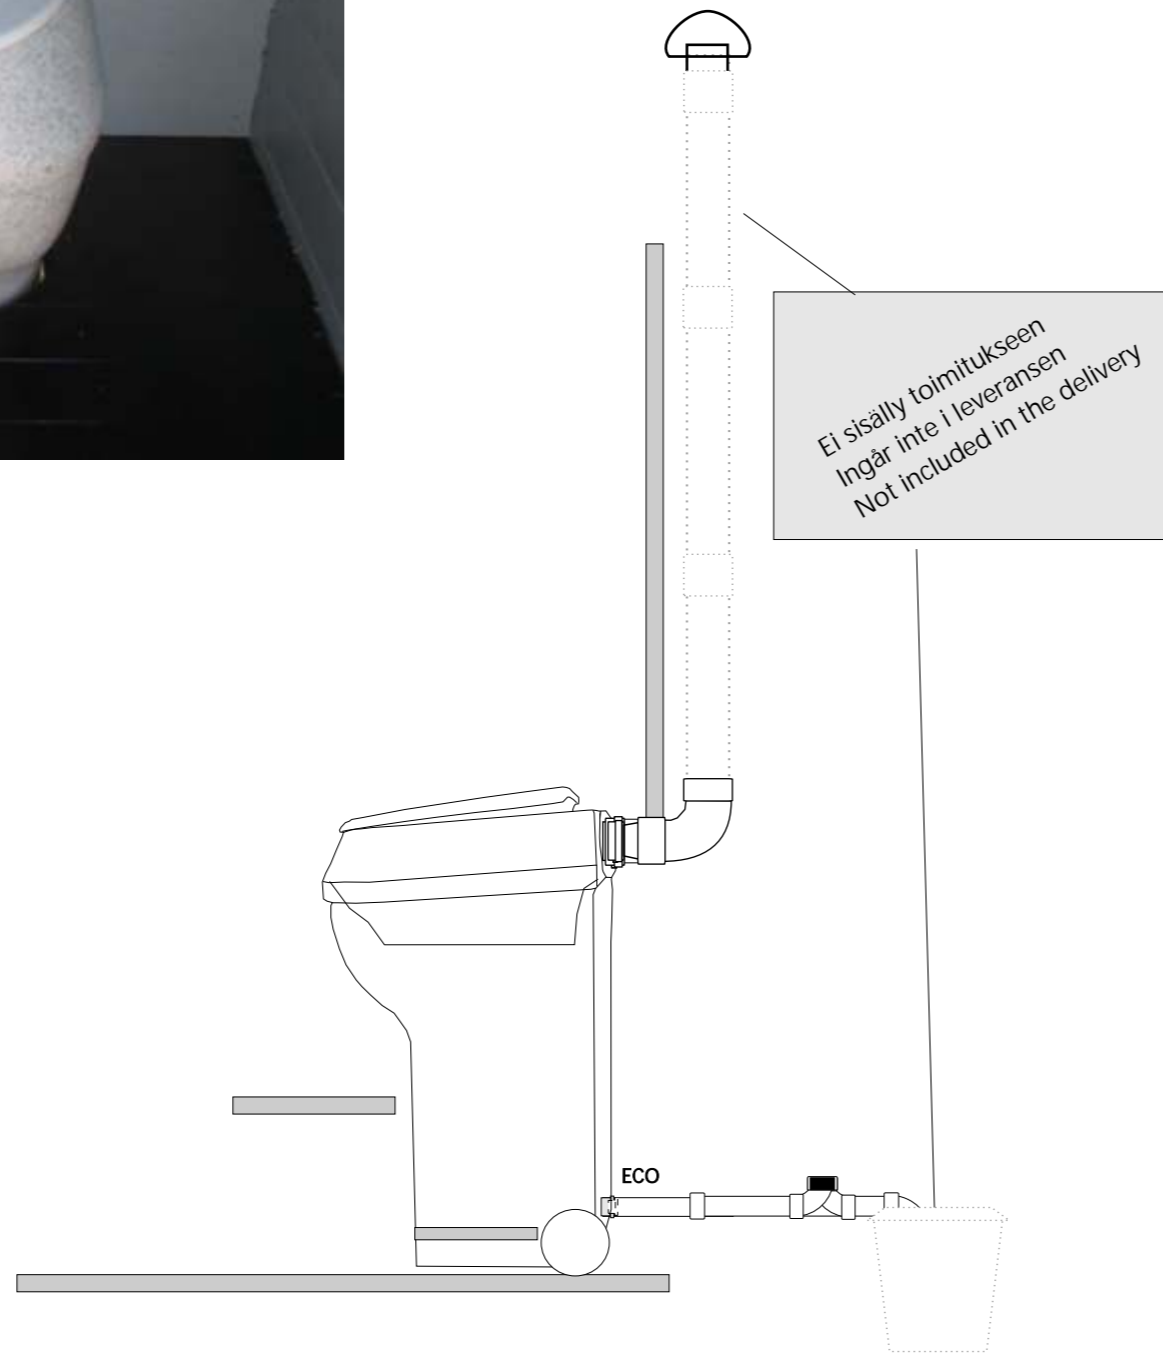

EV MINI L

SEP
ECO SEP

EV MINI L

ECO

 x 2	 x 1	
 x 1	km	
 x 1		 x 1
 x 1		 x 1
 x 1		 x 1
 x 1		
75 < 110		
 x 1		
75x150 mm		
 x 1		 x 1
dia 110		dia 110
 x 1		 x 1
dia 110		dia 32x700 mm
		Manual x 1
		 x 1
		dia 32x1500

860x600x600

1 pc size 920x770x1000 mm/
10 pcs size 1210x1210x2500 (with pallet)

EV MINI L ECO-SEP