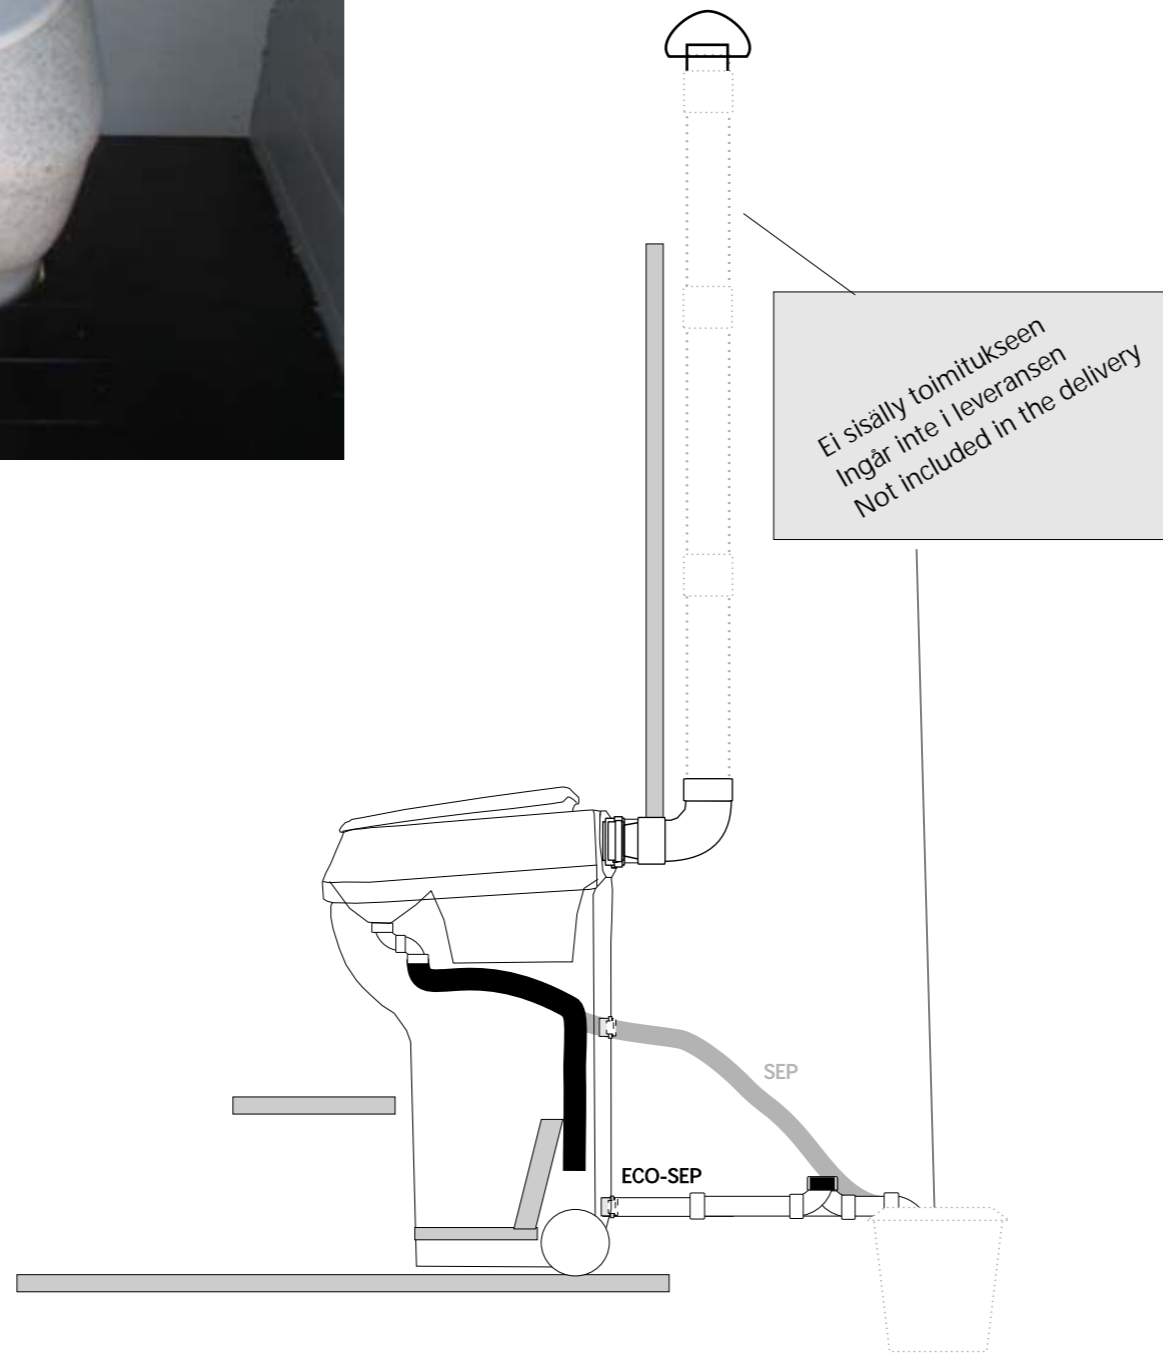

EV MINI L

SEP
ECO SEP

EV MINI L

ECO

 x 2	 x 1	
 x 1	km	
 x 1		 x 1
 x 1		 x 1
 x 1		 x 1
 x 1		
75 < 110		
 x 1		
75x150 mm		
 x 1		 x 1
dia 110		dia 110
 x 1		 x 1
dia 110		dia 32x700 mm
		Manual x 1
		 x 1
		dia 32x1500

860x600x600

1 pc size 920x770x1000 mm/
10 pcs size 1210x1210x2500 (with pallet)

EV MINI L ECO-SEP