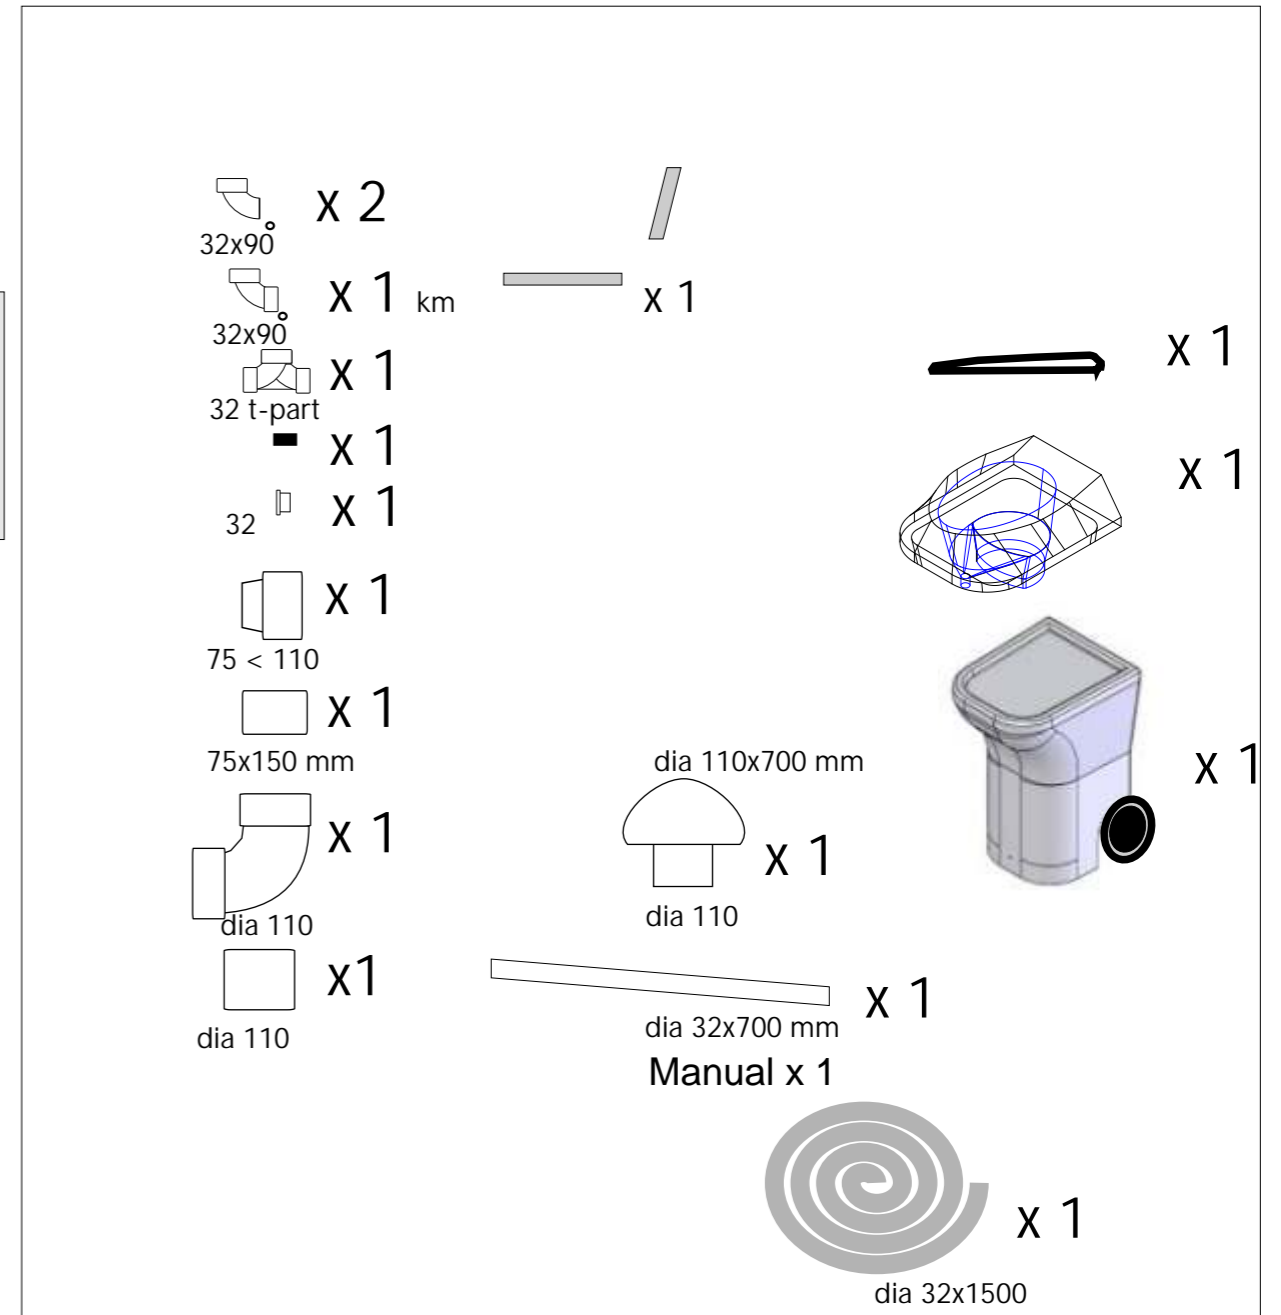

EV MINI L

SEP
ECO SEP

EV MINI L

ECO

 x 2	 x 1	
 x 1	km	
 x 1		 x 1
 x 1		 x 1
 x 1		 x 1
 x 1		
75 < 110		
 x 1		
75x150 mm		
 x 1		 x 1
dia 110		dia 110
 x 1		 x 1
dia 110		dia 32x700 mm
		Manual x 1
		 x 1
		dia 32x1500

860x600x600

1 pc size 920x770x1000 mm/
10 pcs size 1210x1210x2500 (with pallet)

EV MINI L ECO-SEP