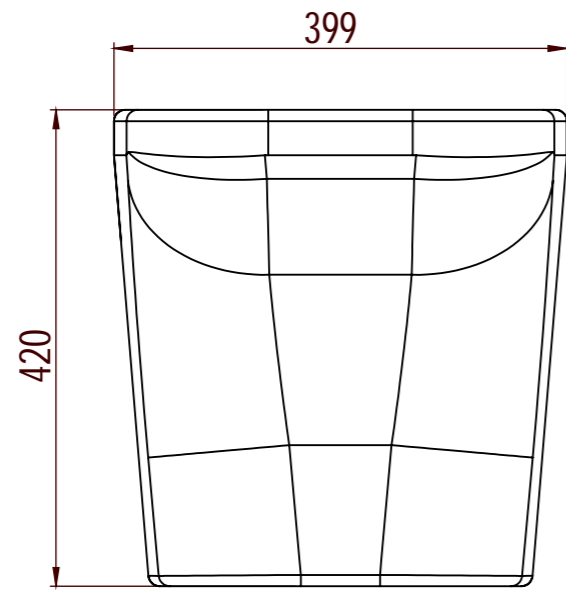

EV SEP

- W 400 mm
- L 498 mm
- H 520 mm
- W 10 kg

**EV MINI SEP
- vara wc**

- Leveys 400 mm
- Pituus 498

- virtsa kesäysastiaan (lannoiteneesteeksi)
- jätteet biohajoavaan pussiin (kompostoitavaksi)
- ilmastoitu - hajuton - hygieeninen - helppohoitoinen

DIA 200

		Scale:
	EV SEP	
www.raita.com