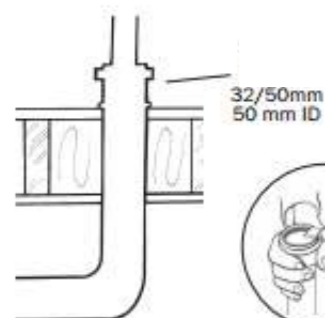

### EV 200 A-A

- W 858 mm
- L 648 mm
- H 757 mm
- W 15 kg

6

1

**EV SEP**

- W 400 mm
- L 498 mm
- H 520 mm
- W 10 kg

**EV MINI SEP  
- vara wc**

- Leveys 400 mm
- Pituus 498

**ECODRY**

- W 395 mm
- L 580 mm
- H 450 mm
- W 25 kg

|   |        |        |
|---|--------|--------|
|   |        |        |
|   |        | Scale: |
|   | ECODRY |        |
| <br><a href="http://www.raita.com">www.raita.com</a> |        |        |

**EV SEP**  
 • W 400 mm  
 • L 498 mm  
 • H 520 mm  
 • W 10 kg

**ECODRY**  
 • W 395 mm  
 • L 580 mm  
 • H 450 mm  
 • W 25 kg