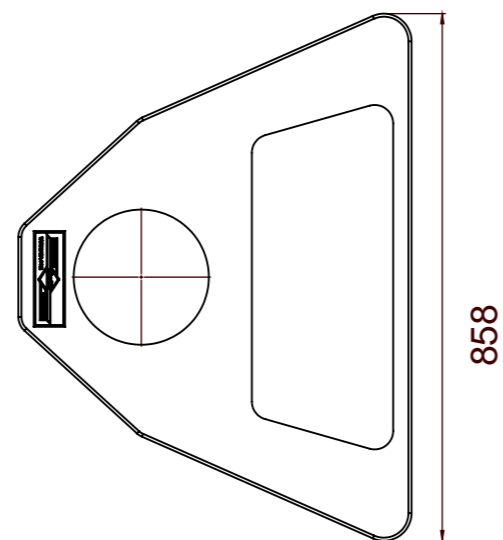

### ECODRY

- W 395 mm
- L 580 mm
- H 450 mm
- W 25 kg

3

2

**ECODRY**  
 • W 395 mm  
 • L 580 mm  
 • H 450 mm  
 • W 25 kg

3

**EV SEP**  
• W 400 mm  
• L 498 mm  
• H 520 mm  
• W 10 kg

2

**ECODRY**  
• W 395 mm  
• L 580 mm  
• H 450 mm  
• W 25 kg

3

|   |           |        |
|---|-----------|--------|
|   |           | Scale: |
|   | Ev200 A-A |        |
| <br><a href="http://www.raita.com">www.raita.com</a> |           |        |

**EV SEP**

- W 400 mm
- L 498 mm
- H 520 mm
- W 10 kg