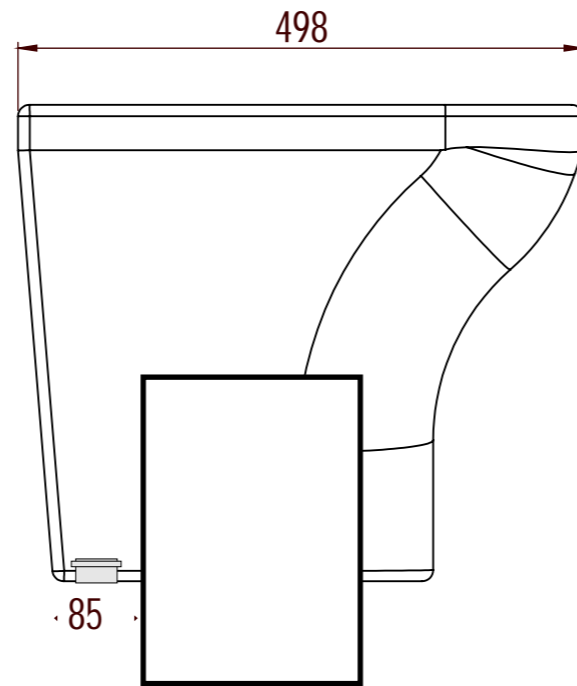

EV SEP

- W 400 mm
- L 498 mm
- H 520 mm
- W 10 kg

**EV MINI SEP
- vara wc**

- Leveys 400 mm
- Pituus 498

- virtsa kesäysastiaan (lannoiteneesteeksi)
- jätteet biohajoavaan pussiin (kompostoitavaksi)
- ilmastoitu - hajuton - hygieeninen - helppohoitoinen

DIA 200

		Scale:
	EV SEP	
www.raita.com