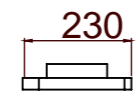

**EV SEP**  
• W 400 mm  
• L 498 mm  
• H 520 mm  
• W 10 kg

2

**ECODRY**  
• W 395 mm  
• L 580 mm  
• H 450 mm  
• W 25 kg

3

|   |           |        |
|---|-----------|--------|
|   |           | Scale: |
|   | Ev200 A-A |        |
| <br><a href="http://www.raita.com">www.raita.com</a> |           |        |

**EV SEP**

- W 400 mm
- L 498 mm
- H 520 mm
- W 10 kg