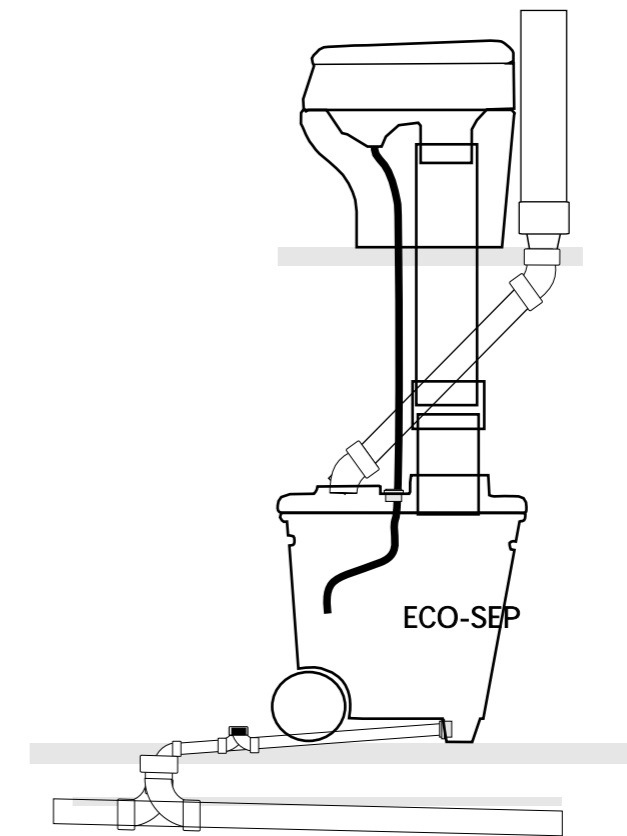

EV toilet systems