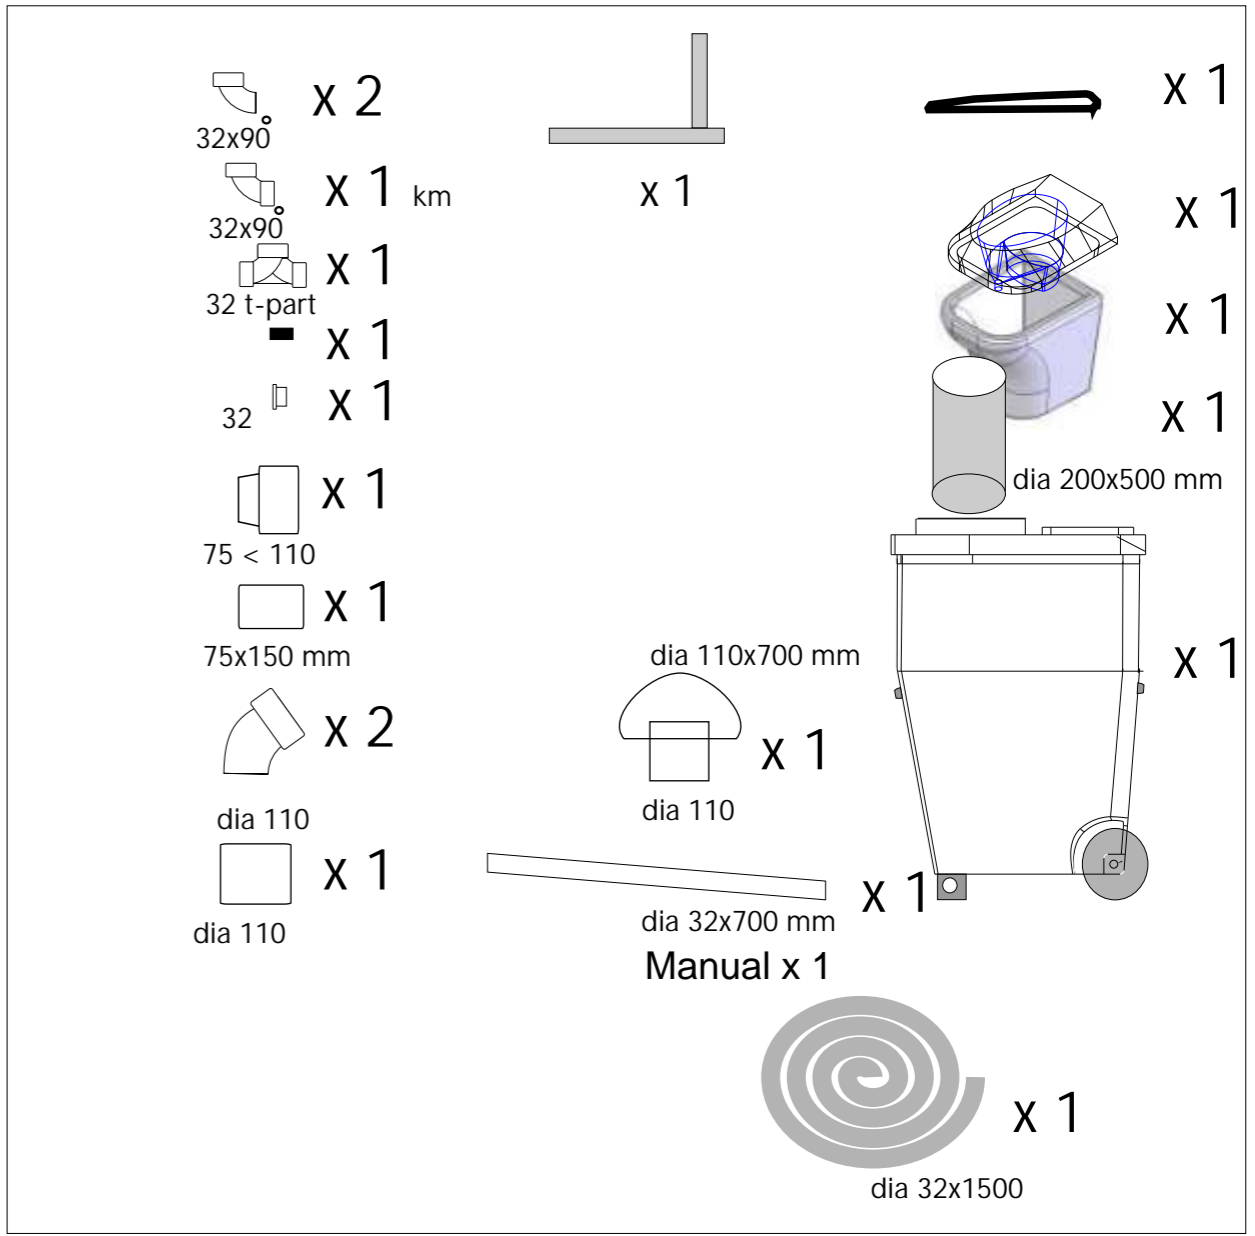

EV SEP

- W 400 mm
- L 498 mm
- H 520 mm
- W 10 kg

2

ECODRY

- W 395 mm
- L 580 mm
- H 450 mm
- W 25 kg

3

EV 400 is

- SEP
- ECO SEP
- ECO

Ei sisälly toimitukseen
Ingår inte i leveransen
Not included in the delivery

7