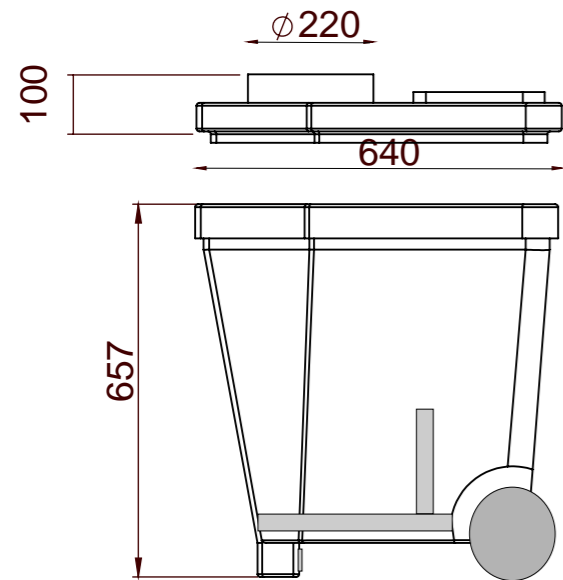

### ECODRY

- W 395 mm
- L 580 mm
- H 450 mm
- W 25 kg

3

**EV SEP**  
• W 400 mm  
• L 498 mm  
• H 520 mm  
• W 10 kg

2

**ECODRY**  
• W 395 mm  
• L 580 mm  
• H 450 mm  
• W 25 kg

3

|   |           |        |
|---|-----------|--------|
|   |           | Scale: |
|   | Ev200 A-A |        |
| <br><a href="http://www.raita.com">www.raita.com</a> |           |        |

**EV SEP**

- W 400 mm
- L 498 mm
- H 520 mm
- W 10 kg

2

**ECODRY**

- W 395 mm
- L 580 mm
- H 450 mm
- W 25 kg

3