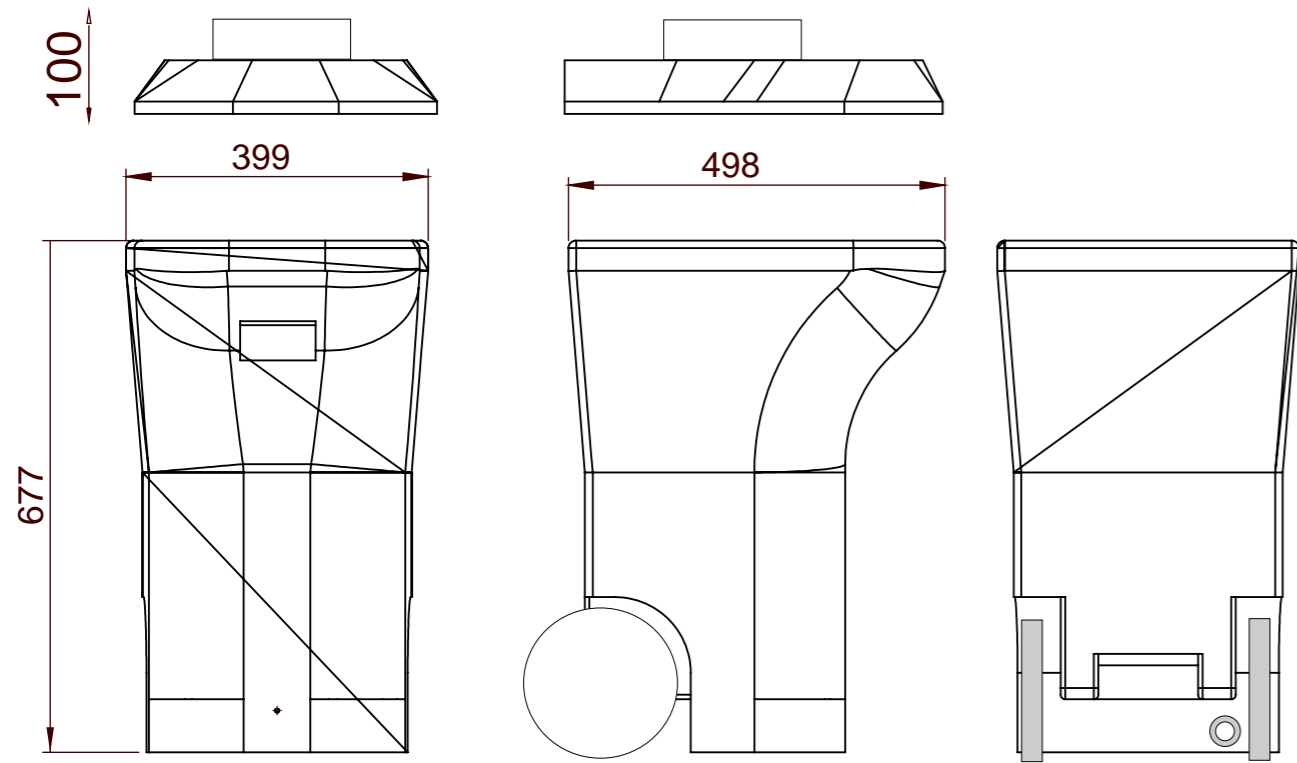

Scale:
	Ev120 A-A	
www.raita.com