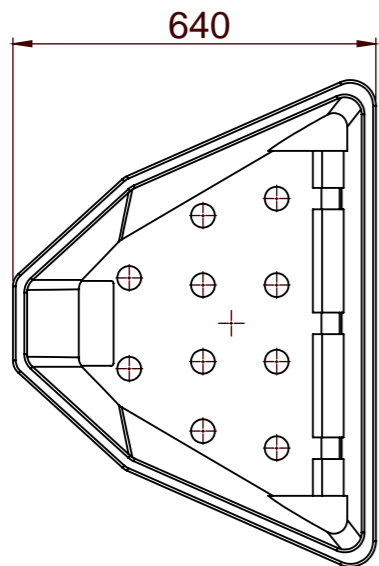

### ECODRY

- W 395 mm
- L 580 mm
- H 450 mm
- W 25 kg

3

**ECODRY**

- W 395 mm
- L 580 mm
- H 450 mm
- W 25 kg

|   |        |        |
|---|--------|--------|
|   |        |        |
|   |        | Scale: |
|   | ECODRY |        |
| <br><a href="http://www.raita.com">www.raita.com</a> |        |        |

**EV SEP**  
• W 400 mm  
• L 498 mm  
• H 520 mm  
• W 10 kg

2

**ECODRY**  
• W 395 mm  
• L 580 mm  
• H 450 mm  
• W 25 kg

3

|   |           |        |
|---|-----------|--------|
|   |           | Scale: |
|   | Ev200 A-A |        |
| <br><a href="http://www.raita.com">www.raita.com</a> |           |        |

**EV SEP**

- W 400 mm
- L 498 mm
- H 520 mm
- W 10 kg