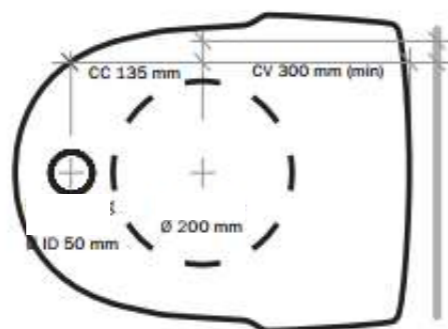

### EV SEP

- W 400 mm
- L 498 mm
- H 520 mm
- W 10 kg

2

### EV 200 A-A

- W 858 mm
- L 648 mm
- H 757 mm
- W 15 kg

6

1

**EV SEP**

- W 400 mm
- L 498 mm
- H 520 mm
- W 10 kg

**EV MINI SEP  
- vara wc**

- Leveys 400 mm
- Pituus 498

**ECODRY**

- W 395 mm
- L 580 mm
- H 450 mm
- W 25 kg

|   |        |        |
|---|--------|--------|
|   |        |        |
|   |        | Scale: |
|   | ECODRY |        |
| <br><a href="http://www.raita.com">www.raita.com</a> |        |        |

**EV SEP**  
 • W 400 mm  
 • L 498 mm  
 • H 520 mm  
 • W 10 kg

**ECODRY**  
 • W 395 mm  
 • L 580 mm  
 • H 450 mm  
 • W 25 kg