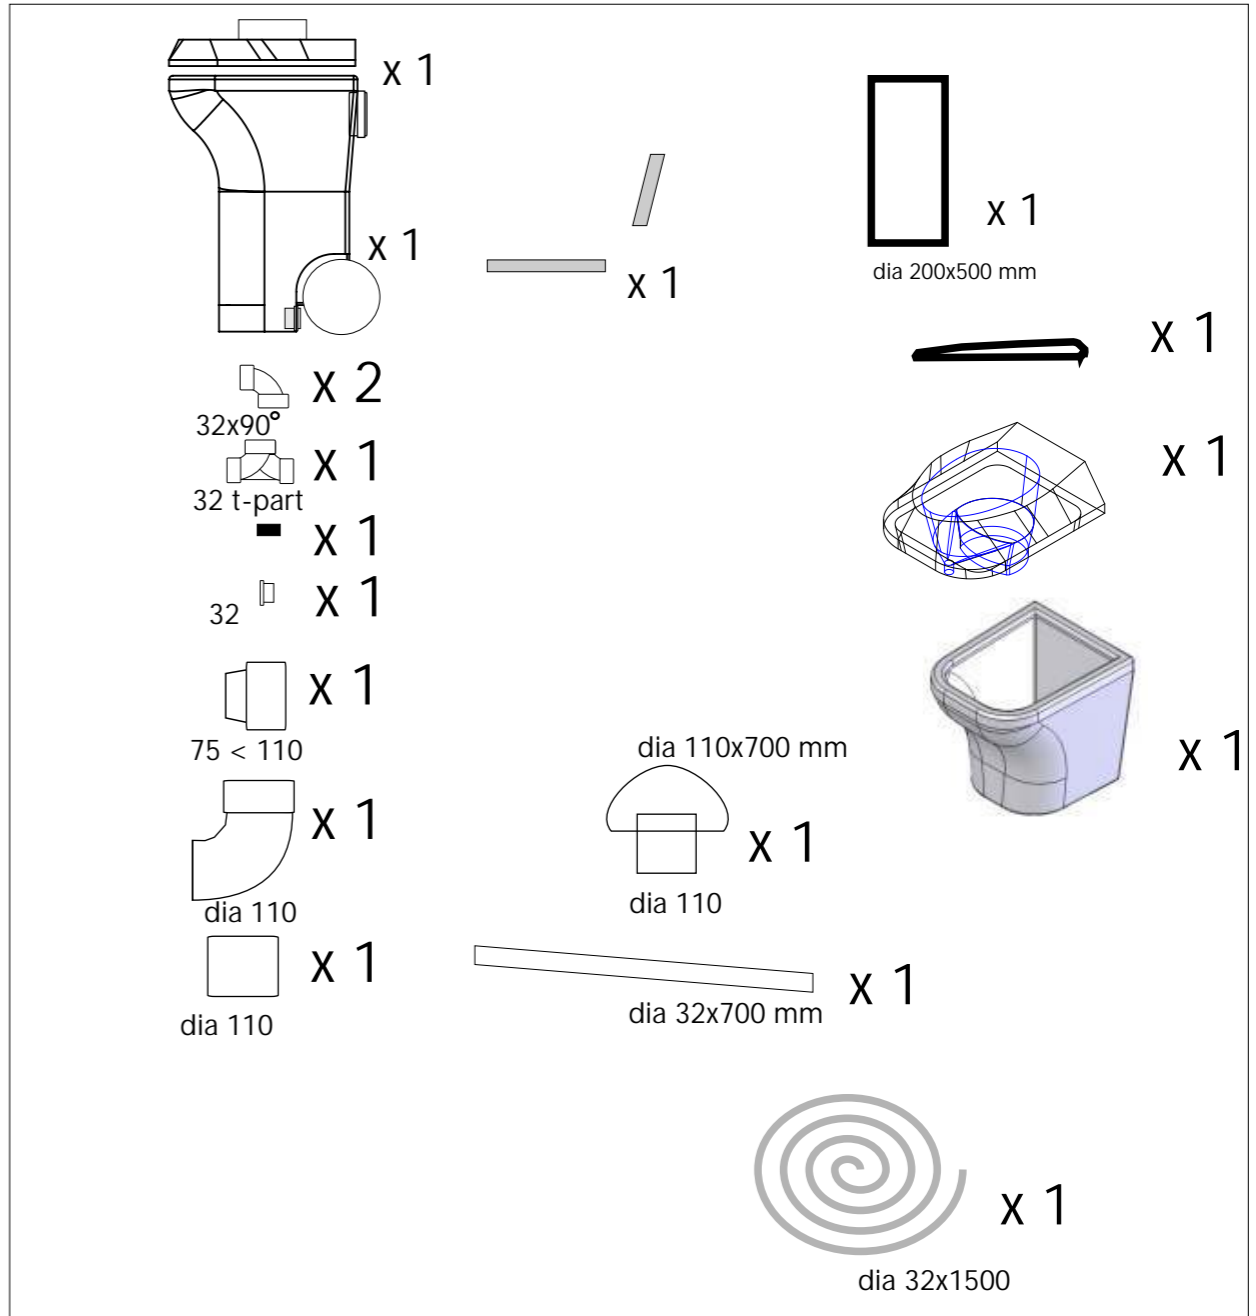

EV SEP
• W 400 mm
• L 498 mm
• H 520 mm
• W 10 kg

2

ECODRY
• W 395 mm
• L 580 mm
• H 450 mm
• W 25 kg

3

EV 120 is

SEP
ECO SEP
ECO

5