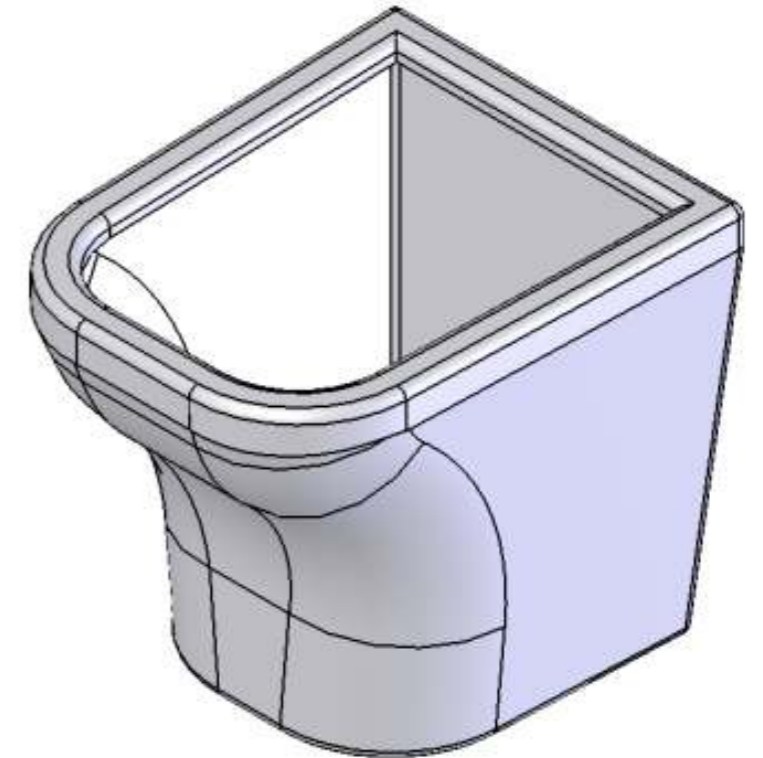

Scale:
	EV SEP	
www.raita.com