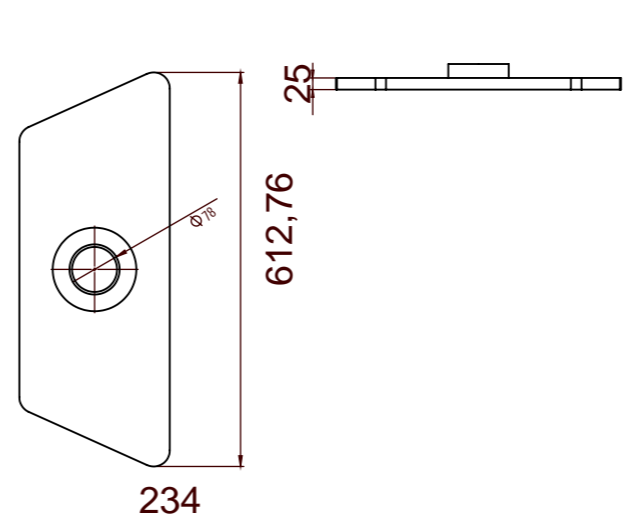

**ECODRY**

- W 395 mm
- L 580 mm
- H 450 mm
- W 25 kg

|   |        |        |
|---|--------|--------|
|   |        |        |
|   |        | Scale: |
|   | ECODRY |        |
| <br><a href="http://www.raita.com">www.raita.com</a> |        |        |

**EV SEP**  
• W 400 mm  
• L 498 mm  
• H 520 mm  
• W 10 kg

2

**ECODRY**  
• W 395 mm  
• L 580 mm  
• H 450 mm  
• W 25 kg

3

|   |           |        |
|---|-----------|--------|
|   |           | Scale: |
|   | Ev200 A-A |        |
| <br><a href="http://www.raita.com">www.raita.com</a> |           |        |

**EV SEP**

- W 400 mm
- L 498 mm
- H 520 mm
- W 10 kg

2

**ECODRY**

- W 395 mm
- L 580 mm
- H 450 mm
- W 25 kg

3