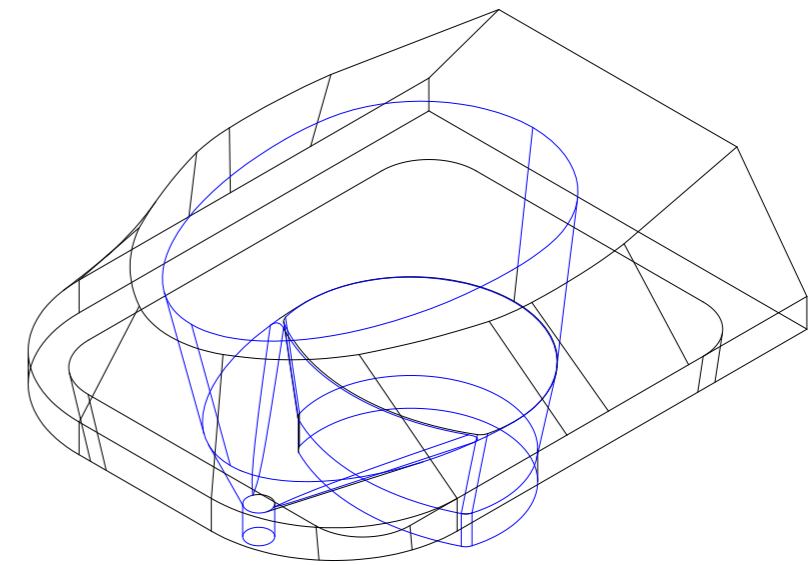

EV SEP

- W 400 mm
- L 498 mm
- H 520 mm
- W 10 kg

**EV MINI SEP
- vara wc**

- Leveys 400 mm
- Pituus 498

- virtsa kesäysastiaan (lannoiteneesteeksi)
- jätteet biohajoavaan pussiin (kompostoitavaksi)
- ilmastoitu - hajuton - hygieeninen - helppohoitoinen

DIA 200

		Scale:
	EV SEP	
www.raita.com