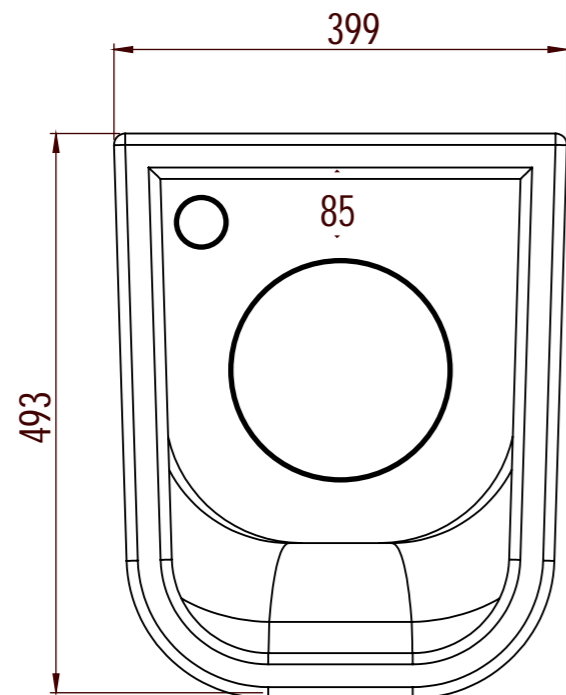

EV SEP

- W 400 mm
- L 498 mm
- H 520 mm
- W 10 kg

**EV MINI SEP
- vara wc**

- Leveys 400 mm
- Pituus 498

- virtsa kesäysastiaan (lannoiteneesteeksi)
- jätteet biohajoavaan pussiin (kompostoitavaksi)
- ilmastoitu - hajuton - hygieeninen - helppohoitoinen

DIA 200

		Scale:
	EV SEP	
www.raita.com