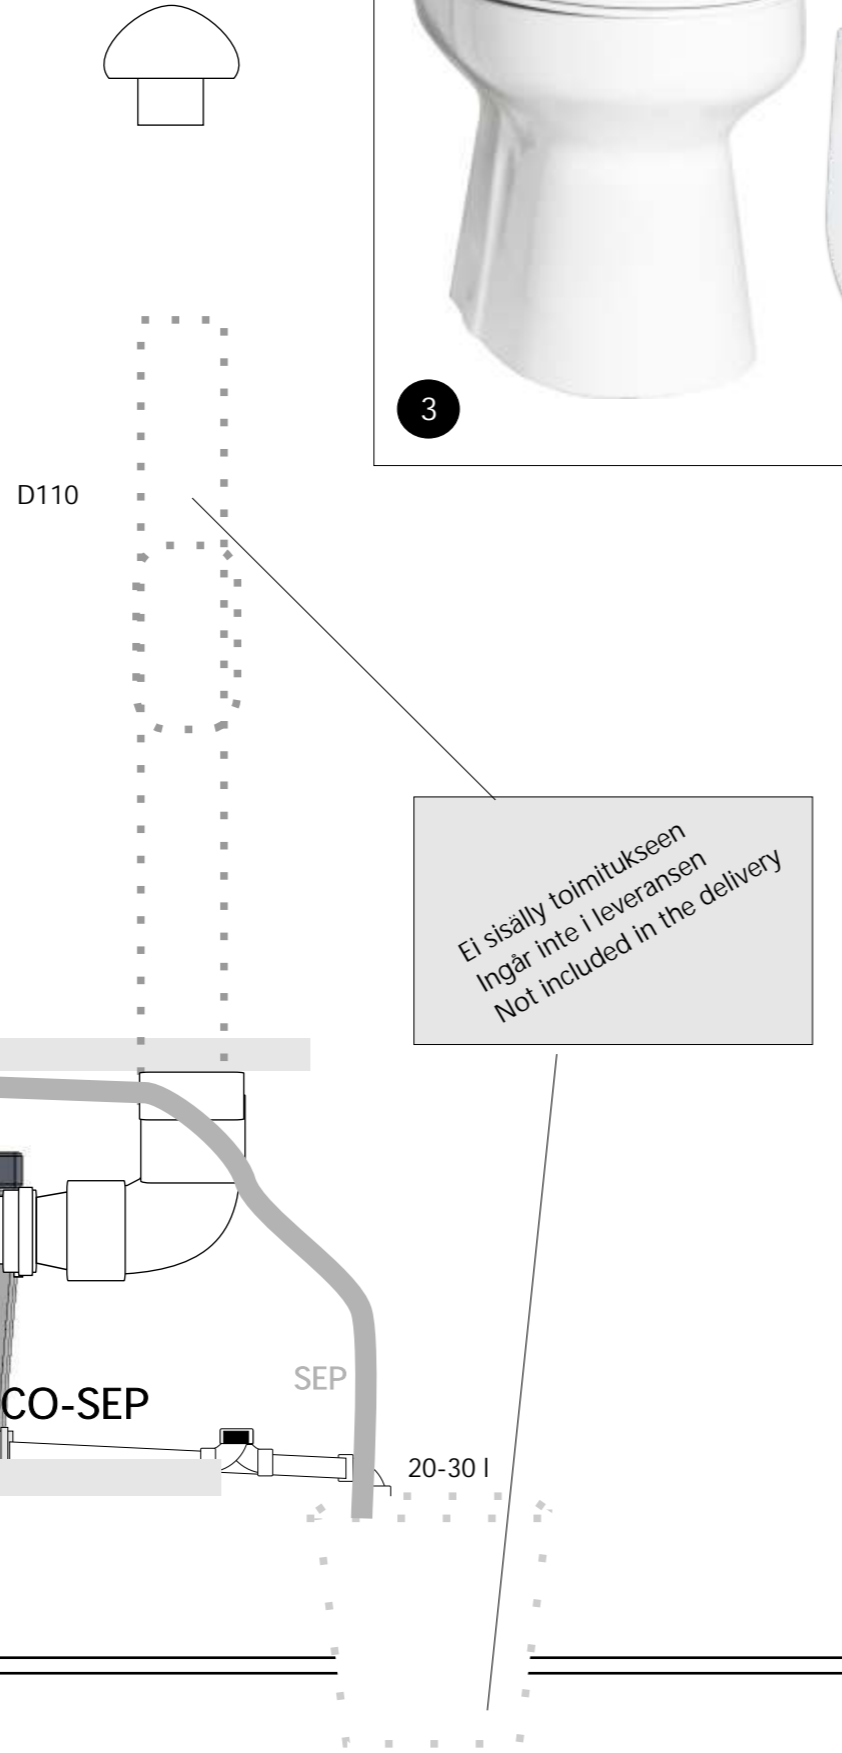

**ECODRY**

- W 395 mm
- L 580 mm
- H 450 mm
- W 25 kg

|   |        |        |
|---|--------|--------|
|   |        |        |
|   |        | Scale: |
|   | ECODRY |        |
| <br><a href="http://www.raita.com">www.raita.com</a> |        |        |

**EV SEP**  
 • W 400 mm  
 • L 498 mm  
 • H 520 mm  
 • W 10 kg

**ECODRY**  
 • W 395 mm  
 • L 580 mm  
 • H 450 mm  
 • W 25 kg

# EV 60 is

SEP  
 ECO SEP  
 ECO

|   |          |
|---|----------|
|   |          |
|   | Scale:   |
|   | Ev60 A-A |
| <br><a href="http://www.raita.com">www.raita.com</a> |          |

**EV SEP**  
 • W 400 mm  
 • L 498 mm  
 • H 520 mm  
 • W 10 kg

2

**ECODRY**  
 • W 395 mm  
 • L 580 mm  
 • H 450 mm  
 • W 25 kg

3