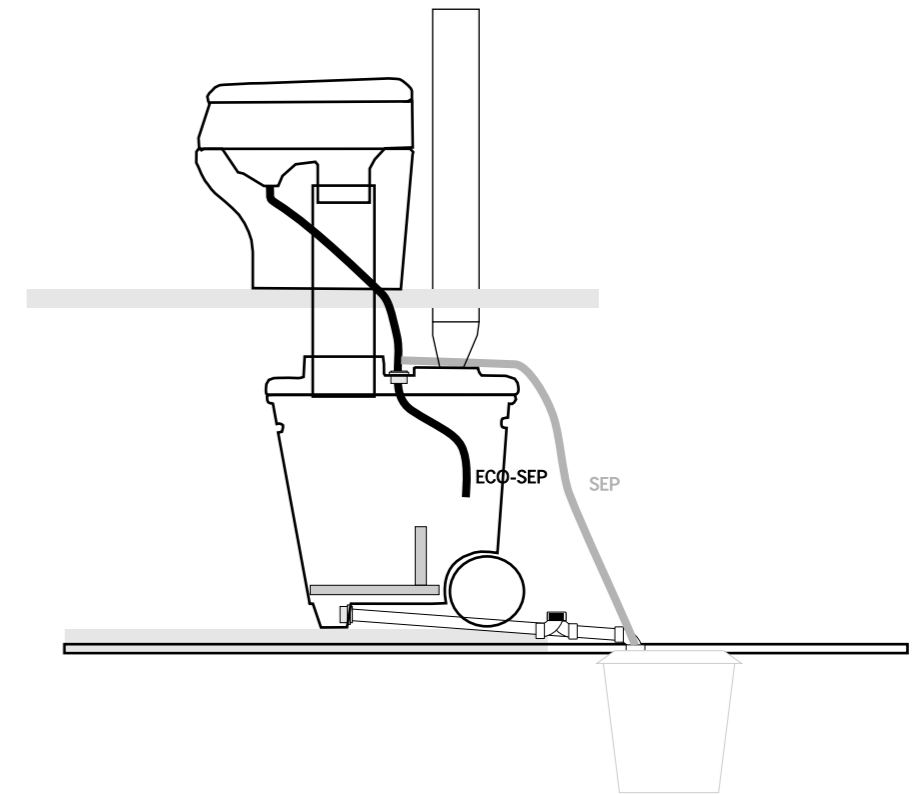

EV toilet systems