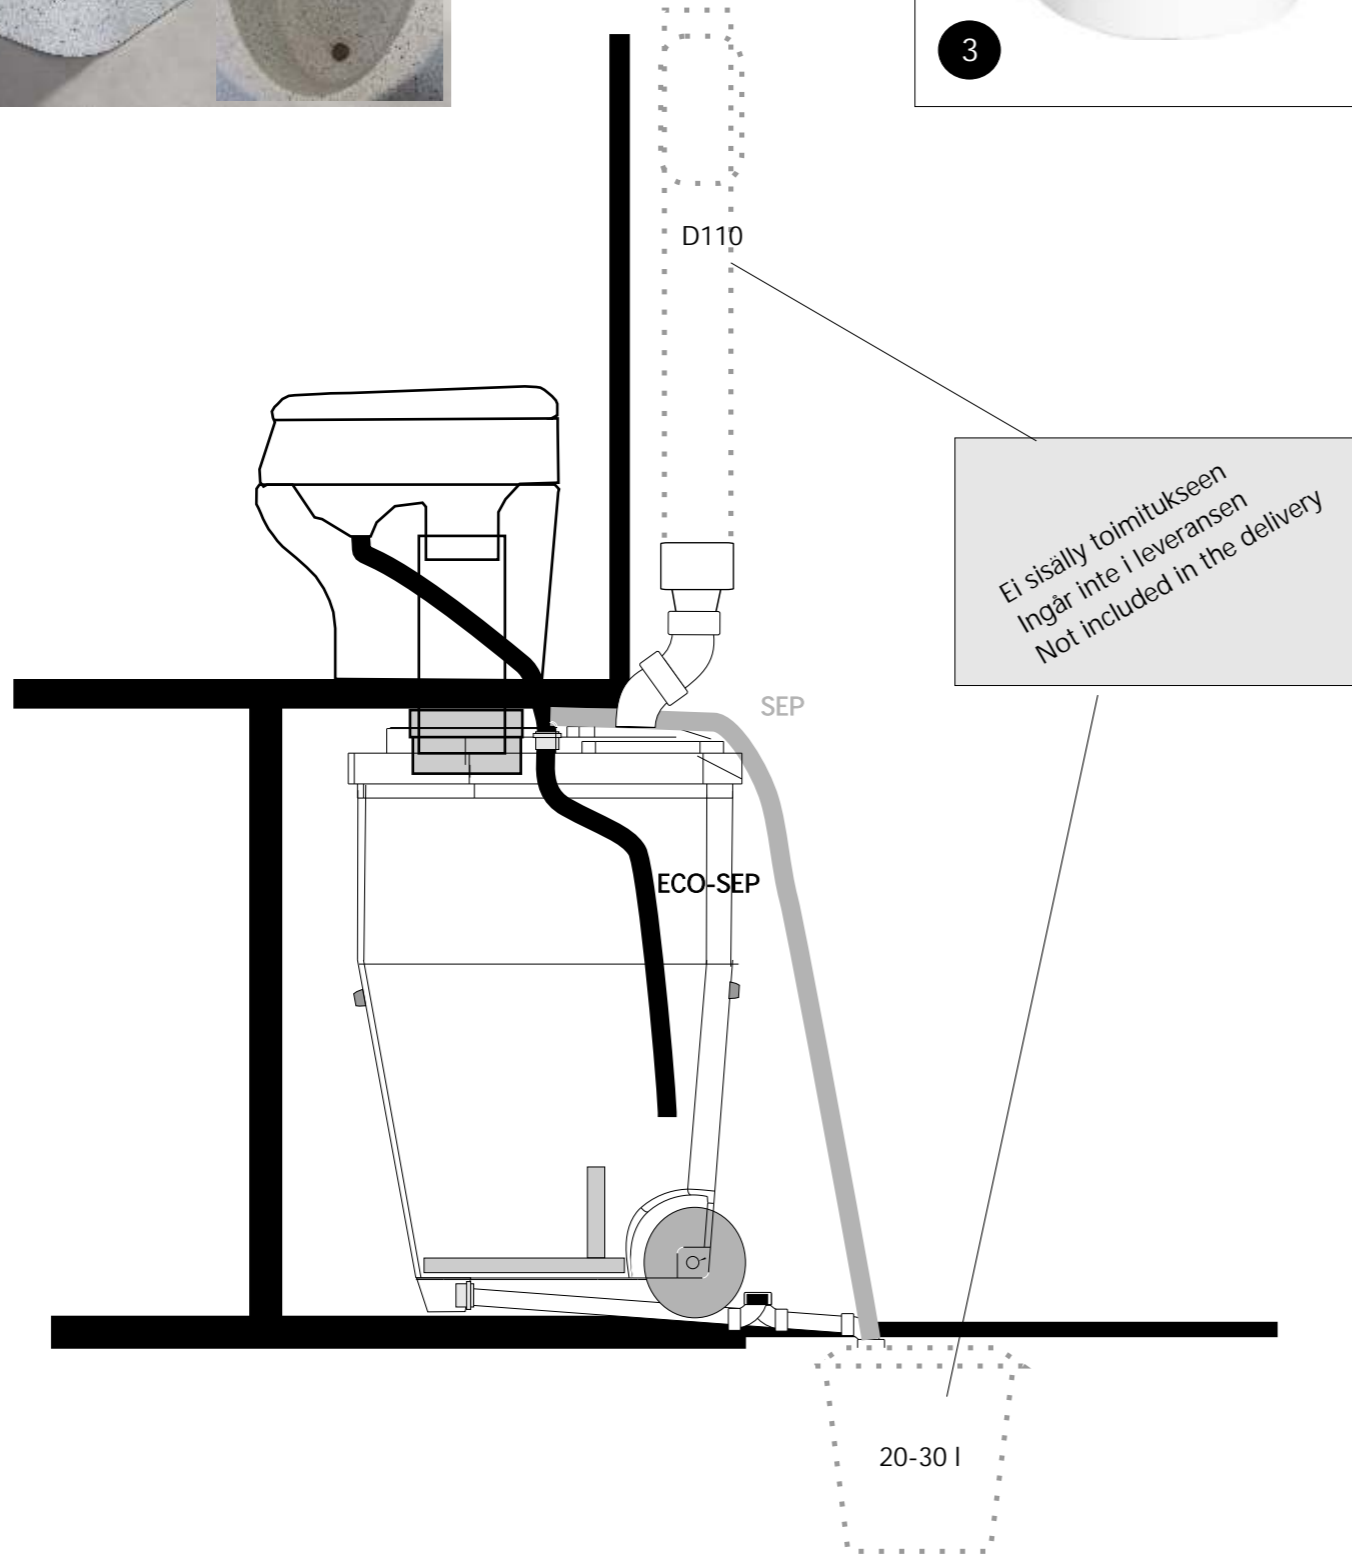

Ei sisälly toimitukseen
Ingår inte i leveransen
Not included in the delivery