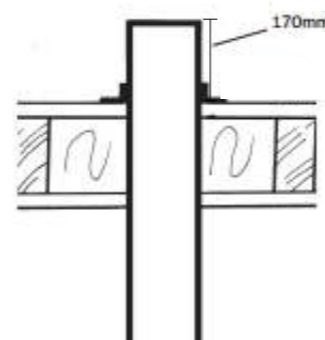

### EV SEP

- W 400 mm
- L 498 mm
- H 520 mm
- W 10 kg

2

### EV 200 A-A

- W 858 mm
- L 648 mm
- H 757 mm
- W 15 kg

6

1

**EV SEP**

- W 400 mm
- L 498 mm
- H 520 mm
- W 10 kg

**EV MINI SEP  
- vara wc**

- Leveys 400 mm
- Pituus 498

**ECODRY**

- W 395 mm
- L 580 mm
- H 450 mm
- W 25 kg

|   |        |        |
|---|--------|--------|
|   |        |        |
|   |        | Scale: |
|   | ECODRY |        |
| <br><a href="http://www.raita.com">www.raita.com</a> |        |        |

**EV SEP**  
 • W 400 mm  
 • L 498 mm  
 • H 520 mm  
 • W 10 kg

**ECODRY**  
 • W 395 mm  
 • L 580 mm  
 • H 450 mm  
 • W 25 kg