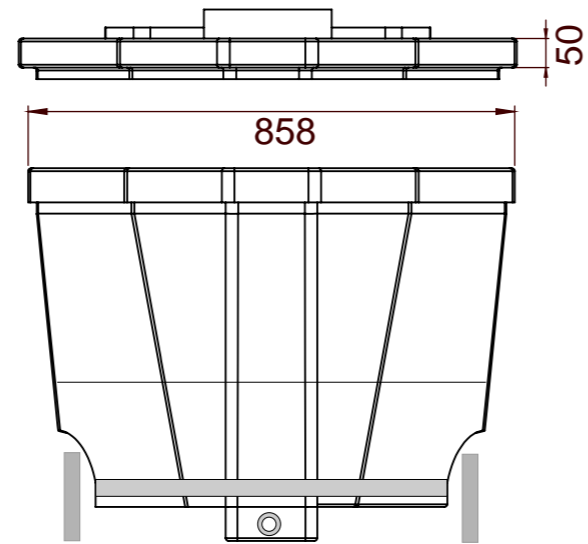

### ECODRY

- W 395 mm
- L 580 mm
- H 450 mm
- W 25 kg

3

**EV SEP**  
• W 400 mm  
• L 498 mm  
• H 520 mm  
• W 10 kg

2

**ECODRY**  
• W 395 mm  
• L 580 mm  
• H 450 mm  
• W 25 kg

3

|   |           |        |
|---|-----------|--------|
|   |           | Scale: |
|   | Ev200 A-A |        |
| <br><a href="http://www.raita.com">www.raita.com</a> |           |        |

**EV SEP**

- W 400 mm
- L 498 mm
- H 520 mm
- W 10 kg

2

**ECODRY**

- W 395 mm
- L 580 mm
- H 450 mm
- W 25 kg

3