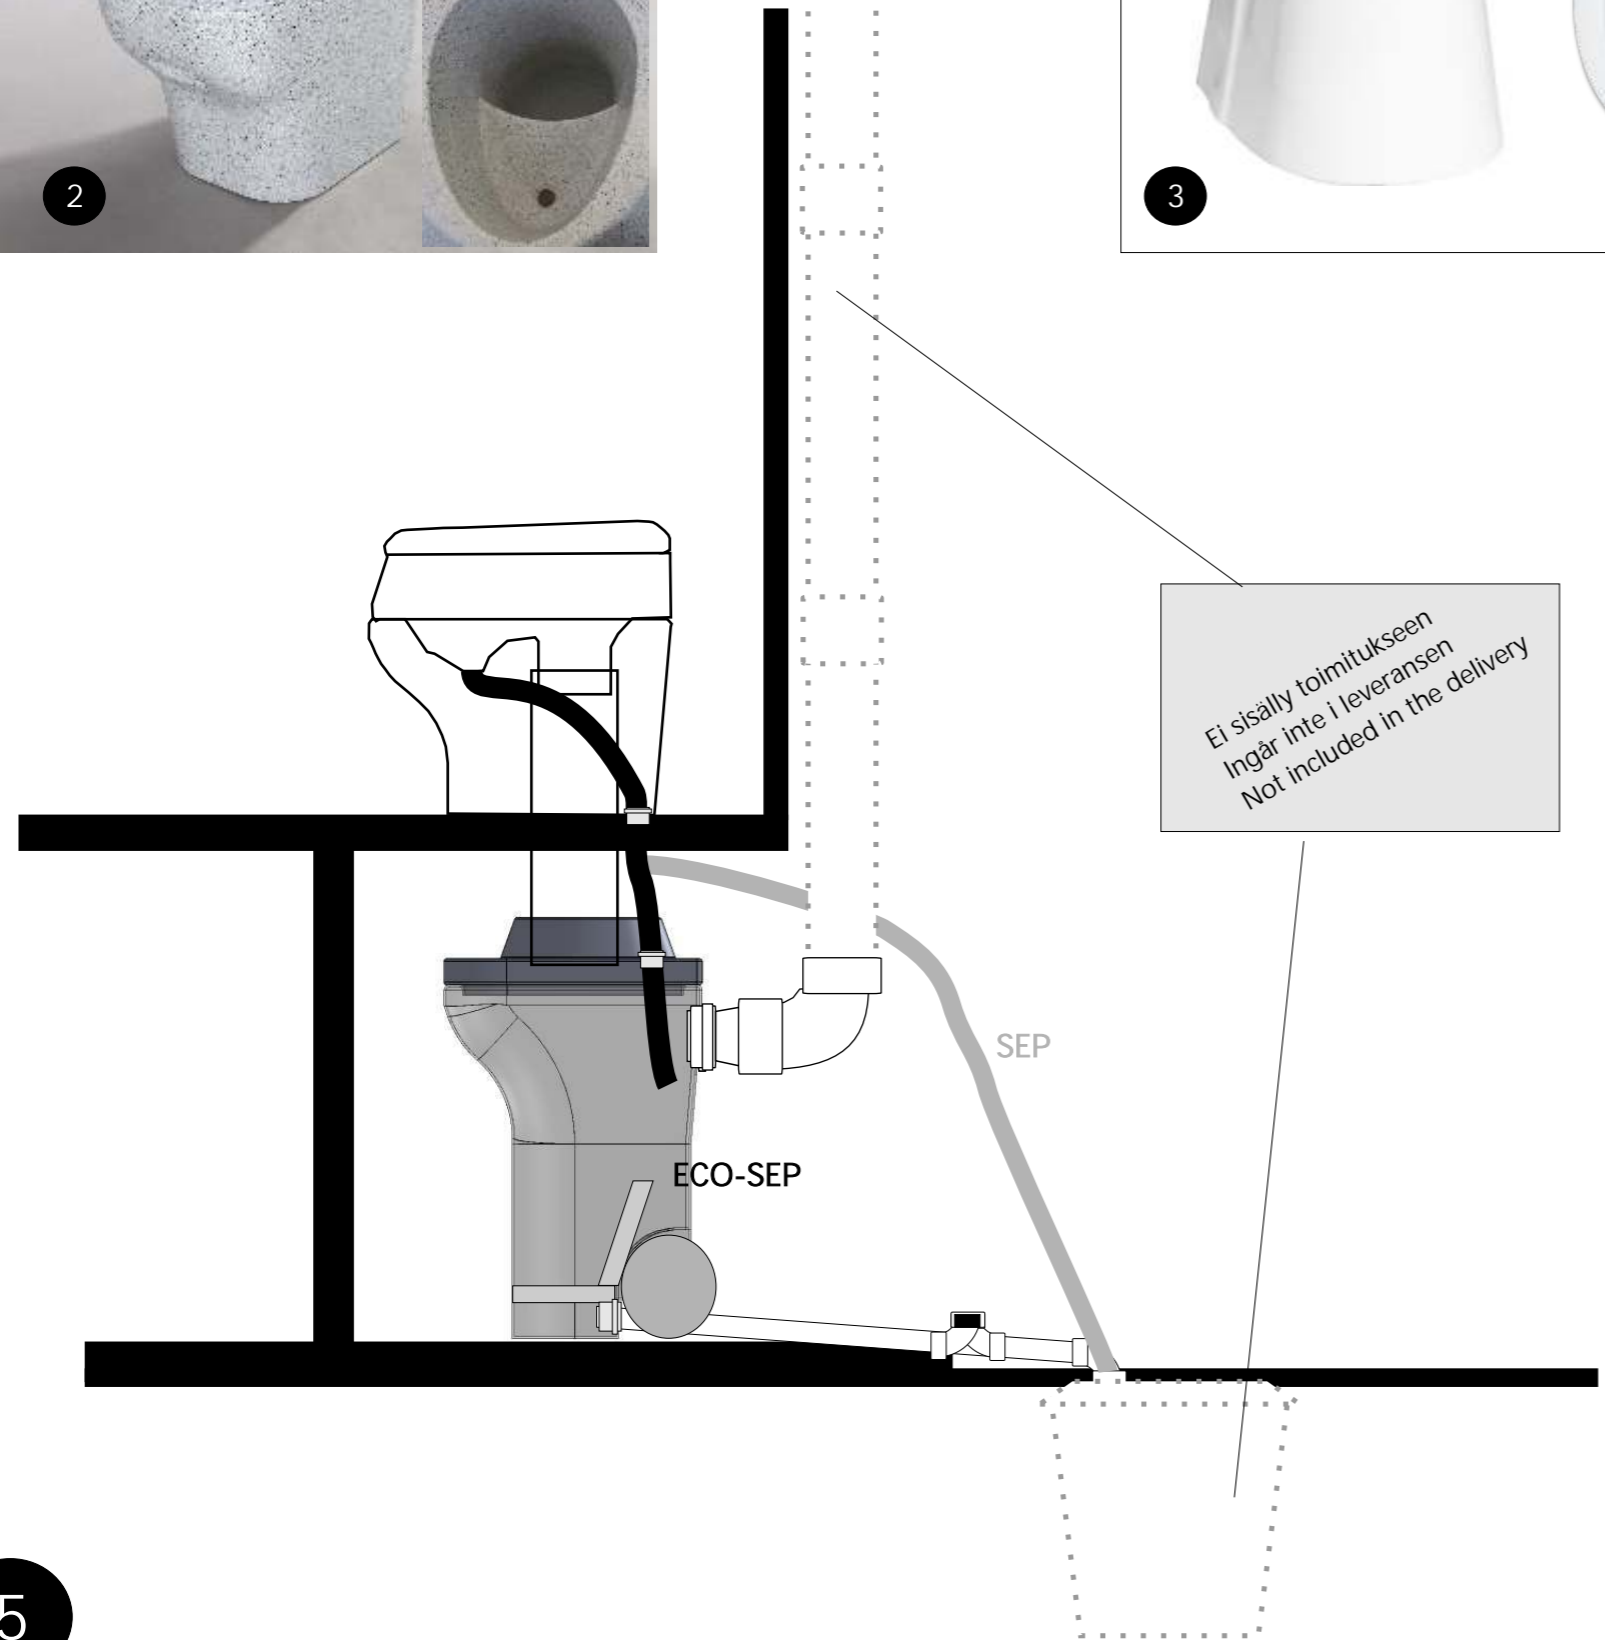

EV SEP
• W 400 mm
• L 498 mm
• H 520 mm
• W 10 kg

2

ECODRY
• W 395 mm
• L 580 mm
• H 450 mm
• W 25 kg

3

EV 120 is

SEP
ECO SEP
ECO

5