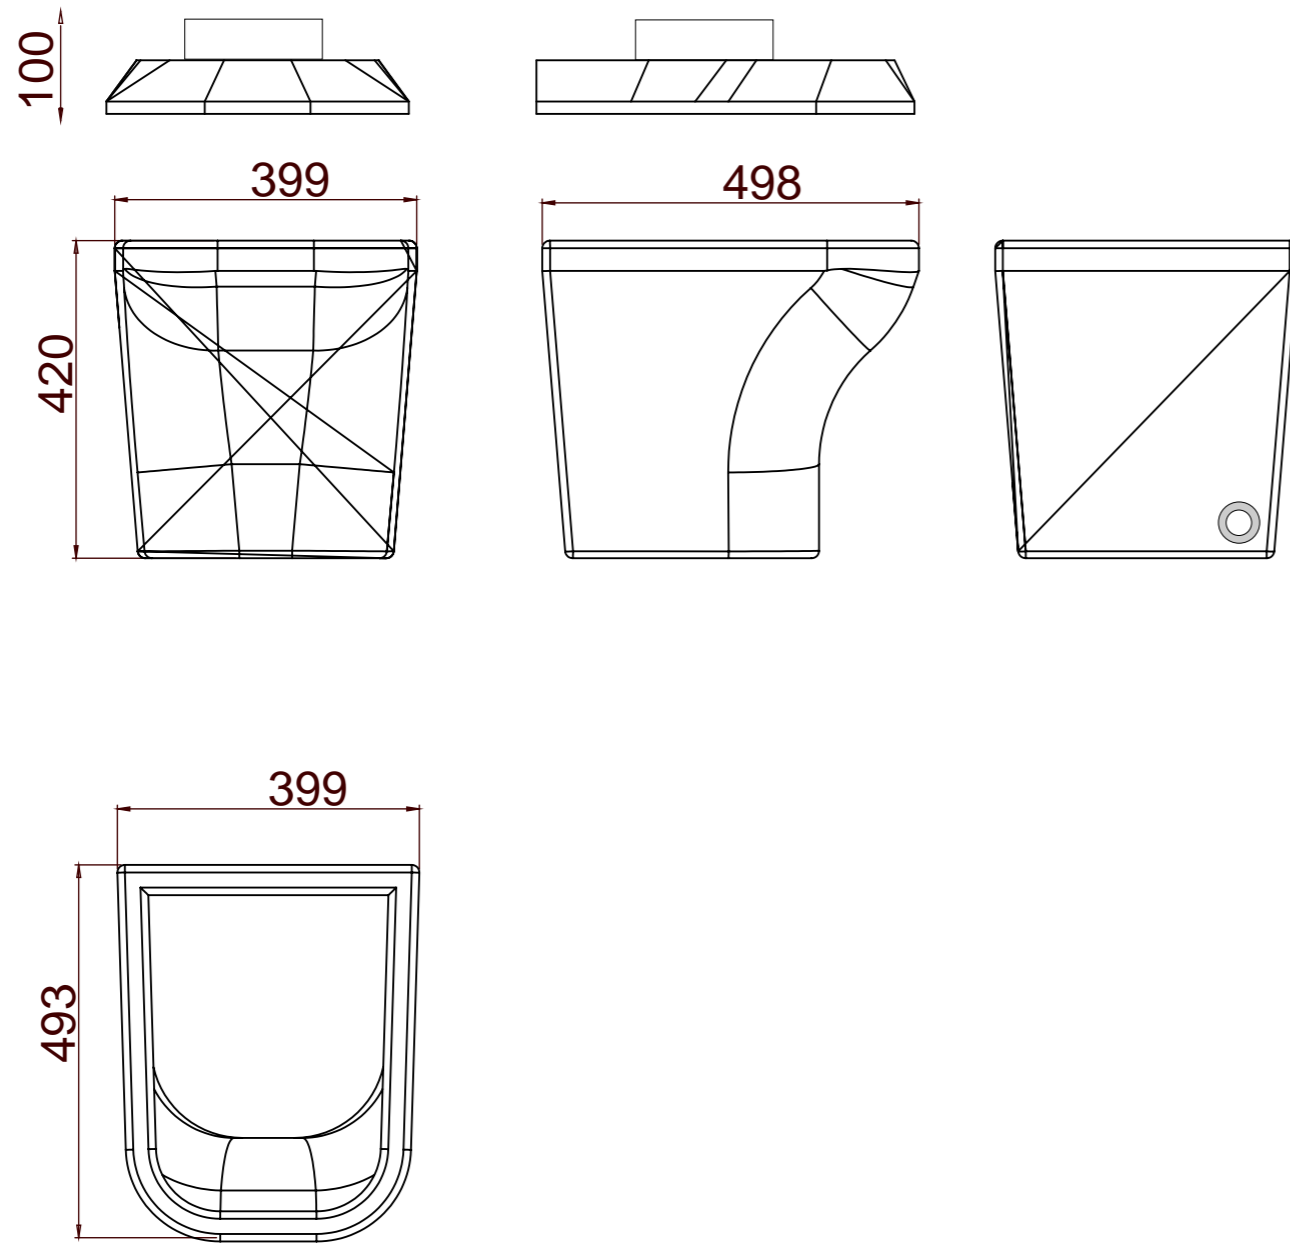

**ECODRY**

- W 395 mm
- L 580 mm
- H 450 mm
- W 25 kg

|   |        |        |
|---|--------|--------|
|   |        |        |
|   |        | Scale: |
|   | ECODRY |        |
| <br><a href="http://www.raita.com">www.raita.com</a> |        |        |

**EV SEP**  
 • W 400 mm  
 • L 498 mm  
 • H 520 mm  
 • W 10 kg

**ECODRY**  
 • W 395 mm  
 • L 580 mm  
 • H 450 mm  
 • W 25 kg

# EV 60 is

SEP  
 ECO SEP  
 ECO

|   |          |
|---|----------|
|   |          |
|   | Scale:   |
|   | Ev60 A-A |
| <br><a href="http://www.raita.com">www.raita.com</a> |          |

**EV SEP**  
 • W 400 mm  
 • L 498 mm  
 • H 520 mm  
 • W 10 kg

2

**ECODRY**  
 • W 395 mm  
 • L 580 mm  
 • H 450 mm  
 • W 25 kg

3