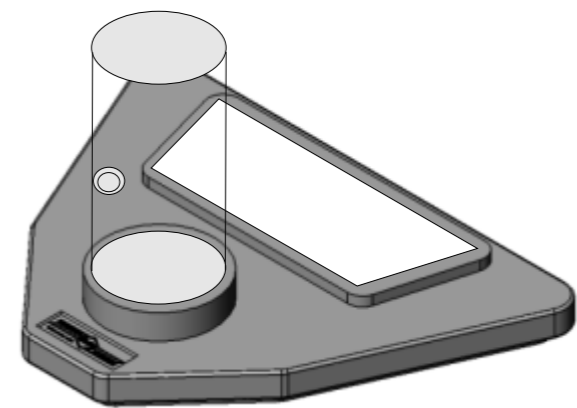

**EV SEP**  
• W 400 mm  
• L 498 mm  
• H 520 mm  
• W 10 kg

2

**ECODRY**  
• W 395 mm  
• L 580 mm  
• H 450 mm  
• W 25 kg

3

|   |           |        |
|---|-----------|--------|
|   |           | Scale: |
|   | Ev200 A-A |        |
| <br><a href="http://www.raita.com">www.raita.com</a> |           |        |

**EV SEP**

- W 400 mm
- L 498 mm
- H 520 mm
- W 10 kg