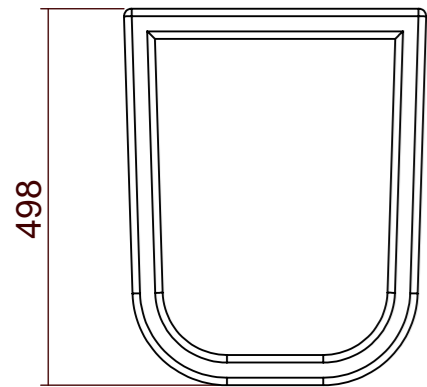

Scale:
	Ev120 A-A	
www.raita.com