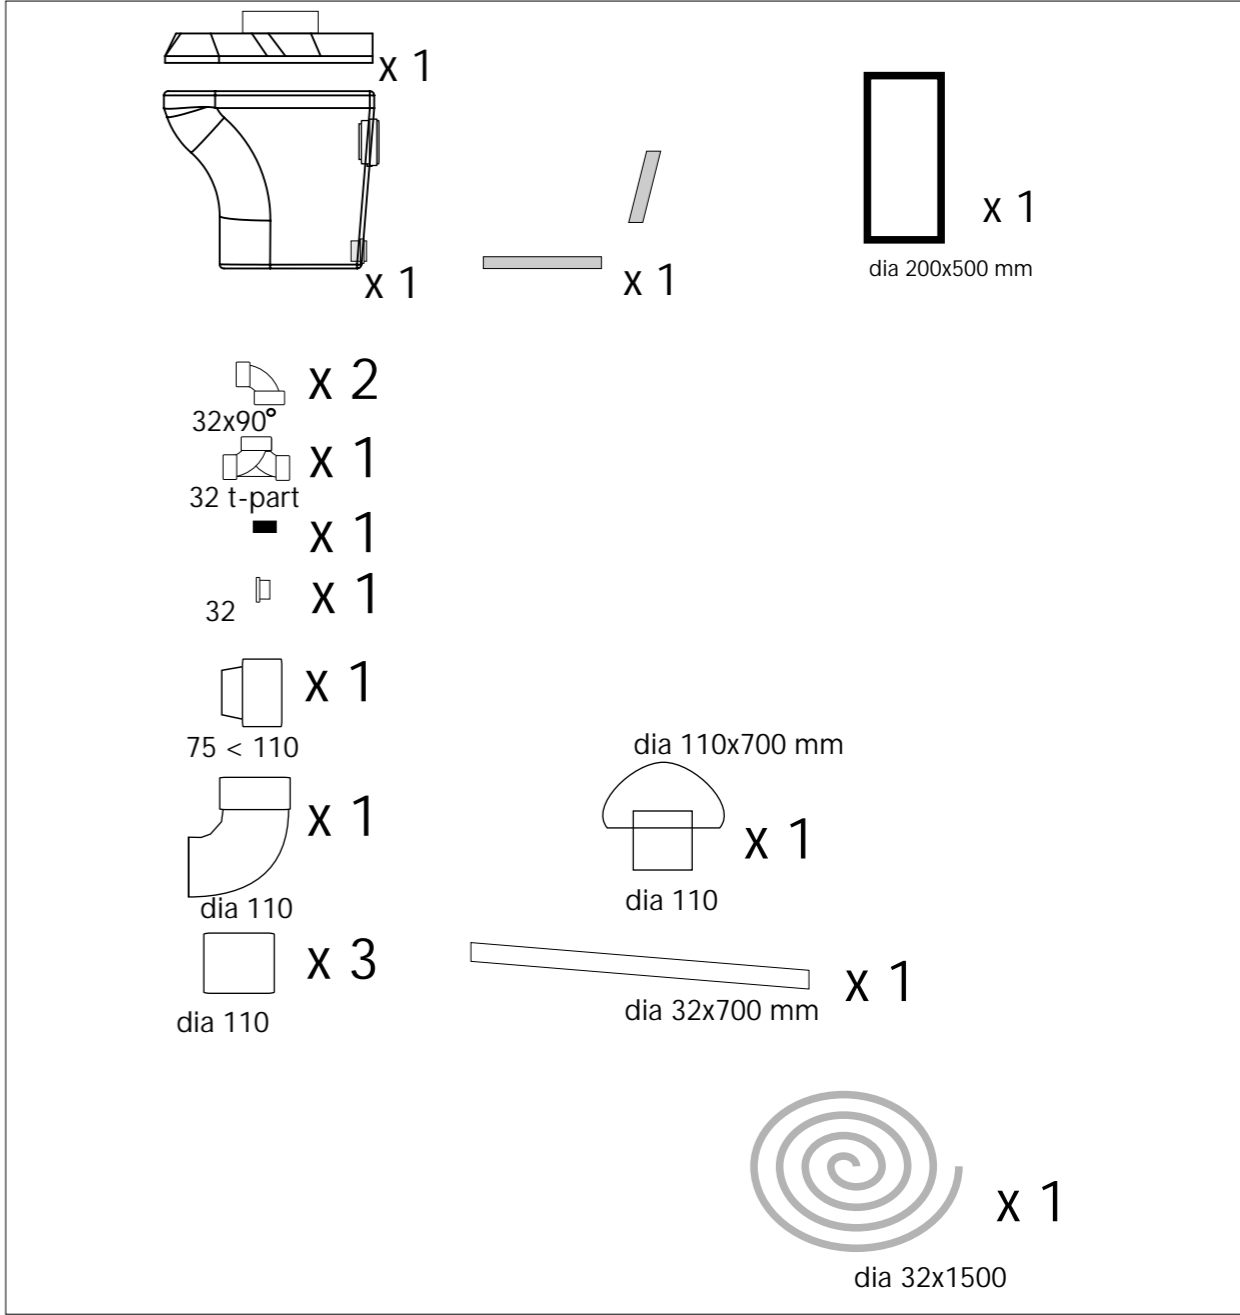

### ECODRY

- W 395 mm
- L 580 mm
- H 450 mm
- W 25 kg

3

**ECODRY**

- W 395 mm
- L 580 mm
- H 450 mm
- W 25 kg

|   |        |        |
|---|--------|--------|
|   |        |        |
|   |        | Scale: |
|   | ECODRY |        |
| <br><a href="http://www.raita.com">www.raita.com</a> |        |        |

**EV SEP**  
 • W 400 mm  
 • L 498 mm  
 • H 520 mm  
 • W 10 kg

**ECODRY**  
 • W 395 mm  
 • L 580 mm  
 • H 450 mm  
 • W 25 kg

# EV 60 is

SEP  
 ECO SEP  
 ECO

|   |          |
|---|----------|
|   |          |
|   | Scale:   |
|   | Ev60 A-A |
| <br><a href="http://www.raita.com">www.raita.com</a> |          |

**EV SEP**  
 • W 400 mm  
 • L 498 mm  
 • H 520 mm  
 • W 10 kg