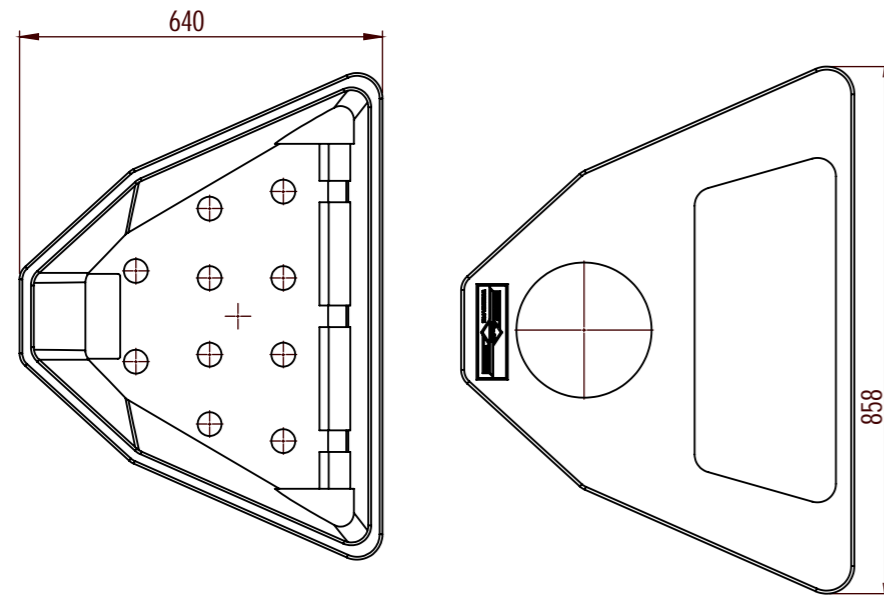

Scale:
	Ev400 A-A	
  www.raita.com