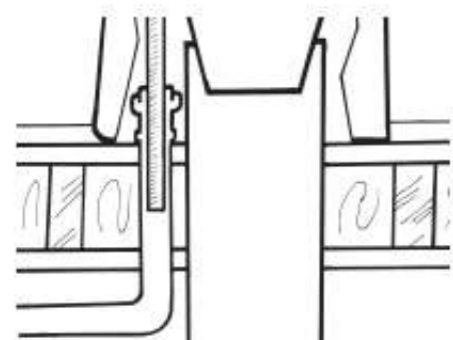

**ECODRY**

- W 395 mm
- L 580 mm
- H 450 mm
- W 25 kg

|   |        |        |
|---|--------|--------|
|   |        |        |
|   |        | Scale: |
|   | ECODRY |        |
| <br><a href="http://www.raita.com">www.raita.com</a> |        |        |

**EV SEP**  
 • W 400 mm  
 • L 498 mm  
 • H 520 mm  
 • W 10 kg

**ECODRY**  
 • W 395 mm  
 • L 580 mm  
 • H 450 mm  
 • W 25 kg