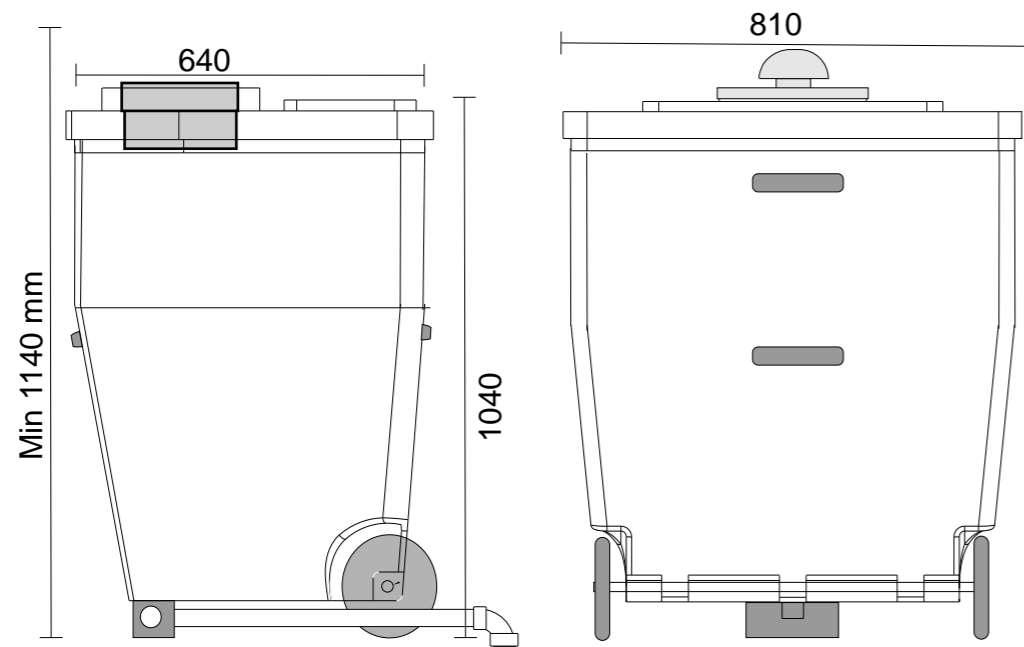

Scale:
	Ev400 A-A	
  www.raita.com