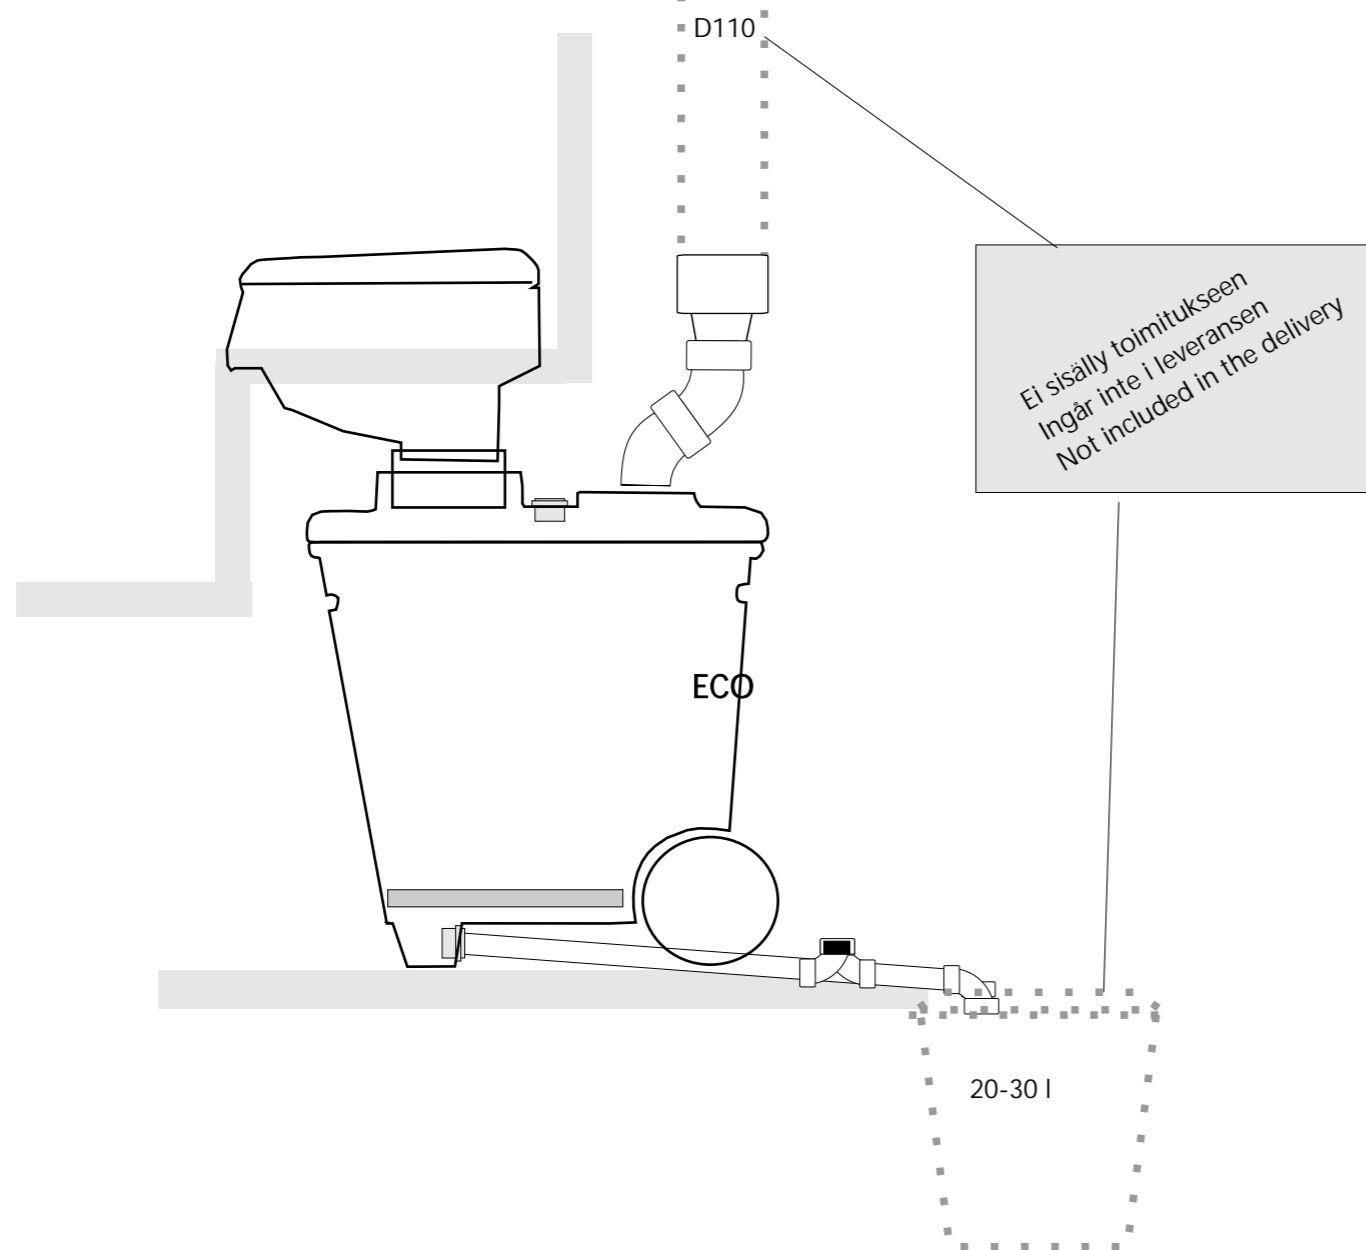

EV 200 ku

SEP
ECO SEP

Toimitus / Leverans / Delivery

Manual x 1

EV 200 ku

ECO

Toimitus / Leverans / Delivery

Ei sisälly toimitukseen
 Ingår inte i leveransen
 Not included in the delivery

1 pc size 920x770x1000 mm

6 pcs size 2000x1100x2430
 (with pallet)

1

3

5

2

4

6

		Scale:
	Ev200 ku	
 www.raita.com		