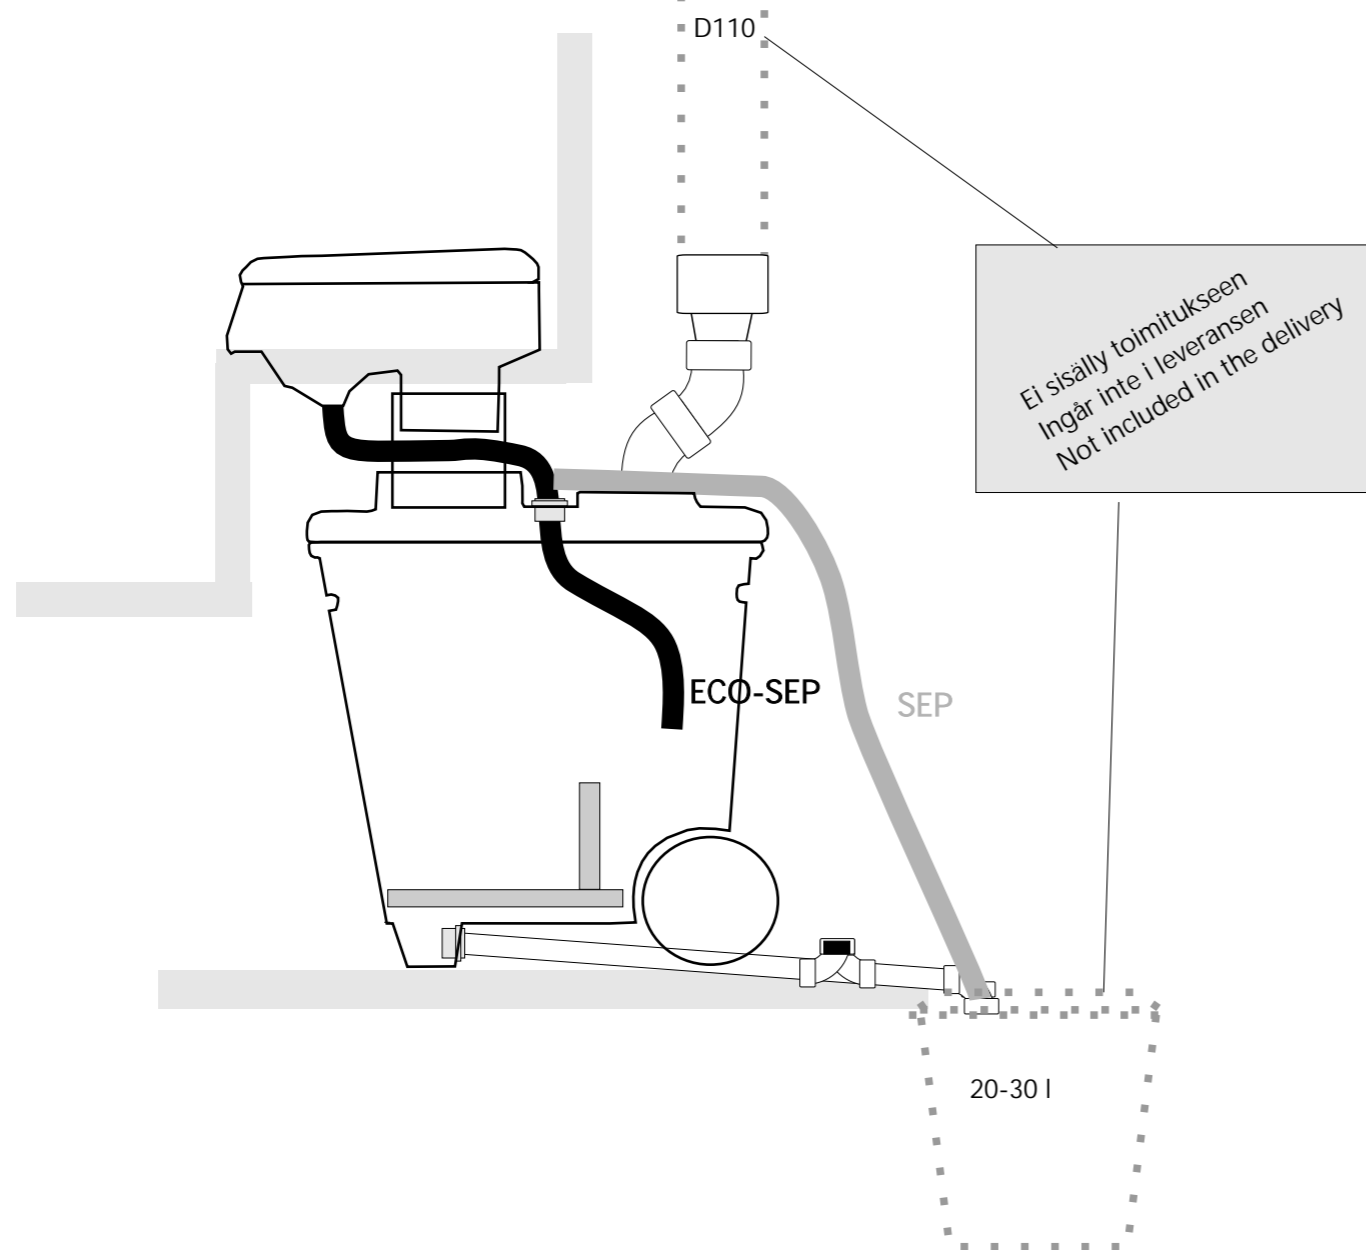

EV 200 ku

SEP
ECO SEP

Toimitus / Leverans / Delivery

Manual x 1

EV 200 ku

ECO

Toimitus / Leverans / Delivery

Ei sisälly toimitukseen
 Ingår inte i leveransen
 Not included in the delivery

1 pc size 920x770x1000 mm

6 pcs size 2000x1100x2430
 (with pallet)

1

3

5

2

4

6

		Scale:
	Ev200 ku	
 www.raita.com		