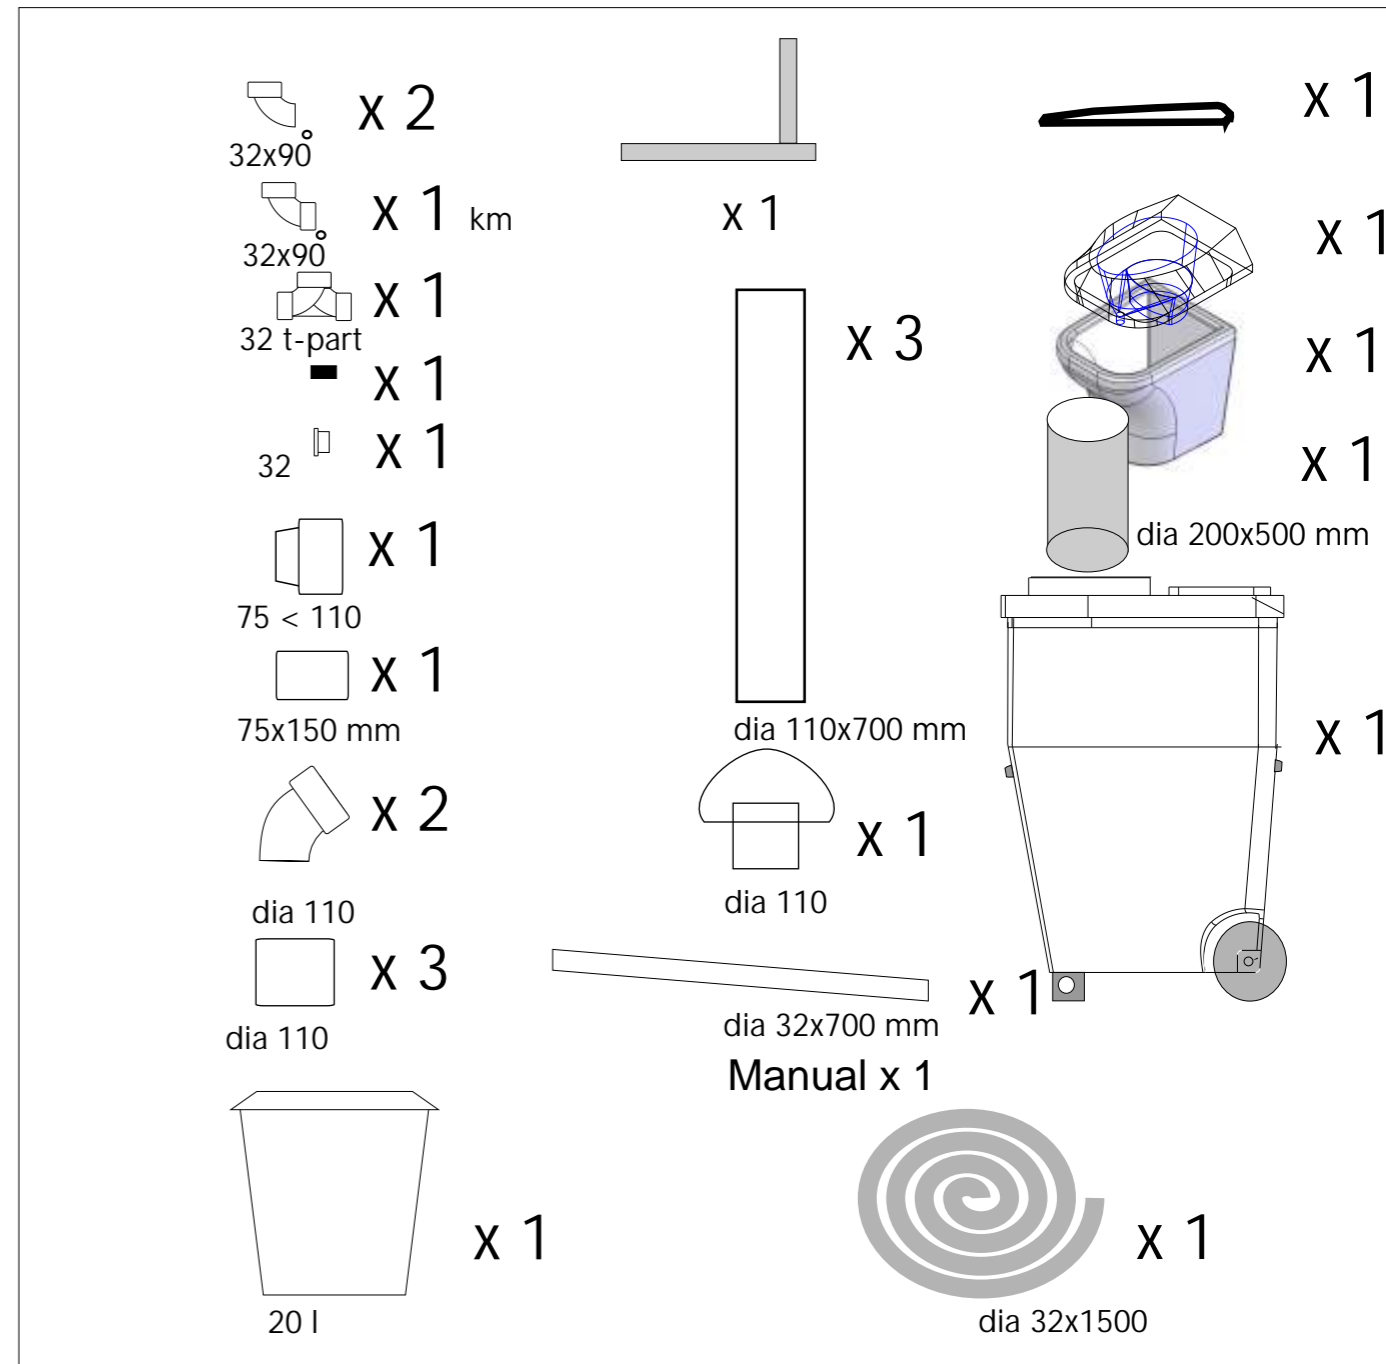

EV 400 is pe

		Scale:
	Ev400 is pe	
 www.raita.com		