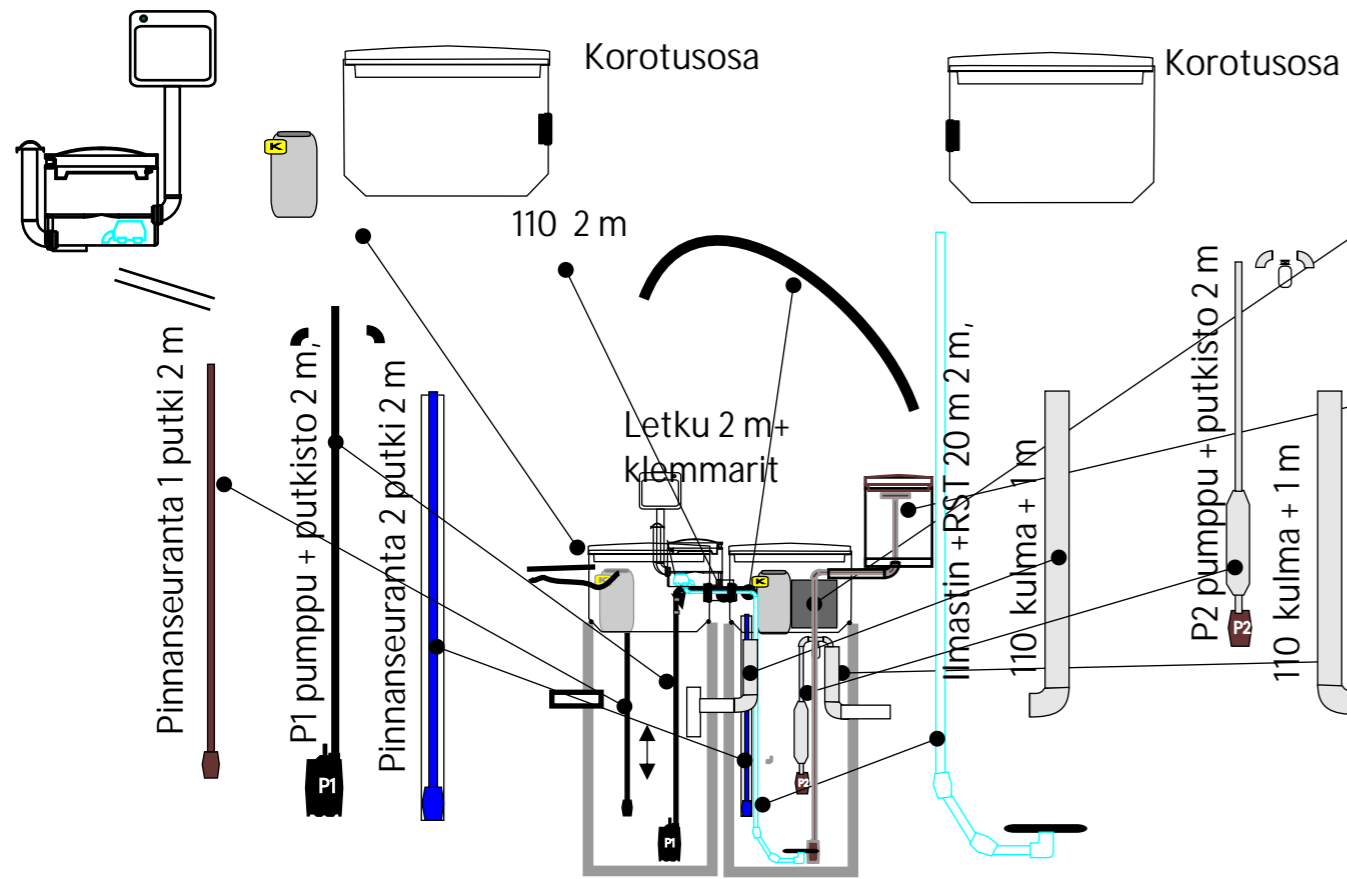

PA KAIVO SA TOIMITUS

Perustoimitus

Lietteenkäsittely KY 40

Lietteenkäsittely RT 180 - 450 I

Lietteenkäsittely ST1300

Lyhennä putkistot sopivan mittaisiksi, liitä ja asenna.

Sisäkaivo D900 H2250

Sisäkaivo D600 H2250

Sovituskappale D1100 - D900