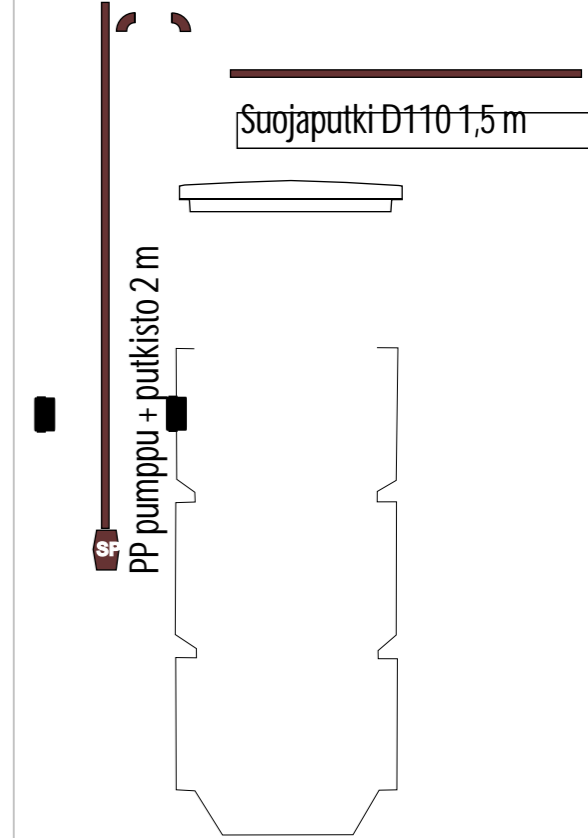

PA KAIVO SA TOIMITUS

Perustoimitus

Lietteenkäsittely KY 40

Lietteenkäsittely RT 180 - 450 I

Lietteenkäsittely ST1300

Lyhennä putkistot sopivan mittaisiksi, liitä ja asenna.

Sisäkaivo D900 H2250

Sisäkaivo D600 H2250

Sovituskappale D1100 - D900