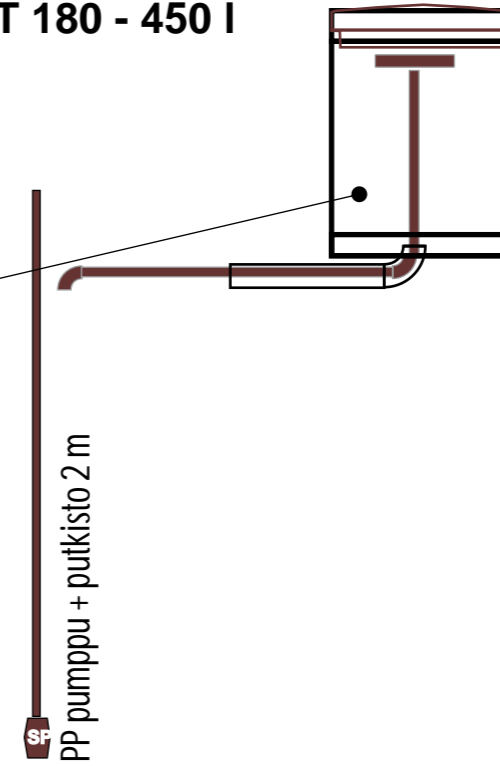

PA KAIVO SA TOIMITUS

Perustoimitus

Lietteenkäsittely KY 40

Lietteenkäsittely RT 180 - 450 I

Lietteenkäsittely ST1300

Lyhennä putkistot sopivan mittaisiksi, liitä ja asenna.

Sisäkaivo D900 H2250

Sisäkaivo D600 H2250

Sovituskappale D1100 - D900