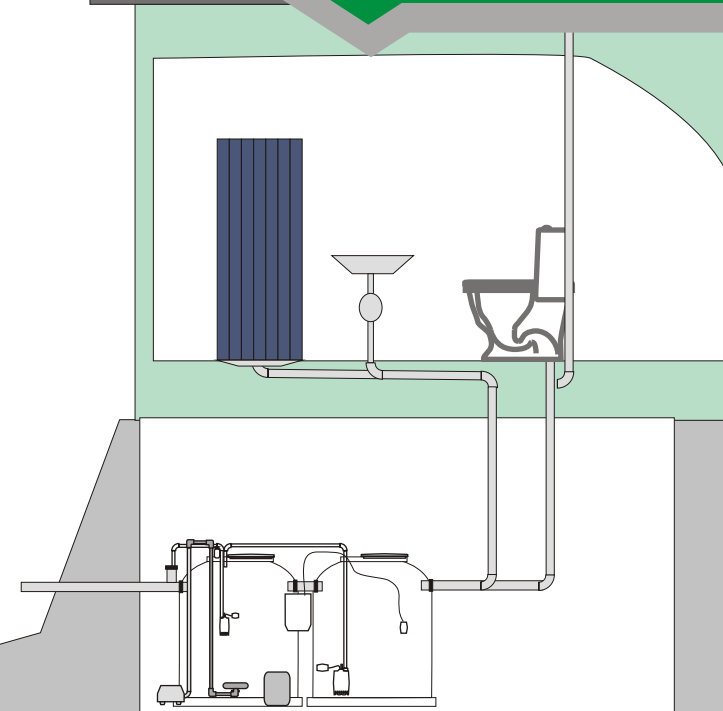

RAITA PA-R-BS

-biologis-kemiallinen jätevesijärjestelmä, joka asennetaan sisätilaan

PA0.6R-BS- käsittelee kaikki talouden jätevedet
- mukana myös lietteenkäsittely

ENVIRONMENT

Raita®

ORIGINAL

TECHNOLOGY

PA-R-BS järjestelmä :