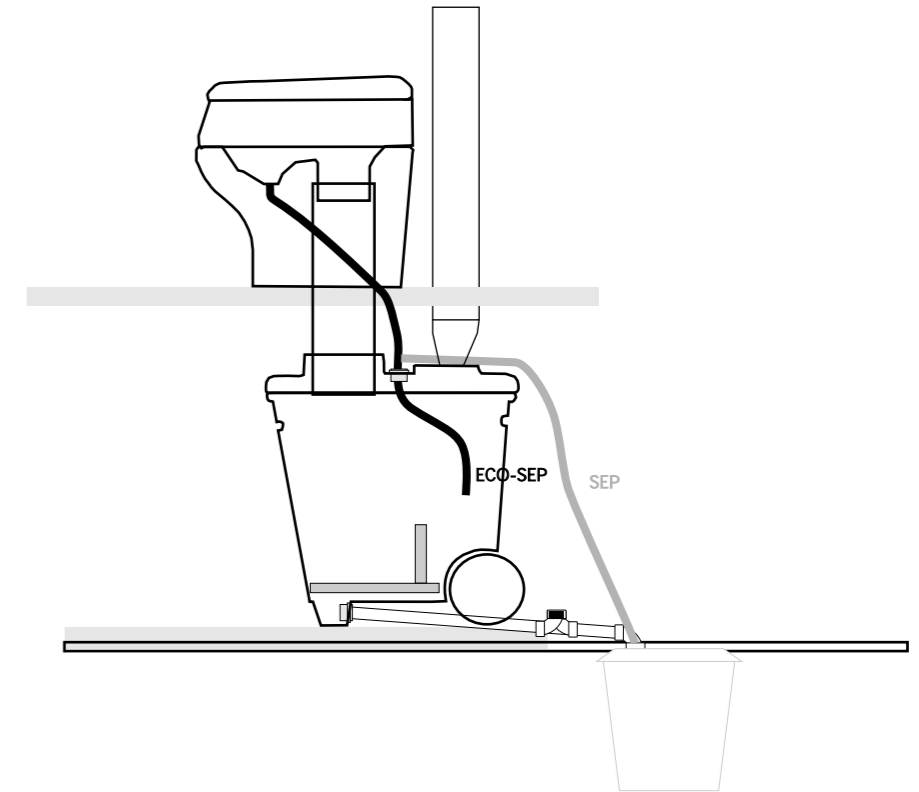

EV SEP

- W 400 mm
- L 498 mm
- H 520 mm
- W 10 kg

2

ECODRY

- W 395 mm
- L 580 mm
- H 450 mm
- W 25 kg

3

EV van toilet systems

EV 400 A-A

EV 200 A-A

- W 858 mm
- L 648 mm
- H 757 mm
- W 15 kg

6

1

Mitat - mått - measurements

EV SEP

- W 400 mm
- L 498 mm
- H 520 mm
- W 10 kg

**EV MINI SEP
- vara wc**

- Leveys 400 mm
- Pituus 498

- virtsa kesäysastiaan (lannoiteneesteeksi)
- jätteet biohajoavaan pussiin (kompostoitavaksi)
- ilmastoitu - hajuton - hygieeninen - helppohoitoinen

DIA 200

		Scale:
	EV SEP	
www.raita.com		

ECODRY

- W 395 mm
- L 580 mm
- H 450 mm
- W 25 kg

		Scale:
	ECODRY	
		
www.raita.com		

EV SEP
 • W 400 mm
 • L 498 mm
 • H 520 mm
 • W 10 kg

ECODRY
 • W 395 mm
 • L 580 mm
 • H 450 mm
 • W 25 kg

EV 60 is

SEP
 ECO SEP
 ECO