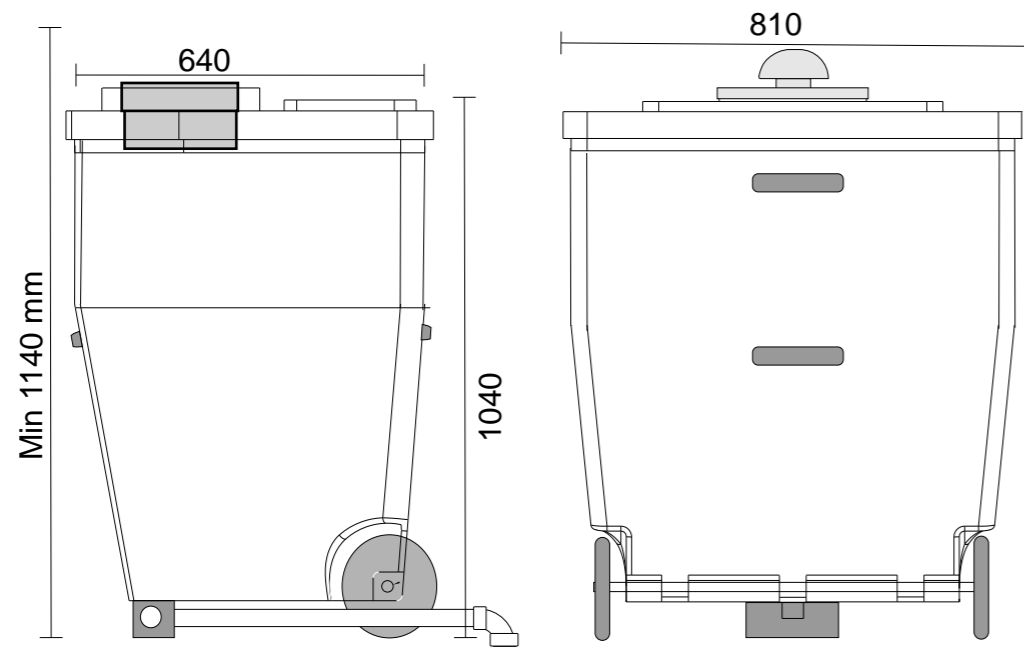

ECODRY

- W 395 mm
- L 580 mm
- H 450 mm
- W 25 kg

		Scale:
	ECODRY	
		
www.raita.com		

EV SEP
 • W 400 mm
 • L 498 mm
 • H 520 mm
 • W 10 kg

ECODRY
 • W 395 mm
 • L 580 mm
 • H 450 mm
 • W 25 kg

EV 60 is

SEP
 ECO SEP
 ECO

		Scale:
	Ev60 A-A	
 www.raita.com		

EV SEP
 • W 400 mm
 • L 498 mm
 • H 520 mm
 • W 10 kg

ECODRY
 • W 395 mm
 • L 580 mm
 • H 450 mm
 • W 25 kg

EV 120 is

SEP
 ECO SEP
 ECO

Ei sisälly toimitukseen
 Ingår inte i leveransen
 Not included in the delivery

		Scale:
	Ev120 A-A	
		
www.raita.com		

		Scale:
	Ev200 A-A	
 www.raita.com		

		Scale:
	Ev400 A-A	
 www.raita.com		

EV SEP
 • W 400 mm
 • L 498 mm
 • H 520 mm
 • W 10 kg

ECODRY
 • W 395 mm
 • L 580 mm
 • H 450 mm
 • W 25 kg

EV 400 is

SEP
 ECO SEP
 ECO

EV SEP
 • W 400 mm
 • L 498 mm
 • H 520 mm
 • W 10 kg

2

ECODRY
 • W 395 mm
 • L 580 mm
 • H 450 mm
 • W 25 kg

3

EV 200 is

SEP
 ECO SEP
 ECO