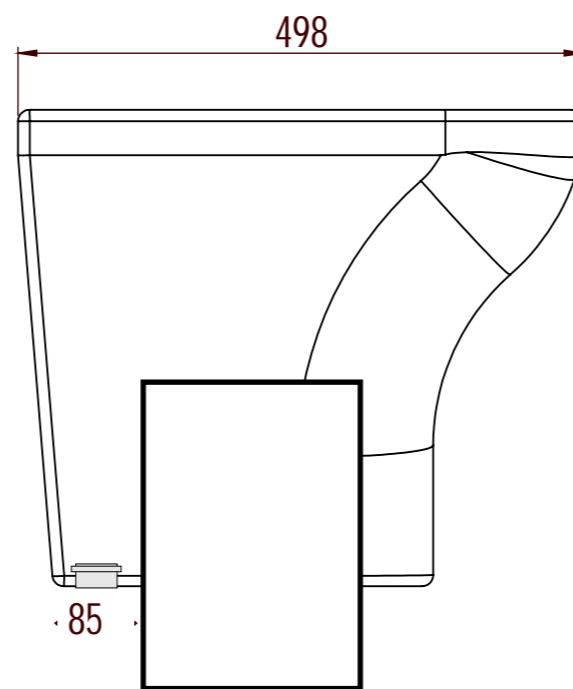

EV 200 A-A

- W 858 mm
- L 648 mm
- H 757 mm
- W 15 kg

6

1

Mitat - mått - measurements

EV SEP

- W 400 mm
- L 498 mm
- H 520 mm
- W 10 kg

**EV MINI SEP
- vara wc**

- Leveys 400 mm
- Pituus 498

- virtsa kesäysastiaan (lannoiteneesteeksi)
- jätteet biohajoavaan pussiin (kompostoitavaksi)
- ilmastoitu - hajuton - hygieeninen - helppohoitoinen

DIA 200

		Scale:
	EV SEP	
www.raita.com		

ECODRY

- W 395 mm
- L 580 mm
- H 450 mm
- W 25 kg

		Scale:
	ECODRY	
		
www.raita.com		

EV SEP
 • W 400 mm
 • L 498 mm
 • H 520 mm
 • W 10 kg

ECODRY
 • W 395 mm
 • L 580 mm
 • H 450 mm
 • W 25 kg

EV 60 is

SEP
 ECO SEP
 ECO

		Scale:
	Ev120 A-A	
		
www.raita.com		

		Scale:
	Ev200 A-A	
 www.raita.com		

		Scale:
	Ev400 A-A	
 www.raita.com		

EV SEP
 • W 400 mm
 • L 498 mm
 • H 520 mm
 • W 10 kg

ECODRY
 • W 395 mm
 • L 580 mm
 • H 450 mm
 • W 25 kg