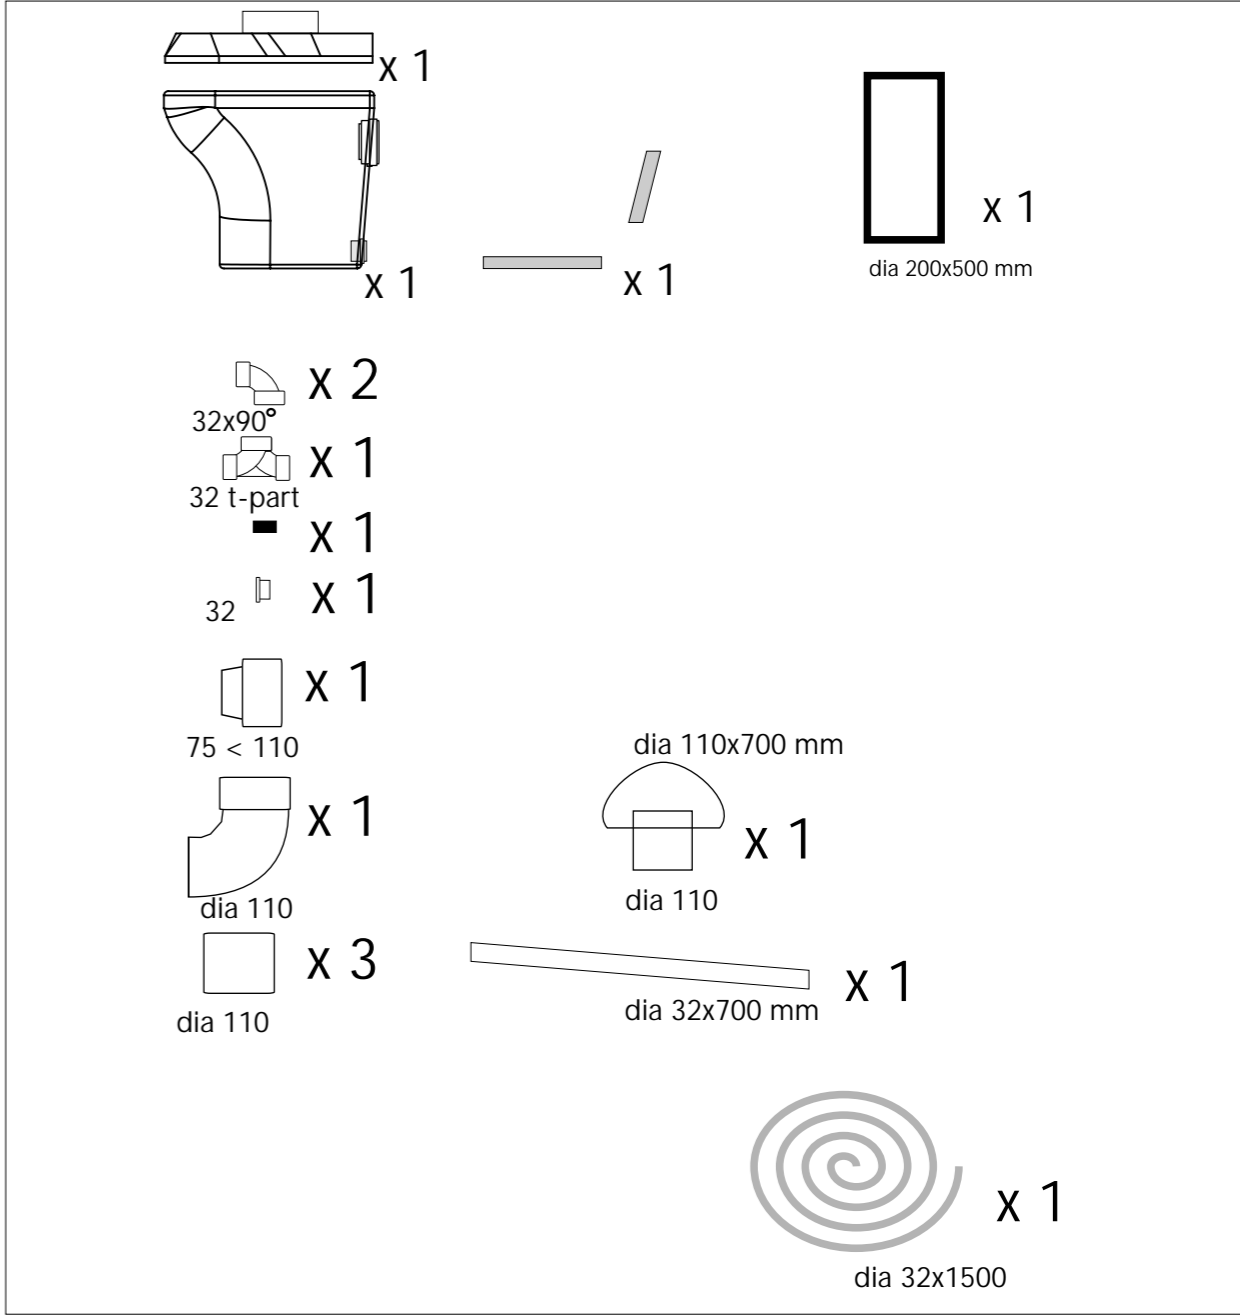

ECODRY

- W 395 mm
- L 580 mm
- H 450 mm
- W 25 kg

		Scale:
	ECODRY	
		
www.raita.com		

EV SEP
 • W 400 mm
 • L 498 mm
 • H 520 mm
 • W 10 kg

ECODRY
 • W 395 mm
 • L 580 mm
 • H 450 mm
 • W 25 kg

EV 60 is

SEP
 ECO SEP
 ECO

		Scale:
	Ev60 A-A	
 www.raita.com		

EV SEP
 • W 400 mm
 • L 498 mm
 • H 520 mm
 • W 10 kg

ECODRY
 • W 395 mm
 • L 580 mm
 • H 450 mm
 • W 25 kg

EV 120 is

SEP
 ECO SEP
 ECO

Ei sisälly toimitukseen
 Ingår inte i leveransen
 Not included in the delivery

		Scale:
	Ev120 A-A	
		
www.raita.com		

		Scale:
	Ev200 A-A	
 www.raita.com		

		Scale:
	Ev400 A-A	
 www.raita.com		

EV SEP
 • W 400 mm
 • L 498 mm
 • H 520 mm
 • W 10 kg

ECODRY
 • W 395 mm
 • L 580 mm
 • H 450 mm
 • W 25 kg

EV 400 is

SEP
 ECO SEP
 ECO

EV SEP
 • W 400 mm
 • L 498 mm
 • H 520 mm
 • W 10 kg

2

ECODRY
 • W 395 mm
 • L 580 mm
 • H 450 mm
 • W 25 kg

3

EV 200 is

SEP
 ECO SEP
 ECO