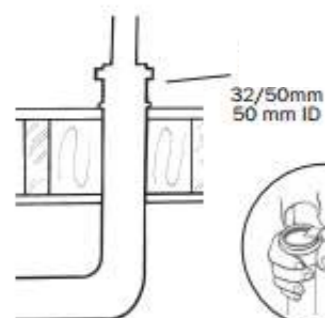

EV 200 A-A

- W 858 mm
- L 648 mm
- H 757 mm
- W 15 kg

6

1

Mitat - mått - measurements

EV SEP

- W 400 mm
- L 498 mm
- H 520 mm
- W 10 kg

**EV MINI SEP
- vara wc**

- Leveys 400 mm
- Pituus 498

- virtsa kesäysastiaan (lannoiteneesteeksi)
- jätteet biohajoavaan pussiin (kompostoitavaksi)
- ilmastoitu - hajuton - hygieeninen - helppohoitoinen

DIA 200

		Scale:
	EV SEP	
www.raita.com		

ECODRY

- W 395 mm
- L 580 mm
- H 450 mm
- W 25 kg

		Scale:
	ECODRY	
		
www.raita.com		

EV SEP
 • W 400 mm
 • L 498 mm
 • H 520 mm
 • W 10 kg

ECODRY
 • W 395 mm
 • L 580 mm
 • H 450 mm
 • W 25 kg

EV 60 is

SEP
 ECO SEP
 ECO

EV 400 is

SEP
 ECO SEP
 ECO

EV SEP
 • W 400 mm
 • L 498 mm
 • H 520 mm
 • W 10 kg

2

ECODRY
 • W 395 mm
 • L 580 mm
 • H 450 mm
 • W 25 kg

3

EV 200 is

SEP
 ECO SEP
 ECO