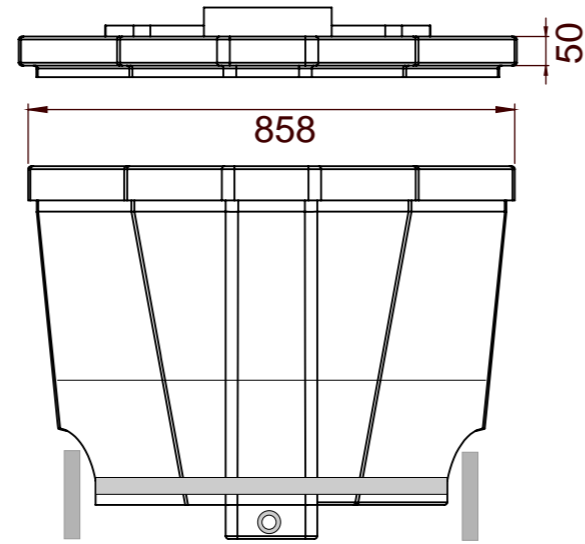

ECODRY

- W 395 mm
- L 580 mm
- H 450 mm
- W 25 kg

		Scale:
	ECODRY	
		
www.raita.com		

EV SEP
 • W 400 mm
 • L 498 mm
 • H 520 mm
 • W 10 kg

ECODRY
 • W 395 mm
 • L 580 mm
 • H 450 mm
 • W 25 kg

EV 60 is

SEP
 ECO SEP
 ECO

		Scale:
	Ev60 A-A	
 www.raita.com		

EV SEP
 • W 400 mm
 • L 498 mm
 • H 520 mm
 • W 10 kg

ECODRY
 • W 395 mm
 • L 580 mm
 • H 450 mm
 • W 25 kg

EV 120 is

SEP
 ECO SEP
 ECO

Ei sisälly toimitukseen
 Ingår inte i leveransen
 Not included in the delivery

		Scale:
	Ev120 A-A	
		
www.raita.com		

		Scale:
	Ev200 A-A	
 www.raita.com		

		Scale:
	Ev400 A-A	
 www.raita.com		

EV SEP
 • W 400 mm
 • L 498 mm
 • H 520 mm
 • W 10 kg

ECODRY
 • W 395 mm
 • L 580 mm
 • H 450 mm
 • W 25 kg

EV 400 is

SEP
 ECO SEP
 ECO

EV SEP
 • W 400 mm
 • L 498 mm
 • H 520 mm
 • W 10 kg

2

ECODRY
 • W 395 mm
 • L 580 mm
 • H 450 mm
 • W 25 kg

3

EV 200 is

SEP
 ECO SEP
 ECO