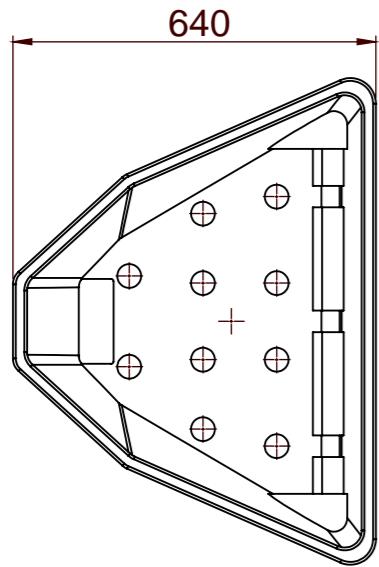

ECODRY

- W 395 mm
- L 580 mm
- H 450 mm
- W 25 kg

		Scale:
	ECODRY	
		
www.raita.com		

EV SEP
 • W 400 mm
 • L 498 mm
 • H 520 mm
 • W 10 kg

ECODRY
 • W 395 mm
 • L 580 mm
 • H 450 mm
 • W 25 kg

EV 60 is

SEP
 ECO SEP
 ECO

		Scale:
	Ev60 A-A	
 www.raita.com		

EV SEP
 • W 400 mm
 • L 498 mm
 • H 520 mm
 • W 10 kg

ECODRY
 • W 395 mm
 • L 580 mm
 • H 450 mm
 • W 25 kg

EV 120 is

SEP
 ECO SEP
 ECO

Ei sisälly toimitukseen
 Ingår inte i leveransen
 Not included in the delivery

		Scale:
	Ev120 A-A	
		
www.raita.com		

		Scale:
	Ev200 A-A	
 www.raita.com		

		Scale:
	Ev400 A-A	
 www.raita.com		

EV SEP
 • W 400 mm
 • L 498 mm
 • H 520 mm
 • W 10 kg

ECODRY
 • W 395 mm
 • L 580 mm
 • H 450 mm
 • W 25 kg

EV 400 is

SEP
 ECO SEP
 ECO

EV SEP
 • W 400 mm
 • L 498 mm
 • H 520 mm
 • W 10 kg

2

ECODRY
 • W 395 mm
 • L 580 mm
 • H 450 mm
 • W 25 kg

3

EV 200 is

SEP
 ECO SEP
 ECO