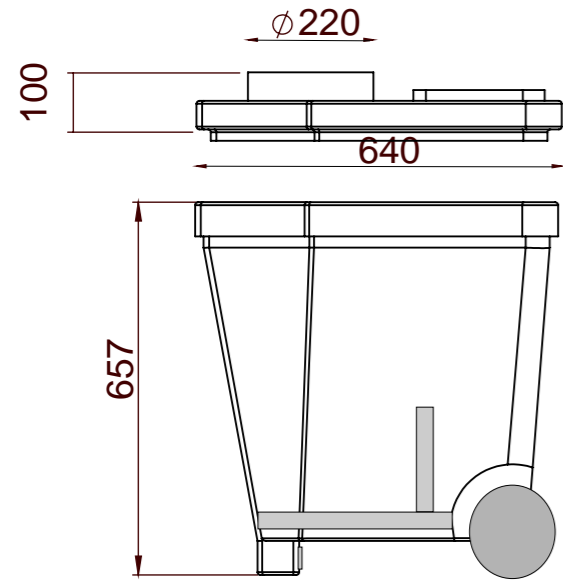

ECODRY

- W 395 mm
- L 580 mm
- H 450 mm
- W 25 kg

		Scale:
	ECODRY	
		
www.raita.com		

EV SEP
 • W 400 mm
 • L 498 mm
 • H 520 mm
 • W 10 kg

ECODRY
 • W 395 mm
 • L 580 mm
 • H 450 mm
 • W 25 kg

EV 60 is

SEP
 ECO SEP
 ECO

		Scale:
	Ev60 A-A	
 www.raita.com		

EV SEP
 • W 400 mm
 • L 498 mm
 • H 520 mm
 • W 10 kg

ECODRY
 • W 395 mm
 • L 580 mm
 • H 450 mm
 • W 25 kg

EV 120 is

SEP
 ECO SEP
 ECO

Ei sisälly toimitukseen
 Ingår inte i leveransen
 Not included in the delivery

		Scale:
	Ev120 A-A	
		
www.raita.com		

		Scale:
	Ev200 A-A	
 www.raita.com		

		Scale:
	Ev400 A-A	
 www.raita.com		

EV SEP
 • W 400 mm
 • L 498 mm
 • H 520 mm
 • W 10 kg

ECODRY
 • W 395 mm
 • L 580 mm
 • H 450 mm
 • W 25 kg

EV 400 is

SEP
 ECO SEP
 ECO

EV SEP
 • W 400 mm
 • L 498 mm
 • H 520 mm
 • W 10 kg

2

ECODRY
 • W 395 mm
 • L 580 mm
 • H 450 mm
 • W 25 kg

3

EV 200 is

SEP
 ECO SEP
 ECO