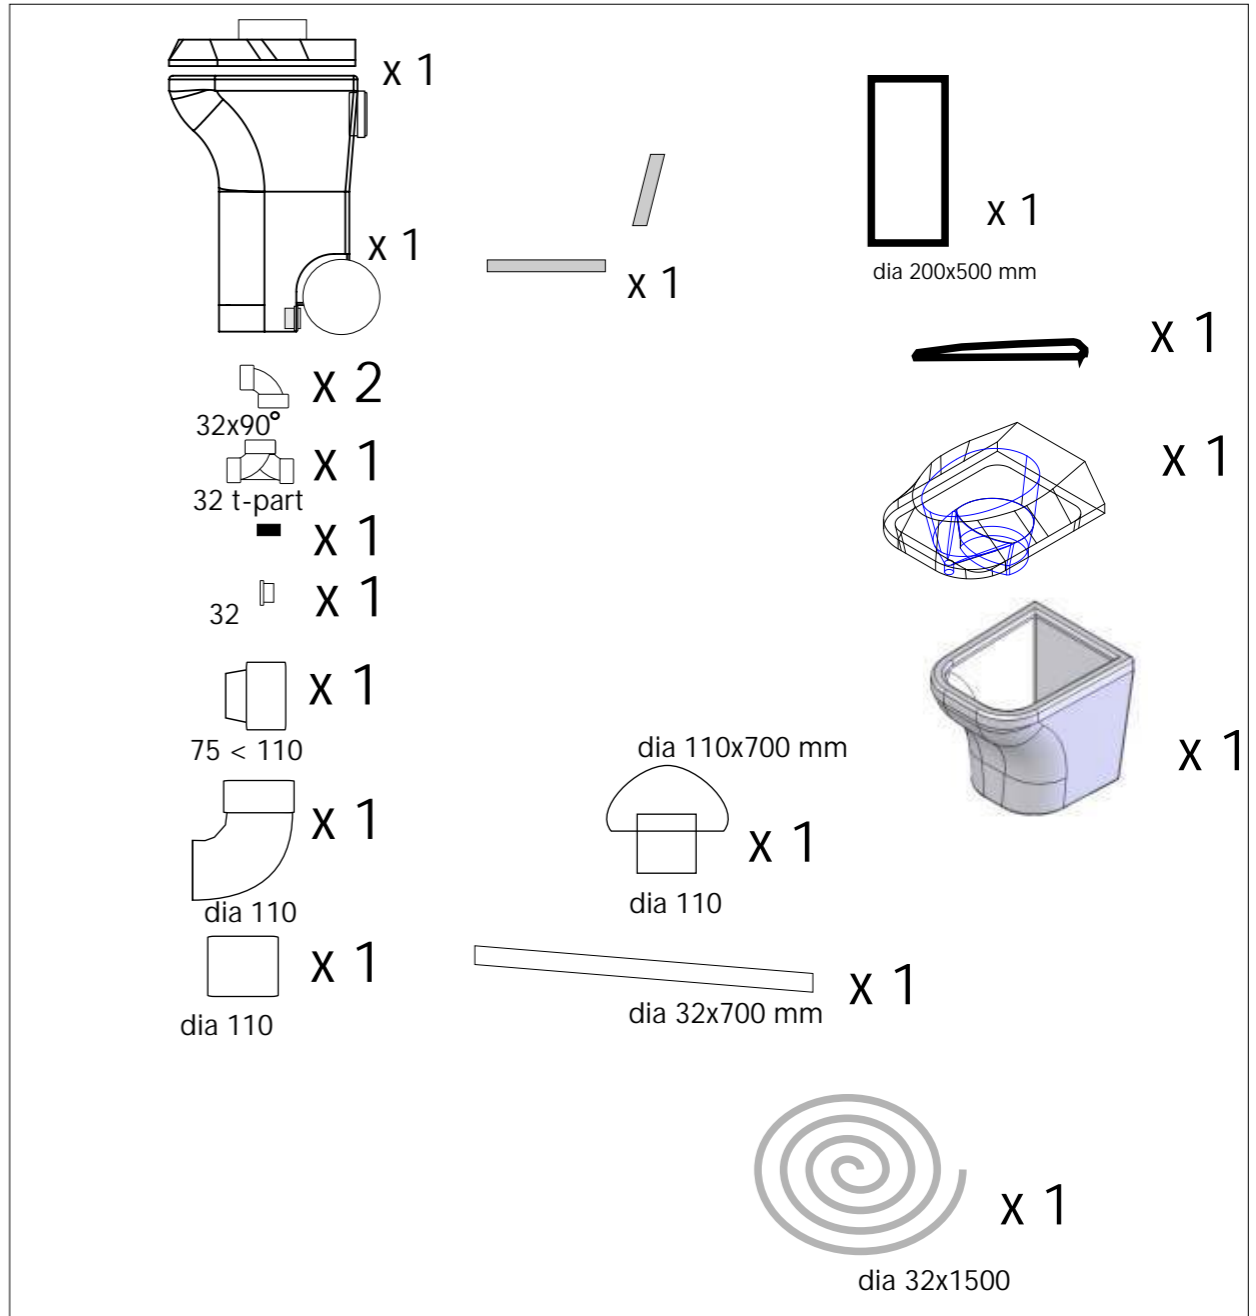

ECODRY

- W 395 mm
- L 580 mm
- H 450 mm
- W 25 kg

		Scale:
	ECODRY	
		
www.raita.com		

EV SEP
 • W 400 mm
 • L 498 mm
 • H 520 mm
 • W 10 kg

ECODRY
 • W 395 mm
 • L 580 mm
 • H 450 mm
 • W 25 kg

EV 60 is

SEP
 ECO SEP
 ECO

		Scale:
	Ev60 A-A	
 www.raita.com		

EV SEP
 • W 400 mm
 • L 498 mm
 • H 520 mm
 • W 10 kg

ECODRY
 • W 395 mm
 • L 580 mm
 • H 450 mm
 • W 25 kg

EV 120 is

SEP
 ECO SEP
 ECO

Ei sisälly toimitukseen
 Ingår inte i leveransen
 Not included in the delivery

		Scale:
	Ev120 A-A	
		
www.raita.com		

		Scale:
	Ev200 A-A	
 www.raita.com		

		Scale:
	Ev400 A-A	
 www.raita.com		

EV SEP
 • W 400 mm
 • L 498 mm
 • H 520 mm
 • W 10 kg

ECODRY
 • W 395 mm
 • L 580 mm
 • H 450 mm
 • W 25 kg

EV 400 is

SEP
 ECO SEP
 ECO

EV SEP
 • W 400 mm
 • L 498 mm
 • H 520 mm
 • W 10 kg

2

ECODRY
 • W 395 mm
 • L 580 mm
 • H 450 mm
 • W 25 kg

3

EV 200 is

SEP
 ECO SEP
 ECO