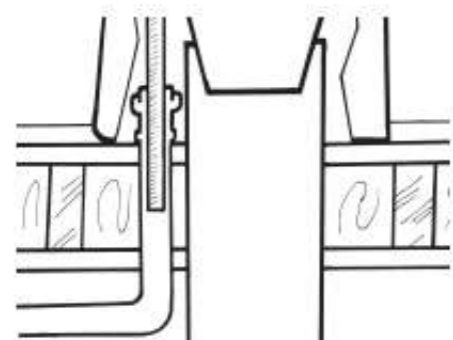

EV 200 A-A

- W 858 mm
- L 648 mm
- H 757 mm
- W 15 kg

6

1

Mitat - mått - measurements

EV SEP

- W 400 mm
- L 498 mm
- H 520 mm
- W 10 kg

**EV MINI SEP
- vara wc**

- Leveys 400 mm
- Pituus 498

- virtsa kesäysastiaan (lannoiteneesteeksi)
- jätteet biohajoavaan pussiin (kompostoitavaksi)
- ilmastoitu - hajuton - hygieeninen - helppohoitoinen

DIA 200

		Scale:
	EV SEP	
www.raita.com		

ECODRY

- W 395 mm
- L 580 mm
- H 450 mm
- W 25 kg

		Scale:
	ECODRY	
		
www.raita.com		

EV SEP
 • W 400 mm
 • L 498 mm
 • H 520 mm
 • W 10 kg

ECODRY
 • W 395 mm
 • L 580 mm
 • H 450 mm
 • W 25 kg

EV 60 is

SEP
 ECO SEP
 ECO

		Scale:
	Ev60 A-A	
 www.raita.com		

EV SEP
 • W 400 mm
 • L 498 mm
 • H 520 mm
 • W 10 kg

ECODRY
 • W 395 mm
 • L 580 mm
 • H 450 mm
 • W 25 kg

EV 120 is

SEP
 ECO SEP
 ECO

Ei sisälly toimitukseen
 Ingår inte i leveransen
 Not included in the delivery