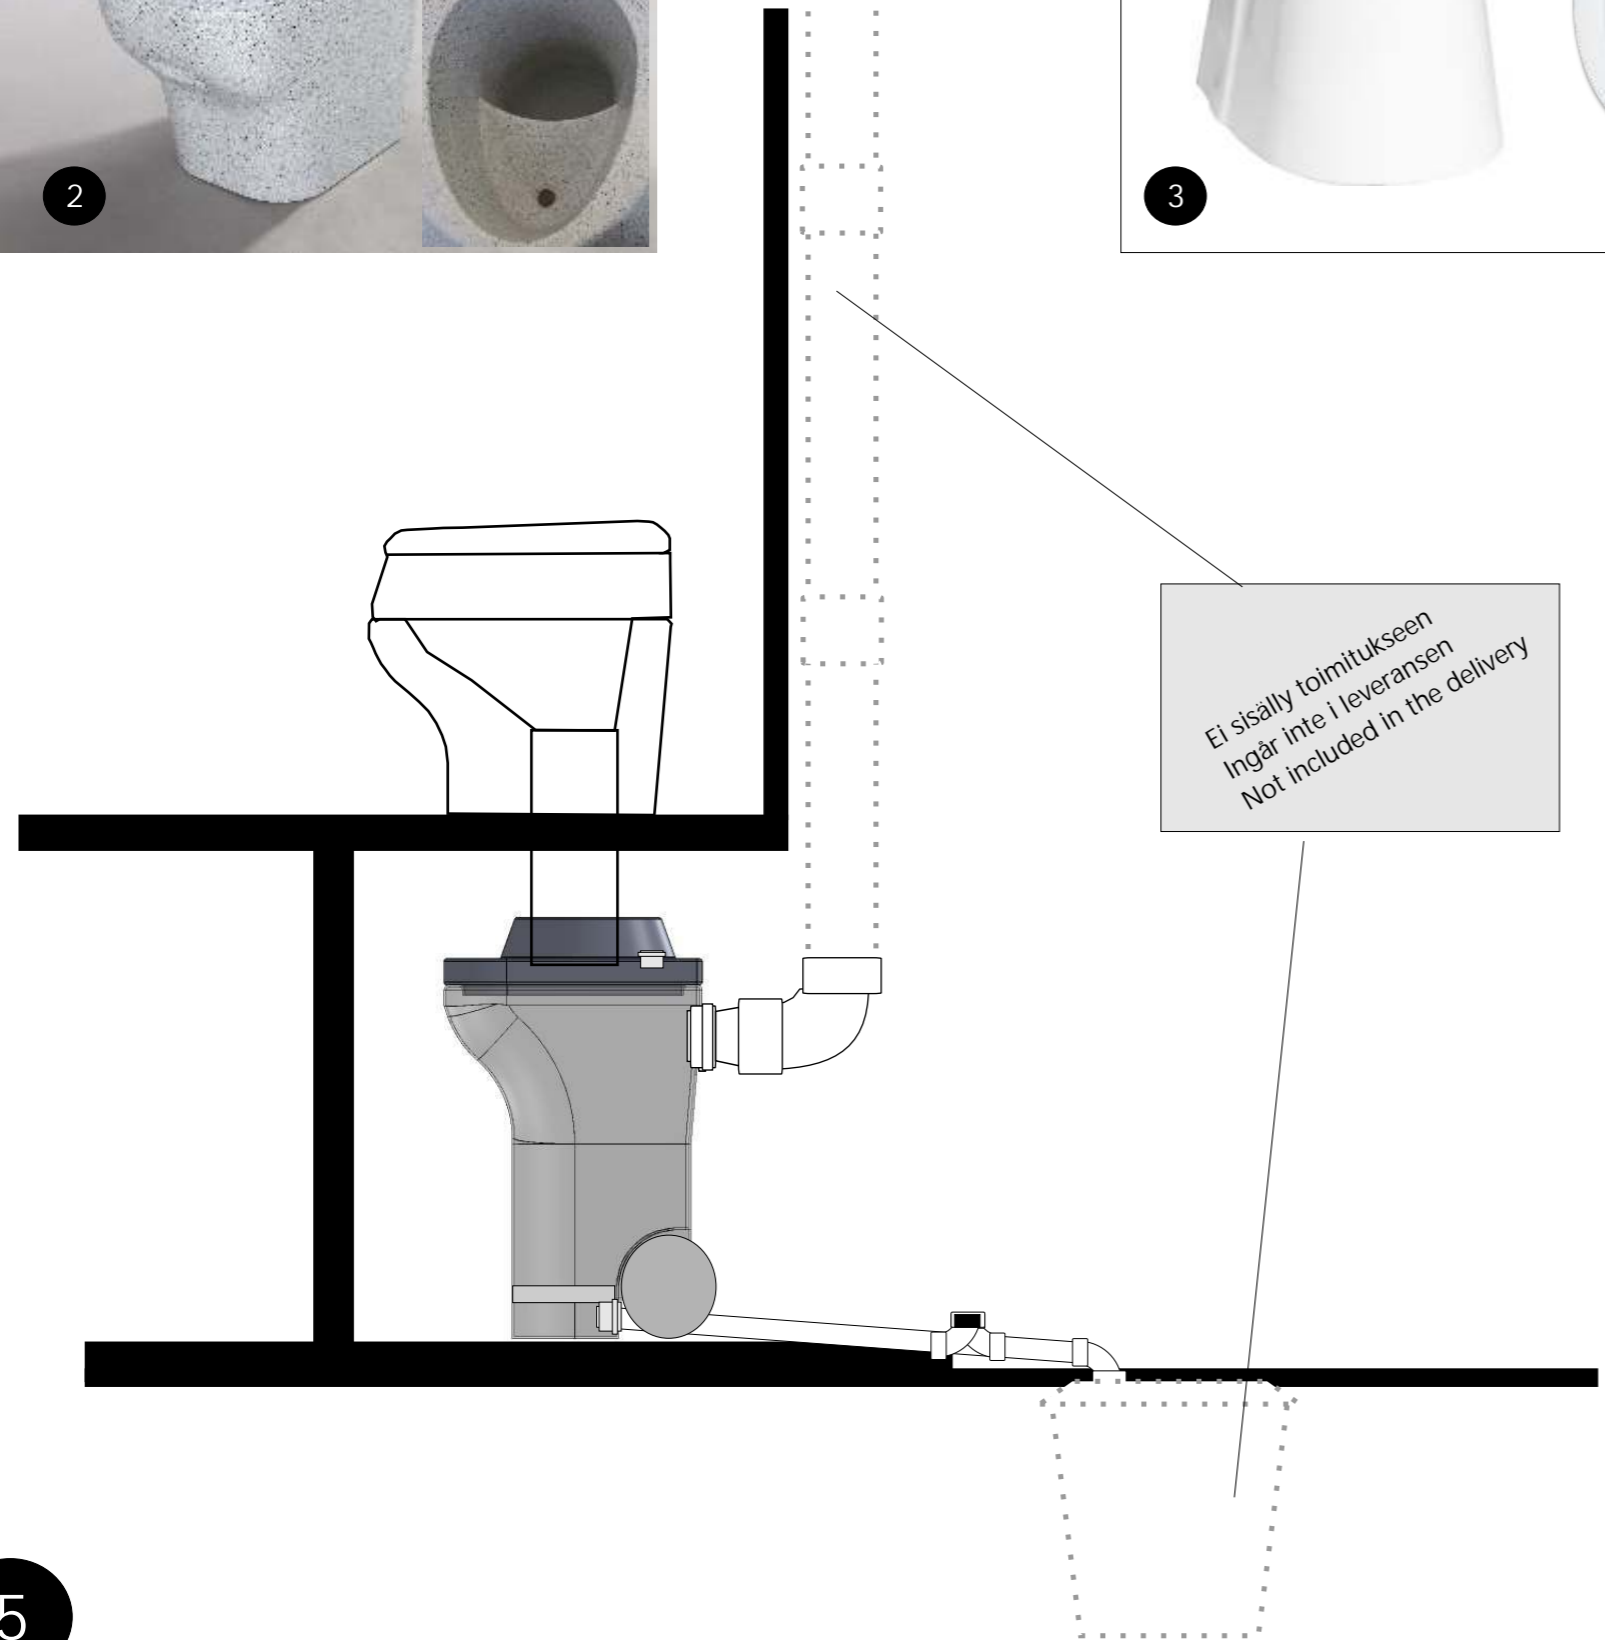

ECODRY

- W 395 mm
- L 580 mm
- H 450 mm
- W 25 kg

		Scale:
	ECODRY	
		
www.raita.com		

EV SEP
 • W 400 mm
 • L 498 mm
 • H 520 mm
 • W 10 kg

ECODRY
 • W 395 mm
 • L 580 mm
 • H 450 mm
 • W 25 kg

EV 60 is

SEP
 ECO SEP
 ECO

		Scale:
	Ev60 A-A	
 www.raita.com		

EV SEP
 • W 400 mm
 • L 498 mm
 • H 520 mm
 • W 10 kg

ECODRY
 • W 395 mm
 • L 580 mm
 • H 450 mm
 • W 25 kg

EV 120 is

SEP
 ECO SEP
 ECO

Ei sisälly toimitukseen
 Ingår inte i leveransen
 Not included in the delivery

		Scale:
	Ev120 A-A	
		
www.raita.com		

		Scale:
	Ev200 A-A	
 www.raita.com		

		Scale:
	Ev400 A-A	
 www.raita.com		

EV SEP
 • W 400 mm
 • L 498 mm
 • H 520 mm
 • W 10 kg

ECODRY
 • W 395 mm
 • L 580 mm
 • H 450 mm
 • W 25 kg

EV 400 is

SEP
 ECO SEP
 ECO

EV SEP
 • W 400 mm
 • L 498 mm
 • H 520 mm
 • W 10 kg

2

ECODRY
 • W 395 mm
 • L 580 mm
 • H 450 mm
 • W 25 kg

3

EV 200 is

SEP
 ECO SEP
 ECO