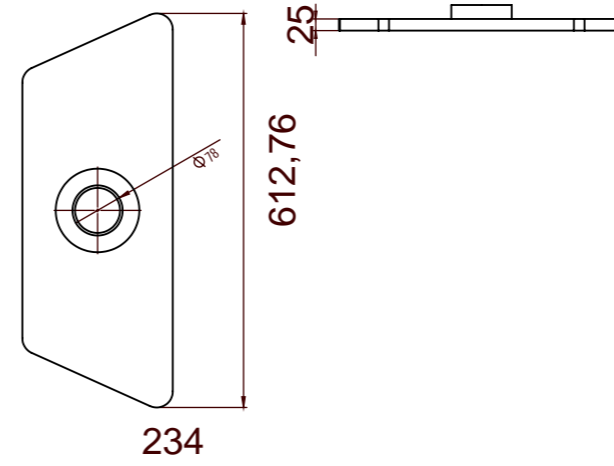

ECODRY

- W 395 mm
- L 580 mm
- H 450 mm
- W 25 kg

		Scale:
	ECODRY	
		
www.raita.com		

EV SEP
 • W 400 mm
 • L 498 mm
 • H 520 mm
 • W 10 kg

ECODRY
 • W 395 mm
 • L 580 mm
 • H 450 mm
 • W 25 kg

EV 60 is

SEP
 ECO SEP
 ECO

		Scale:
	Ev60 A-A	
 www.raita.com		

EV SEP
 • W 400 mm
 • L 498 mm
 • H 520 mm
 • W 10 kg

ECODRY
 • W 395 mm
 • L 580 mm
 • H 450 mm
 • W 25 kg

EV 120 is

SEP
 ECO SEP
 ECO

Ei sisälly toimitukseen
 Ingår inte i leveransen
 Not included in the delivery

		Scale:
	Ev120 A-A	
		
www.raita.com		

		Scale:
	Ev200 A-A	
 www.raita.com		

		Scale:
	Ev400 A-A	
 www.raita.com		

EV SEP
 • W 400 mm
 • L 498 mm
 • H 520 mm
 • W 10 kg

ECODRY
 • W 395 mm
 • L 580 mm
 • H 450 mm
 • W 25 kg

EV 400 is

SEP
 ECO SEP
 ECO

EV SEP
 • W 400 mm
 • L 498 mm
 • H 520 mm
 • W 10 kg

2

ECODRY
 • W 395 mm
 • L 580 mm
 • H 450 mm
 • W 25 kg

3

EV 200 is

SEP
 ECO SEP
 ECO