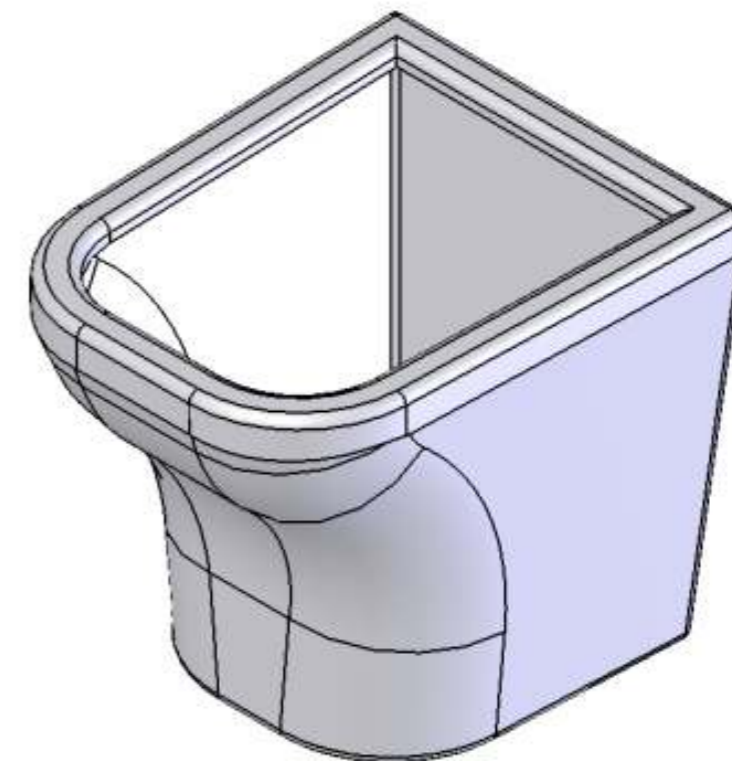

EV SEP

- W 400 mm
- L 498 mm
- H 520 mm
- W 10 kg

2

ECODRY

- W 395 mm
- L 580 mm
- H 450 mm
- W 25 kg

3

EV van toilet systems

EV 400 A-A

EV 200 A-A

- W 858 mm
- L 648 mm
- H 757 mm
- W 15 kg

6

1

Mitat - mått - measurements

EV SEP

- W 400 mm
- L 498 mm
- H 520 mm
- W 10 kg

**EV MINI SEP
- vara wc**

- Leveys 400 mm
- Pituus 498

- virtsa kesäysastiaan (lannoiteneesteeksi)
- jätteet biohajoavaan pussiin (kompostoitavaksi)
- ilmastoitu - hajuton - hygieeninen - helppohoitoinen

DIA 200

		Scale:
	EV SEP	
www.raita.com		

ECODRY

- W 395 mm
- L 580 mm
- H 450 mm
- W 25 kg

		Scale:
	ECODRY	
		
www.raita.com		

EV SEP
 • W 400 mm
 • L 498 mm
 • H 520 mm
 • W 10 kg

ECODRY
 • W 395 mm
 • L 580 mm
 • H 450 mm
 • W 25 kg

EV 60 is

SEP
 ECO SEP
 ECO