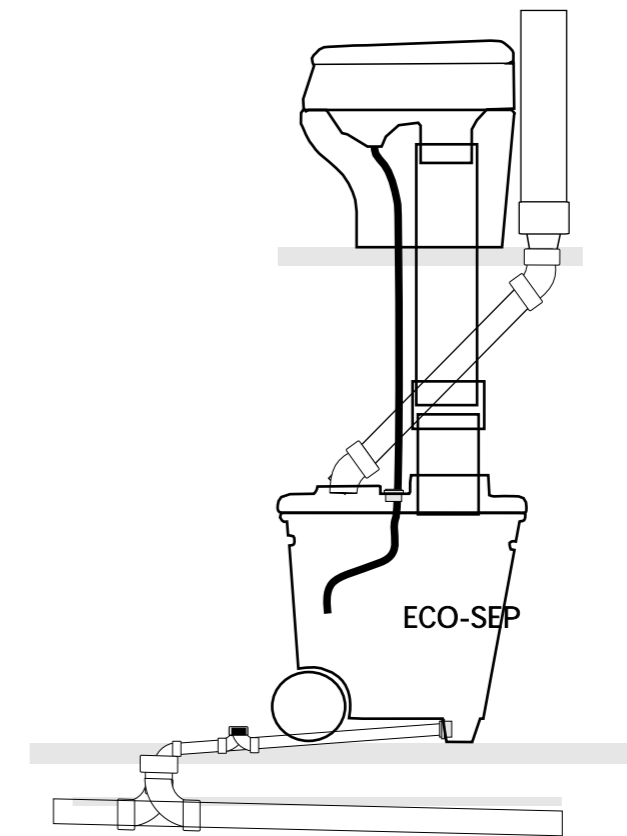

EV SEP

- W 400 mm
- L 498 mm
- H 520 mm
- W 10 kg

2

ECODRY

- W 395 mm
- L 580 mm
- H 450 mm
- W 25 kg

3

EV van toilet systems

EV 400 A-A

EV 200 A-A

- W 858 mm
- L 648 mm
- H 757 mm
- W 15 kg

6

1

Mitat - mått - measurements

EV SEP

- W 400 mm
- L 498 mm
- H 520 mm
- W 10 kg

**EV MINI SEP
- vara wc**

- Leveys 400 mm
- Pituus 498

- virtsa kesäysastiaan (lannoiteneesteeksi)
- jätteet biohajoavaan pussiin (kompostoitavaksi)
- ilmastoitu - hajuton - hygieeninen - helppohoitoinen

DIA 200

		Scale:
	EV SEP	
www.raita.com		

ECODRY

- W 395 mm
- L 580 mm
- H 450 mm
- W 25 kg

		Scale:
	ECODRY	
		
www.raita.com		

EV SEP
 • W 400 mm
 • L 498 mm
 • H 520 mm
 • W 10 kg

ECODRY
 • W 395 mm
 • L 580 mm
 • H 450 mm
 • W 25 kg

EV 60 is

SEP
 ECO SEP
 ECO