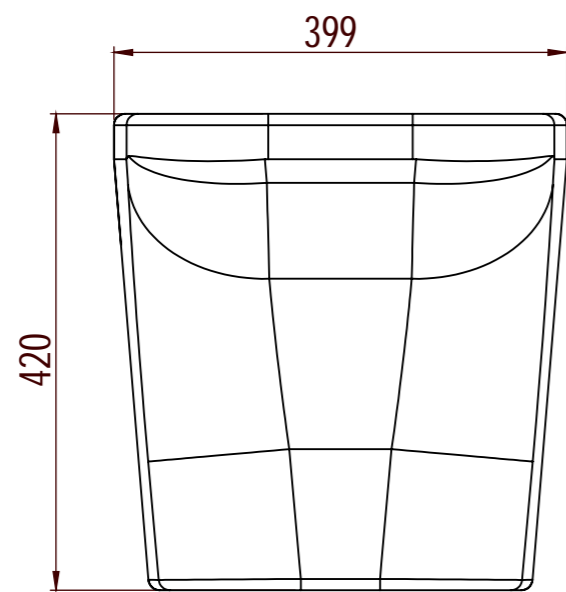

EV 200 A-A

- W 858 mm
- L 648 mm
- H 757 mm
- W 15 kg

6

1

Mitat - mått - measurements

EV SEP

- W 400 mm
- L 498 mm
- H 520 mm
- W 10 kg

**EV MINI SEP
- vara wc**

- Leveys 400 mm
- Pituus 498

- virtsa kesäysastiaan (lannoiteneesteeksi)
- jätteet biohajoavaan pussiin (kompostoitavaksi)
- ilmastoitu - hajuton - hygieeninen - helppohoitoinen

DIA 200

		Scale:
	EV SEP	
www.raita.com		

ECODRY

- W 395 mm
- L 580 mm
- H 450 mm
- W 25 kg

		Scale:
	ECODRY	
		
www.raita.com		

EV SEP
 • W 400 mm
 • L 498 mm
 • H 520 mm
 • W 10 kg

ECODRY
 • W 395 mm
 • L 580 mm
 • H 450 mm
 • W 25 kg

EV 60 is

SEP
 ECO SEP
 ECO

		Scale:
	Ev60 A-A	
 www.raita.com		

EV SEP
 • W 400 mm
 • L 498 mm
 • H 520 mm
 • W 10 kg

ECODRY
 • W 395 mm
 • L 580 mm
 • H 450 mm
 • W 25 kg

EV 120 is

SEP
 ECO SEP
 ECO

Ei sisälly toimitukseen
 Ingår inte i leveransen
 Not included in the delivery