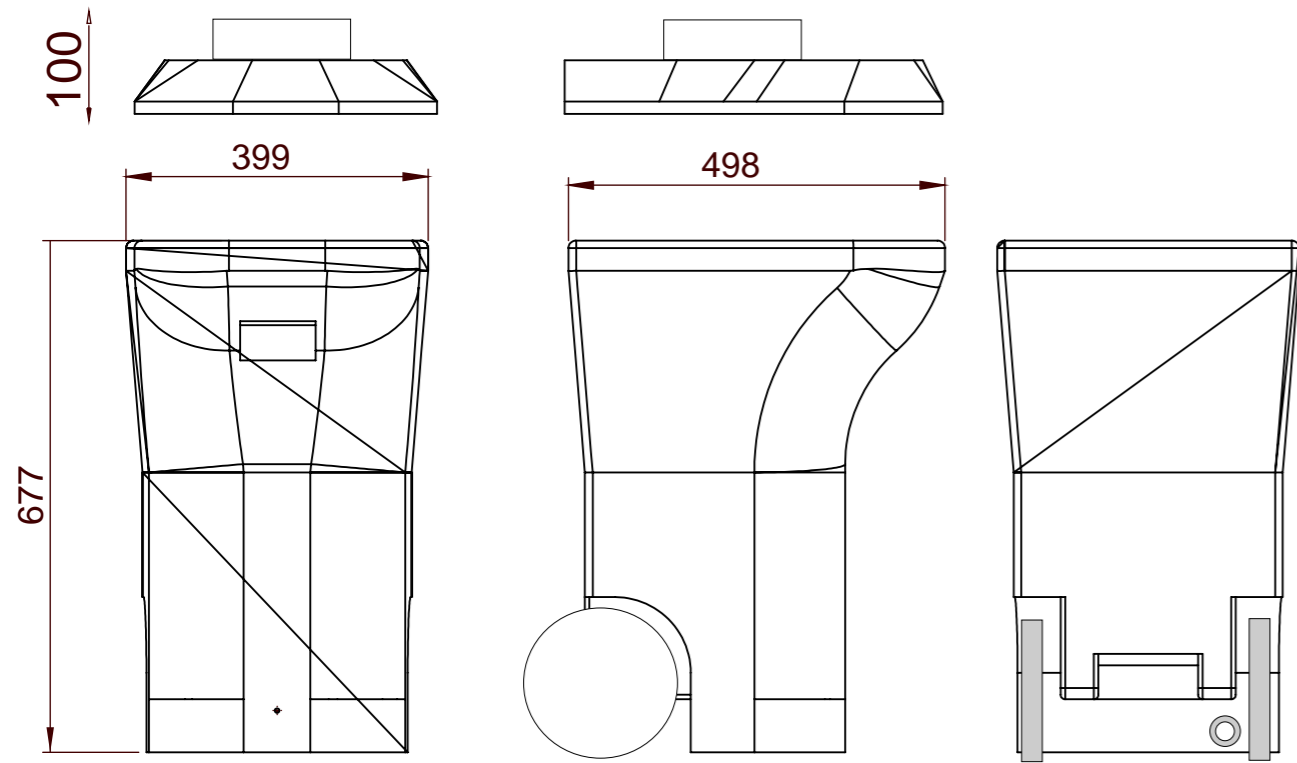

ECODRY

- W 395 mm
- L 580 mm
- H 450 mm
- W 25 kg

		Scale:
	ECODRY	
		
www.raita.com		

EV SEP
 • W 400 mm
 • L 498 mm
 • H 520 mm
 • W 10 kg

ECODRY
 • W 395 mm
 • L 580 mm
 • H 450 mm
 • W 25 kg

EV 60 is

SEP
 ECO SEP
 ECO

		Scale:
	Ev60 A-A	
 www.raita.com		

EV SEP
 • W 400 mm
 • L 498 mm
 • H 520 mm
 • W 10 kg

ECODRY
 • W 395 mm
 • L 580 mm
 • H 450 mm
 • W 25 kg

EV 120 is

SEP
 ECO SEP
 ECO

Ei sisälly toimitukseen
 Ingår inte i leveransen
 Not included in the delivery

		Scale:
	Ev120 A-A	
		
www.raita.com		

		Scale:
	Ev200 A-A	
 www.raita.com		

		Scale:
	Ev400 A-A	
 www.raita.com		

EV SEP
 • W 400 mm
 • L 498 mm
 • H 520 mm
 • W 10 kg

ECODRY
 • W 395 mm
 • L 580 mm
 • H 450 mm
 • W 25 kg

EV 400 is

SEP
 ECO SEP
 ECO

EV SEP
 • W 400 mm
 • L 498 mm
 • H 520 mm
 • W 10 kg

2

ECODRY
 • W 395 mm
 • L 580 mm
 • H 450 mm
 • W 25 kg

3

EV 200 is

SEP
 ECO SEP
 ECO