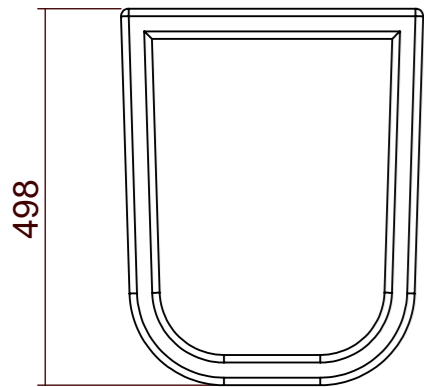

ECODRY

- W 395 mm
- L 580 mm
- H 450 mm
- W 25 kg

		Scale:
	ECODRY	
		
www.raita.com		

EV SEP
 • W 400 mm
 • L 498 mm
 • H 520 mm
 • W 10 kg

ECODRY
 • W 395 mm
 • L 580 mm
 • H 450 mm
 • W 25 kg

EV 60 is

SEP
 ECO SEP
 ECO

		Scale:
	Ev60 A-A	
 www.raita.com		

EV SEP
 • W 400 mm
 • L 498 mm
 • H 520 mm
 • W 10 kg

ECODRY
 • W 395 mm
 • L 580 mm
 • H 450 mm
 • W 25 kg

EV 120 is

SEP
 ECO SEP
 ECO

Ei sisälly toimitukseen
 Ingår inte i leveransen
 Not included in the delivery

		Scale:
	Ev120 A-A	
		
www.raita.com		

		Scale:
	Ev200 A-A	
 www.raita.com		

		Scale:
	Ev400 A-A	
 www.raita.com		

EV SEP
 • W 400 mm
 • L 498 mm
 • H 520 mm
 • W 10 kg

ECODRY
 • W 395 mm
 • L 580 mm
 • H 450 mm
 • W 25 kg

EV 400 is

SEP
 ECO SEP
 ECO

EV SEP
 • W 400 mm
 • L 498 mm
 • H 520 mm
 • W 10 kg

2

ECODRY
 • W 395 mm
 • L 580 mm
 • H 450 mm
 • W 25 kg

3

EV 200 is

SEP
 ECO SEP
 ECO