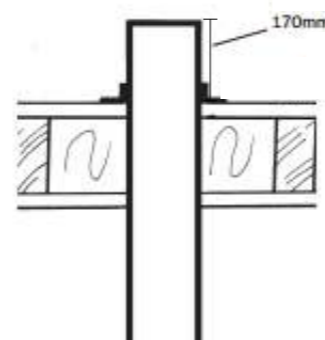

EV 200 A-A

- W 858 mm
- L 648 mm
- H 757 mm
- W 15 kg

6

1

Mitat - mått - measurements

EV SEP

- W 400 mm
- L 498 mm
- H 520 mm
- W 10 kg

**EV MINI SEP
- vara wc**

- Leveys 400 mm
- Pituus 498

- virtsa kesäysastiaan (lannoiteneesteeksi)
- jätteet biohajoavaan pussiin (kompostoitavaksi)
- ilmastoitu - hajuton - hygieeninen - helppohoitoinen

DIA 200

		Scale:
	EV SEP	
www.raita.com		

ECODRY

- W 395 mm
- L 580 mm
- H 450 mm
- W 25 kg

		Scale:
	ECODRY	
		
www.raita.com		

EV SEP
 • W 400 mm
 • L 498 mm
 • H 520 mm
 • W 10 kg

ECODRY
 • W 395 mm
 • L 580 mm
 • H 450 mm
 • W 25 kg

EV 60 is

SEP
 ECO SEP
 ECO

		Scale:
	Ev60 A-A	
 www.raita.com		

EV SEP
 • W 400 mm
 • L 498 mm
 • H 520 mm
 • W 10 kg

ECODRY
 • W 395 mm
 • L 580 mm
 • H 450 mm
 • W 25 kg

EV 120 is

SEP
 ECO SEP
 ECO

Ei sisälly toimitukseen
 Ingår inte i leveransen
 Not included in the delivery