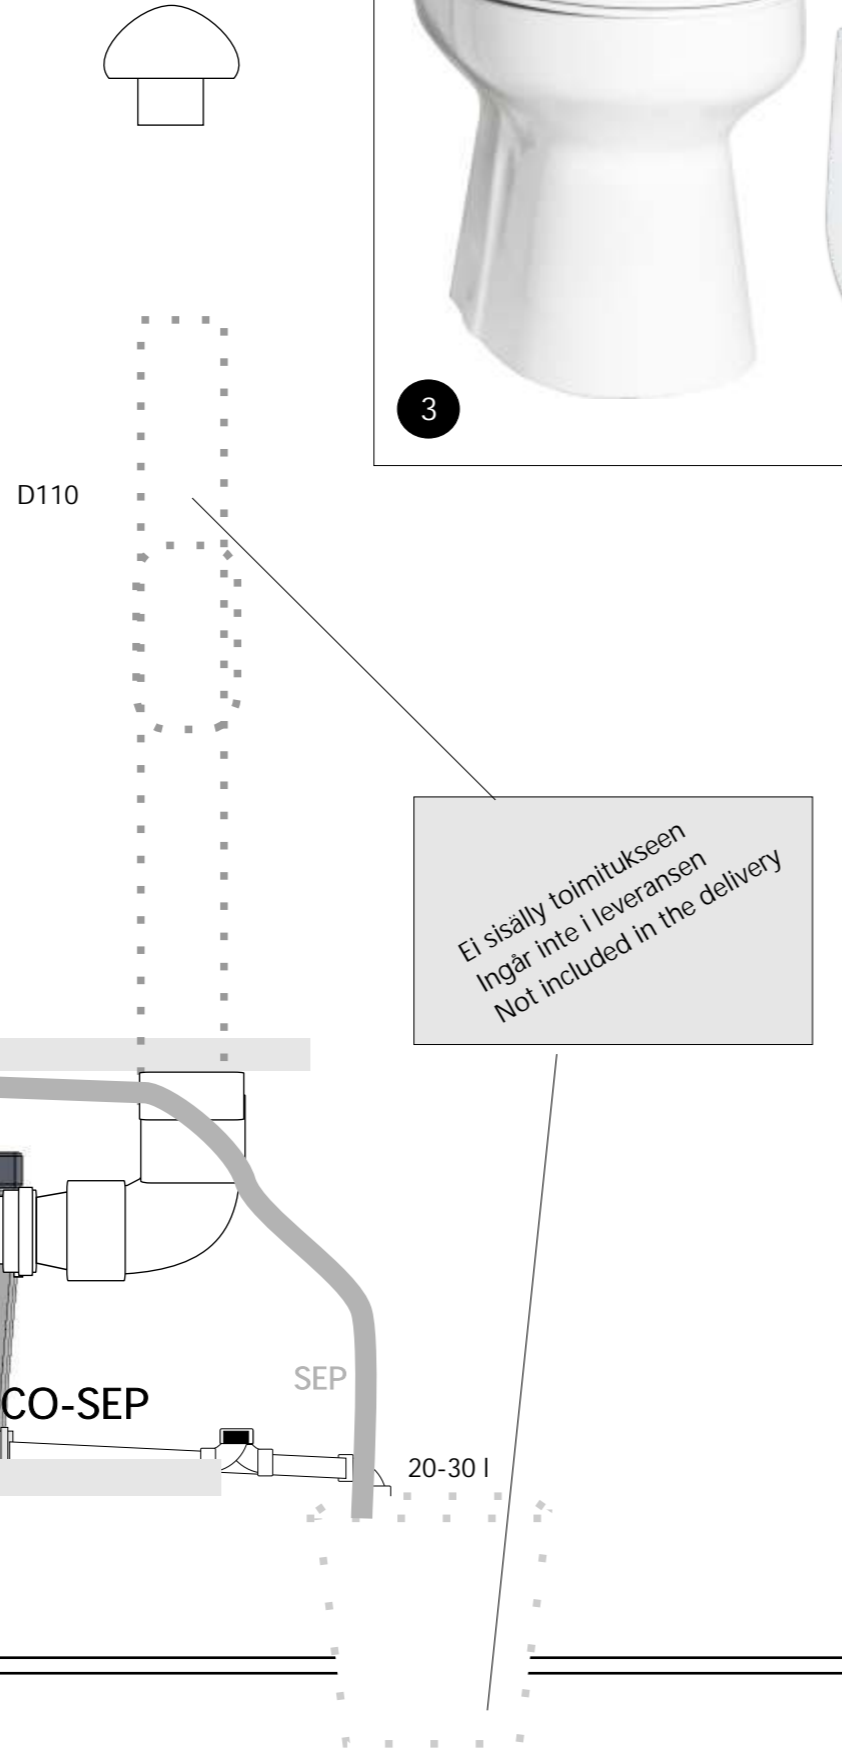

EV SEP

- W 400 mm
- L 498 mm
- H 520 mm
- W 10 kg

2

ECODRY

- W 395 mm
- L 580 mm
- H 450 mm
- W 25 kg

3

EV van toilet systems

EV 400 A-A

EV 200 A-A

- W 858 mm
- L 648 mm
- H 757 mm
- W 15 kg

6

1

Mitat - mått - measurements

EV SEP

- W 400 mm
- L 498 mm
- H 520 mm
- W 10 kg

**EV MINI SEP
- vara wc**

ECODRY

- W 395 mm
- L 580 mm
- H 450 mm
- W 25 kg

		Scale:
	ECODRY	
		
www.raita.com		

EV SEP
 • W 400 mm
 • L 498 mm
 • H 520 mm
 • W 10 kg

ECODRY
 • W 395 mm
 • L 580 mm
 • H 450 mm
 • W 25 kg

EV 60 is

SEP
 ECO SEP
 ECO

		Scale:
	Ev60 A-A	
 www.raita.com		

EV SEP
 • W 400 mm
 • L 498 mm
 • H 520 mm
 • W 10 kg

ECODRY
 • W 395 mm
 • L 580 mm
 • H 450 mm
 • W 25 kg

EV 120 is

SEP
 ECO SEP
 ECO

Ei sisälly toimitukseen
 Ingår inte i leveransen
 Not included in the delivery