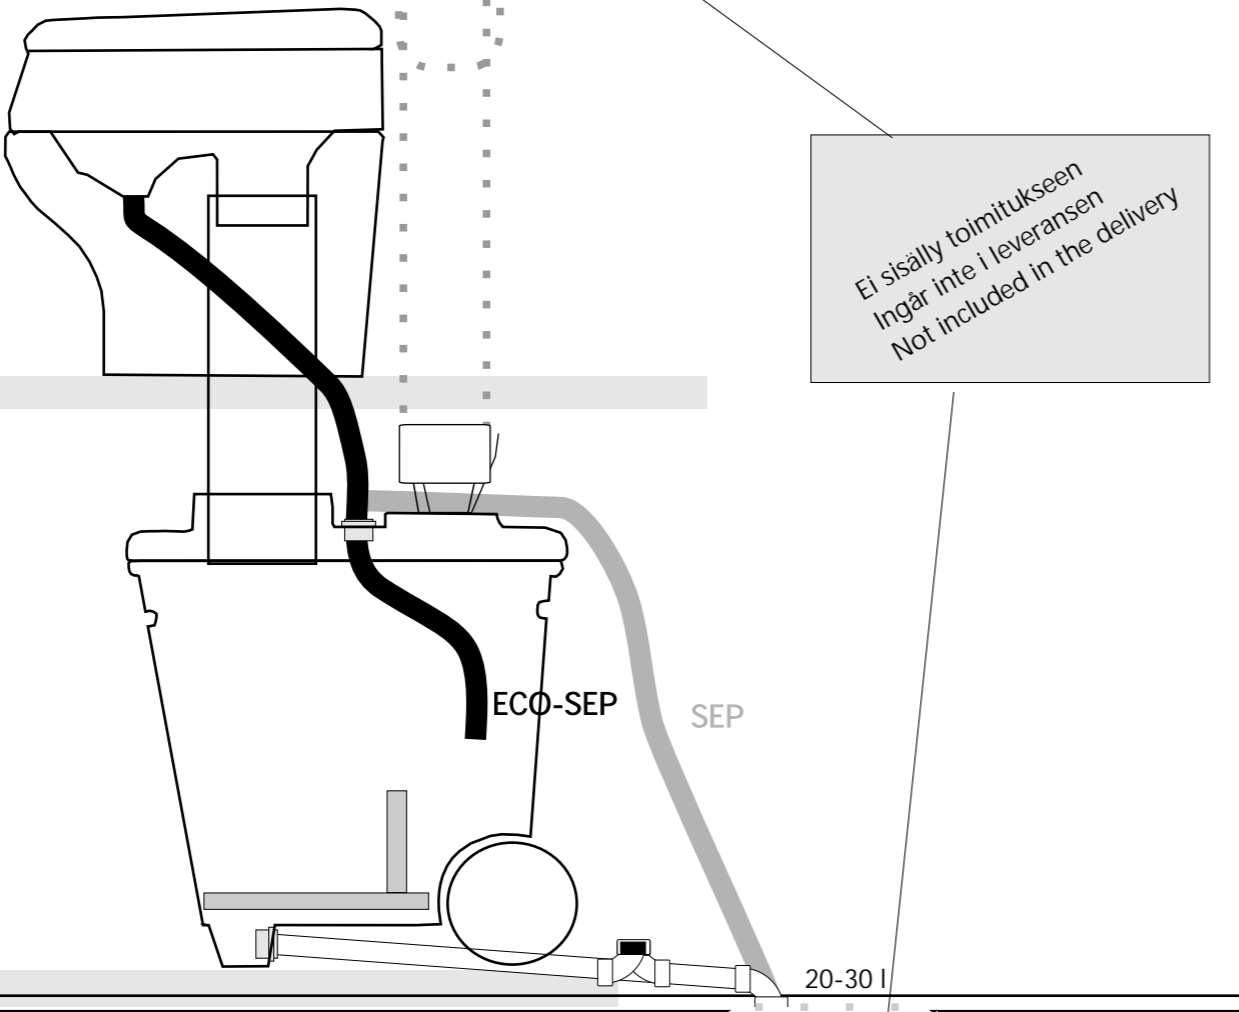

Ei sisälly toimitukseen
Ingår inte i leveransen
Not included in the delivery

	x 2							
	x 1	km						
	x 1							
	x 1							
	x 1							
	x 1							
	x 1							
	x 1							
	x 1							
	x 3							
	x 1							
	x 1							
	x 1							
	x 1							
	x 1							
	x 1							
	x 1							
	x 1							
	x 1							

6