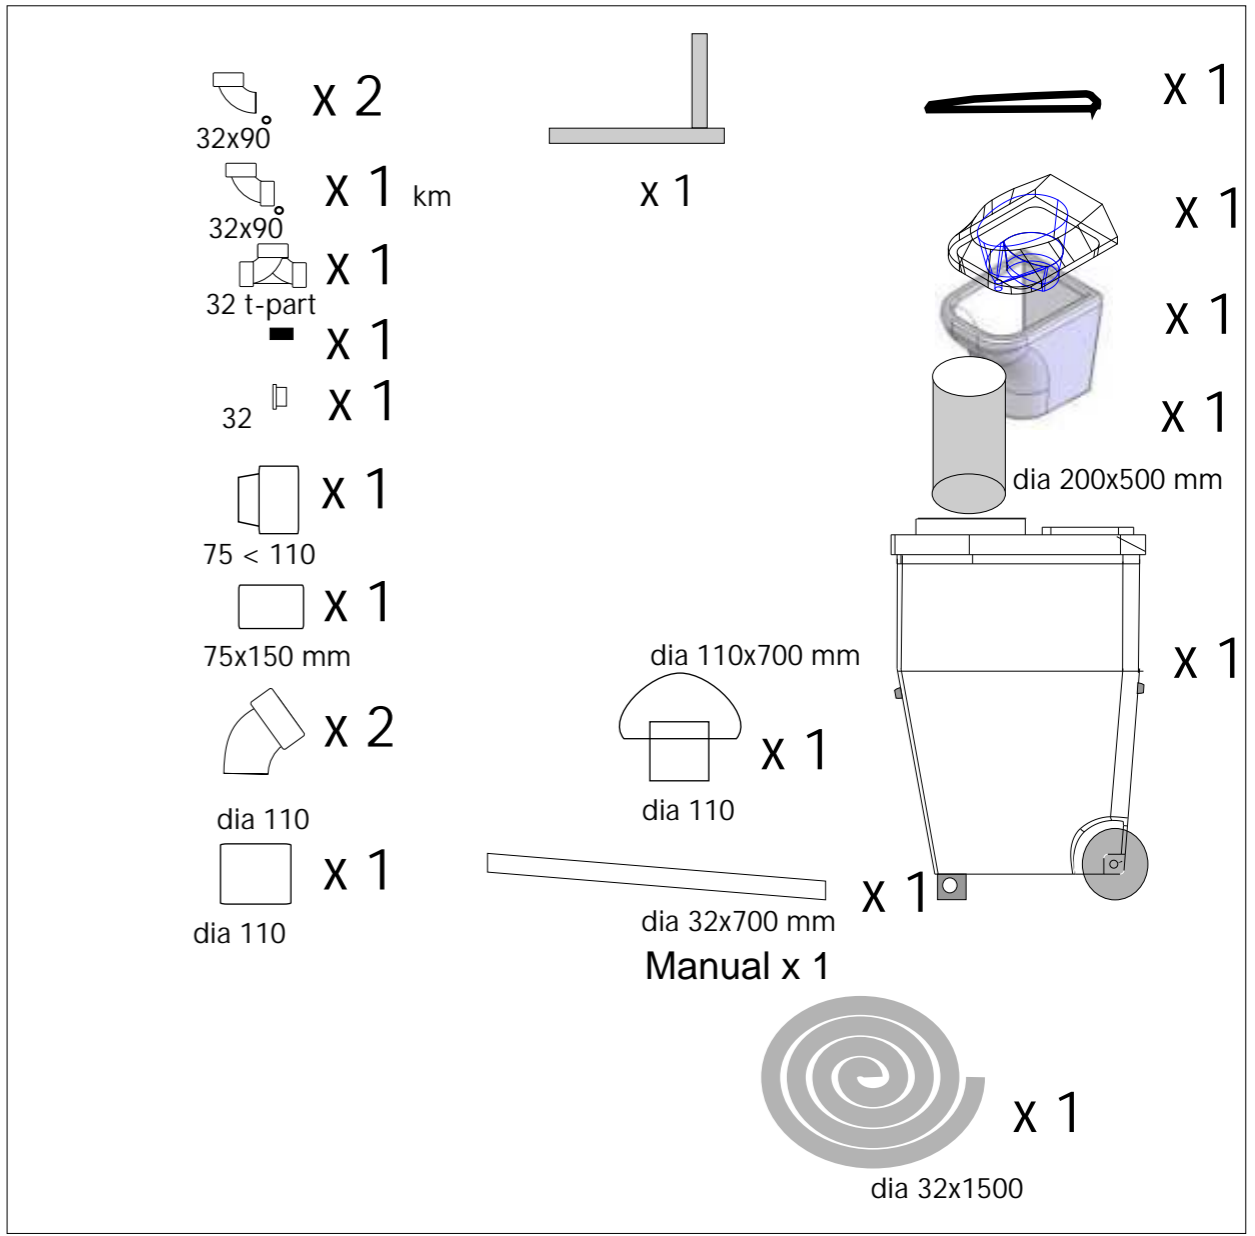

ECODRY

- W 395 mm
- L 580 mm
- H 450 mm
- W 25 kg

		Scale:
	ECODRY	
		
www.raita.com		

EV SEP
 • W 400 mm
 • L 498 mm
 • H 520 mm
 • W 10 kg

ECODRY
 • W 395 mm
 • L 580 mm
 • H 450 mm
 • W 25 kg

EV 60 is

SEP
 ECO SEP
 ECO

		Scale:
	Ev60 A-A	
 www.raita.com		

EV SEP
 • W 400 mm
 • L 498 mm
 • H 520 mm
 • W 10 kg

ECODRY
 • W 395 mm
 • L 580 mm
 • H 450 mm
 • W 25 kg

EV 120 is

SEP
 ECO SEP
 ECO

Ei sisälly toimitukseen
 Ingår inte i leveransen
 Not included in the delivery

		Scale:
	Ev120 A-A	
		
www.raita.com		

		Scale:
	Ev200 A-A	
 www.raita.com		

		Scale:
	Ev400 A-A	
 www.raita.com		

EV SEP
 • W 400 mm
 • L 498 mm
 • H 520 mm
 • W 10 kg

ECODRY
 • W 395 mm
 • L 580 mm
 • H 450 mm
 • W 25 kg

EV 400 is

SEP
 ECO SEP
 ECO

EV SEP
 • W 400 mm
 • L 498 mm
 • H 520 mm
 • W 10 kg

2

ECODRY
 • W 395 mm
 • L 580 mm
 • H 450 mm
 • W 25 kg

3

EV 200 is

SEP
 ECO SEP
 ECO