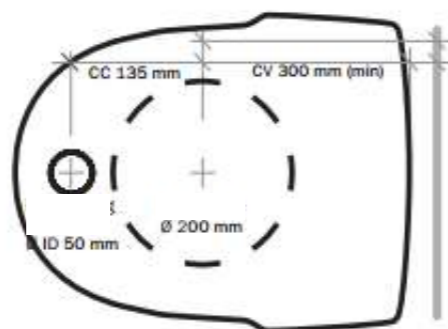

EV 200 A-A

- W 858 mm
- L 648 mm
- H 757 mm
- W 15 kg

6

1

Mitat - mått - measurements

EV SEP

- W 400 mm
- L 498 mm
- H 520 mm
- W 10 kg

**EV MINI SEP
- vara wc**

- Leveys 400 mm
- Pituus 498

- virtsa kesäysastiaan (lannoiteneesteeksi)
- jätteet biohajoavaan pussiin (kompostoitavaksi)
- ilmastoitu - hajuton - hygieeninen - helppohoitoinen

DIA 200

		Scale:
	EV SEP	
www.raita.com		

ECODRY

- W 395 mm
- L 580 mm
- H 450 mm
- W 25 kg

		Scale:
	ECODRY	
		
www.raita.com		

EV SEP
 • W 400 mm
 • L 498 mm
 • H 520 mm
 • W 10 kg

ECODRY
 • W 395 mm
 • L 580 mm
 • H 450 mm
 • W 25 kg

EV 60 is

SEP
 ECO SEP
 ECO

		Scale:
	Ev60 A-A	
 www.raita.com		

EV SEP
 • W 400 mm
 • L 498 mm
 • H 520 mm
 • W 10 kg

ECODRY
 • W 395 mm
 • L 580 mm
 • H 450 mm
 • W 25 kg

EV 120 is

SEP
 ECO SEP
 ECO

Ei sisälly toimitukseen
 Ingår inte i leveransen
 Not included in the delivery