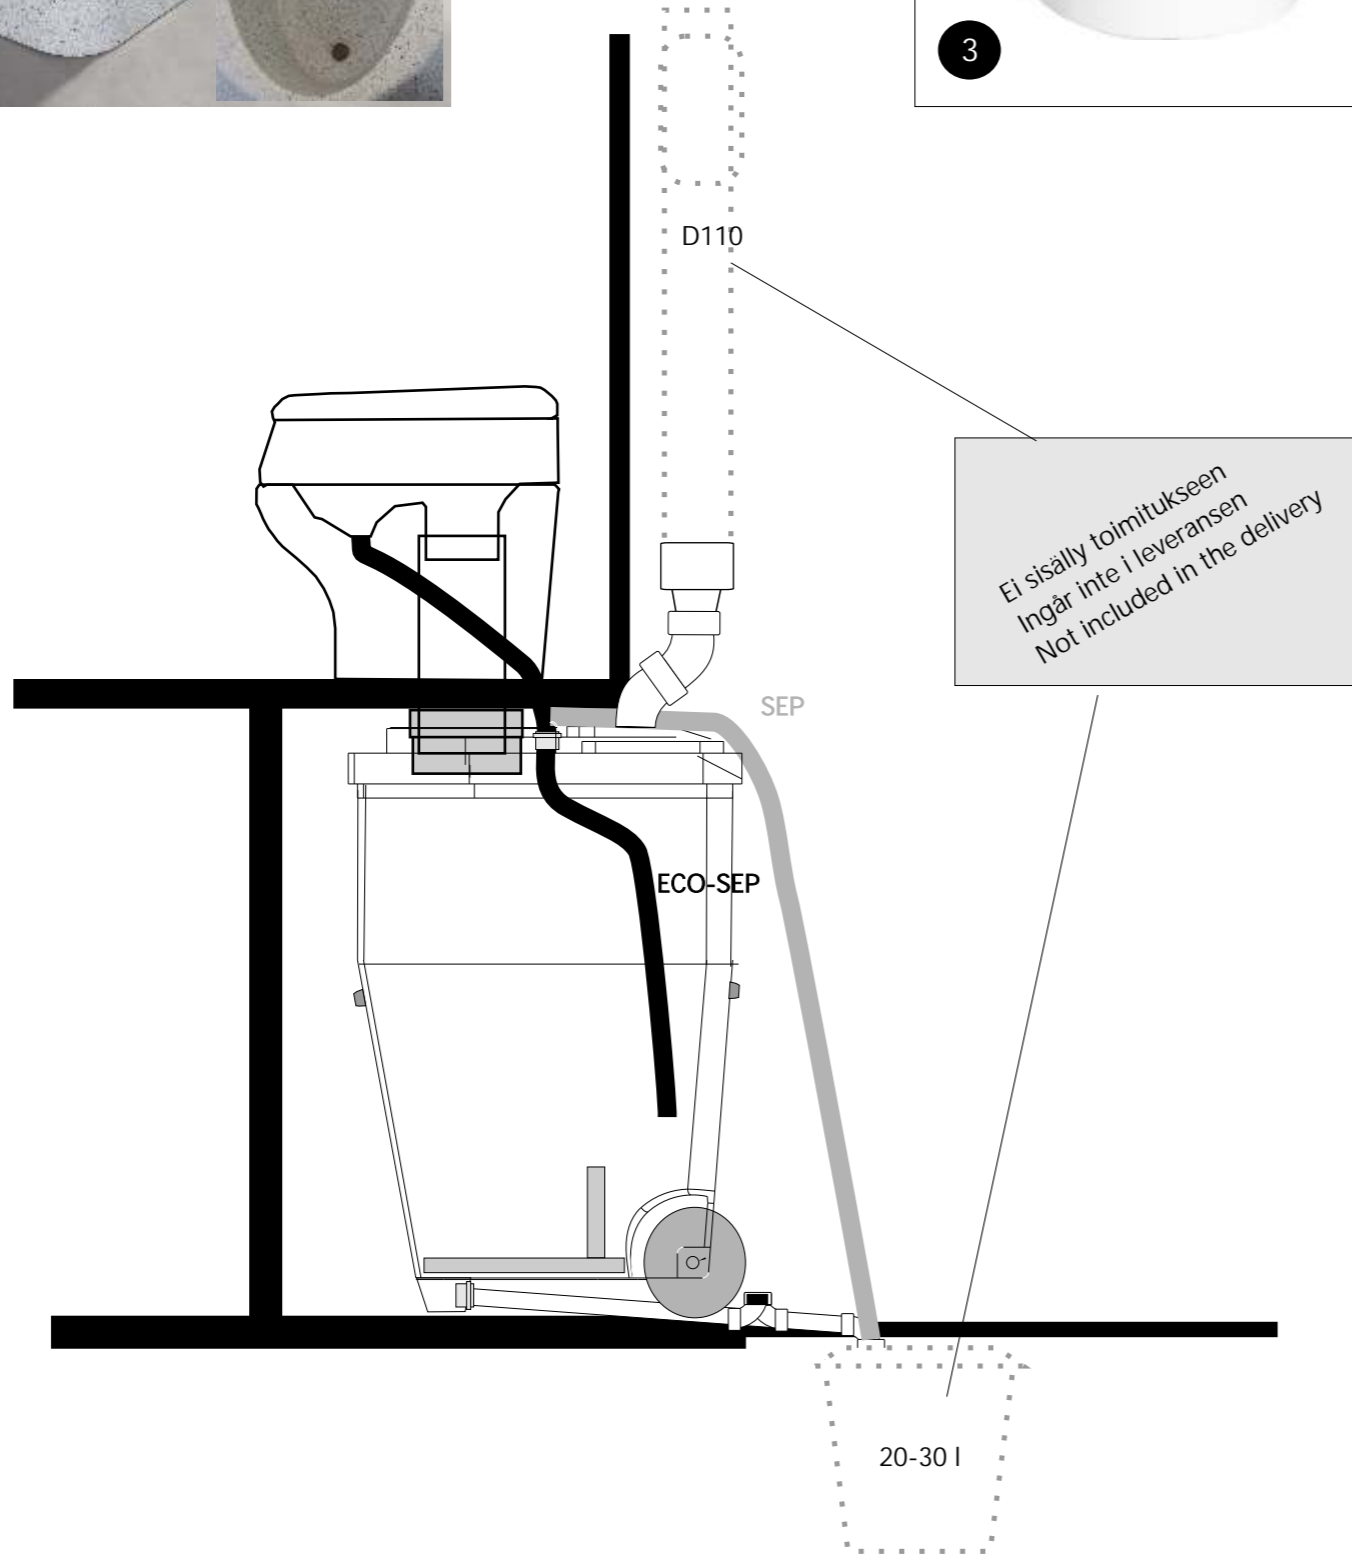

ECODRY

- W 395 mm
- L 580 mm
- H 450 mm
- W 25 kg

		Scale:
	ECODRY	
		
www.raita.com		

EV SEP
 • W 400 mm
 • L 498 mm
 • H 520 mm
 • W 10 kg

ECODRY
 • W 395 mm
 • L 580 mm
 • H 450 mm
 • W 25 kg

EV 60 is

SEP
 ECO SEP
 ECO

		Scale:
	Ev60 A-A	
 www.raita.com		

EV SEP
 • W 400 mm
 • L 498 mm
 • H 520 mm
 • W 10 kg

ECODRY
 • W 395 mm
 • L 580 mm
 • H 450 mm
 • W 25 kg

EV 120 is

SEP
 ECO SEP
 ECO

Ei sisälly toimitukseen
 Ingår inte i leveransen
 Not included in the delivery

		Scale:
	Ev120 A-A	
		
www.raita.com		

		Scale:
	Ev200 A-A	
 www.raita.com		

		Scale:
	Ev400 A-A	
 www.raita.com		

EV SEP
 • W 400 mm
 • L 498 mm
 • H 520 mm
 • W 10 kg

ECODRY
 • W 395 mm
 • L 580 mm
 • H 450 mm
 • W 25 kg

EV 400 is

SEP
 ECO SEP
 ECO

EV SEP
 • W 400 mm
 • L 498 mm
 • H 520 mm
 • W 10 kg

2

ECODRY
 • W 395 mm
 • L 580 mm
 • H 450 mm
 • W 25 kg

3

EV 200 is

SEP
 ECO SEP
 ECO