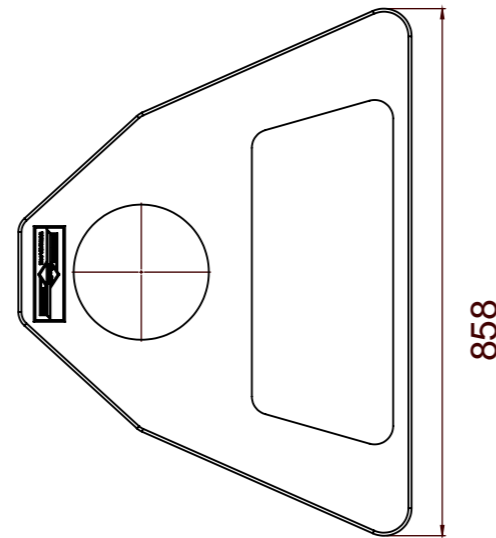

ECODRY

- W 395 mm
- L 580 mm
- H 450 mm
- W 25 kg

		Scale:
	ECODRY	
		
www.raita.com		

EV SEP
 • W 400 mm
 • L 498 mm
 • H 520 mm
 • W 10 kg

ECODRY
 • W 395 mm
 • L 580 mm
 • H 450 mm
 • W 25 kg

EV 60 is

SEP
 ECO SEP
 ECO

		Scale:
	Ev60 A-A	
 www.raita.com		

EV SEP
 • W 400 mm
 • L 498 mm
 • H 520 mm
 • W 10 kg

ECODRY
 • W 395 mm
 • L 580 mm
 • H 450 mm
 • W 25 kg

EV 120 is

SEP
 ECO SEP
 ECO

Ei sisälly toimitukseen
 Ingår inte i leveransen
 Not included in the delivery

		Scale:
	Ev120 A-A	
		
www.raita.com		

		Scale:
	Ev200 A-A	
 www.raita.com		

		Scale:
	Ev400 A-A	
 www.raita.com		

EV SEP
 • W 400 mm
 • L 498 mm
 • H 520 mm
 • W 10 kg

ECODRY
 • W 395 mm
 • L 580 mm
 • H 450 mm
 • W 25 kg

EV 400 is

SEP
 ECO SEP
 ECO

EV SEP
 • W 400 mm
 • L 498 mm
 • H 520 mm
 • W 10 kg

2

ECODRY
 • W 395 mm
 • L 580 mm
 • H 450 mm
 • W 25 kg

3

EV 200 is

SEP
 ECO SEP
 ECO