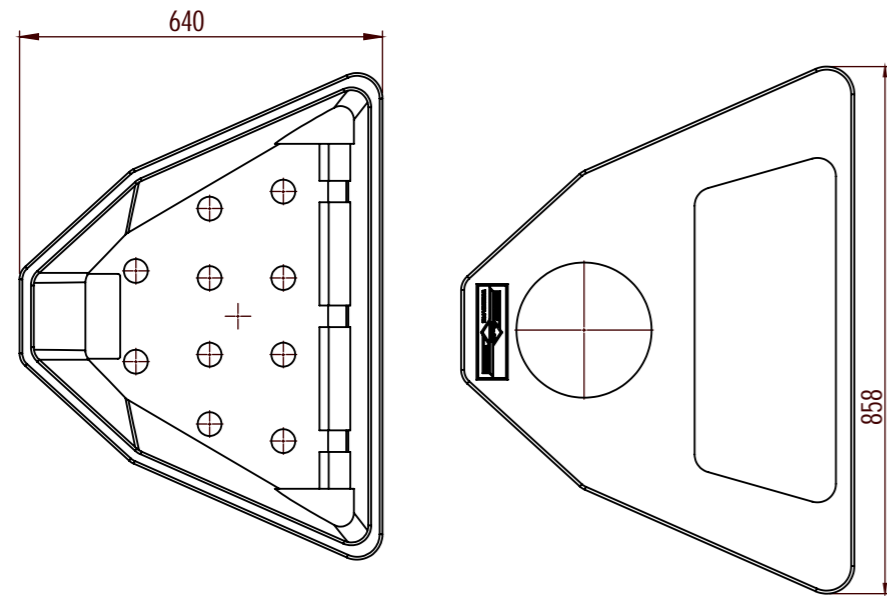

ECODRY

- W 395 mm
- L 580 mm
- H 450 mm
- W 25 kg

		Scale:
	ECODRY	
		
www.raita.com		

EV SEP
 • W 400 mm
 • L 498 mm
 • H 520 mm
 • W 10 kg

ECODRY
 • W 395 mm
 • L 580 mm
 • H 450 mm
 • W 25 kg

EV 60 is

SEP
 ECO SEP
 ECO

		Scale:
	Ev60 A-A	
 www.raita.com		

EV SEP
 • W 400 mm
 • L 498 mm
 • H 520 mm
 • W 10 kg

ECODRY
 • W 395 mm
 • L 580 mm
 • H 450 mm
 • W 25 kg

EV 120 is

SEP
 ECO SEP
 ECO

Ei sisälly toimitukseen
 Ingår inte i leveransen
 Not included in the delivery

		Scale:
	Ev120 A-A	
		
www.raita.com		

		Scale:
	Ev200 A-A	
 www.raita.com		

		Scale:
	Ev400 A-A	
 www.raita.com		

EV SEP
 • W 400 mm
 • L 498 mm
 • H 520 mm
 • W 10 kg

ECODRY
 • W 395 mm
 • L 580 mm
 • H 450 mm
 • W 25 kg

EV 400 is

SEP
 ECO SEP
 ECO

EV SEP
 • W 400 mm
 • L 498 mm
 • H 520 mm
 • W 10 kg

2

ECODRY
 • W 395 mm
 • L 580 mm
 • H 450 mm
 • W 25 kg

3

EV 200 is

SEP
 ECO SEP
 ECO