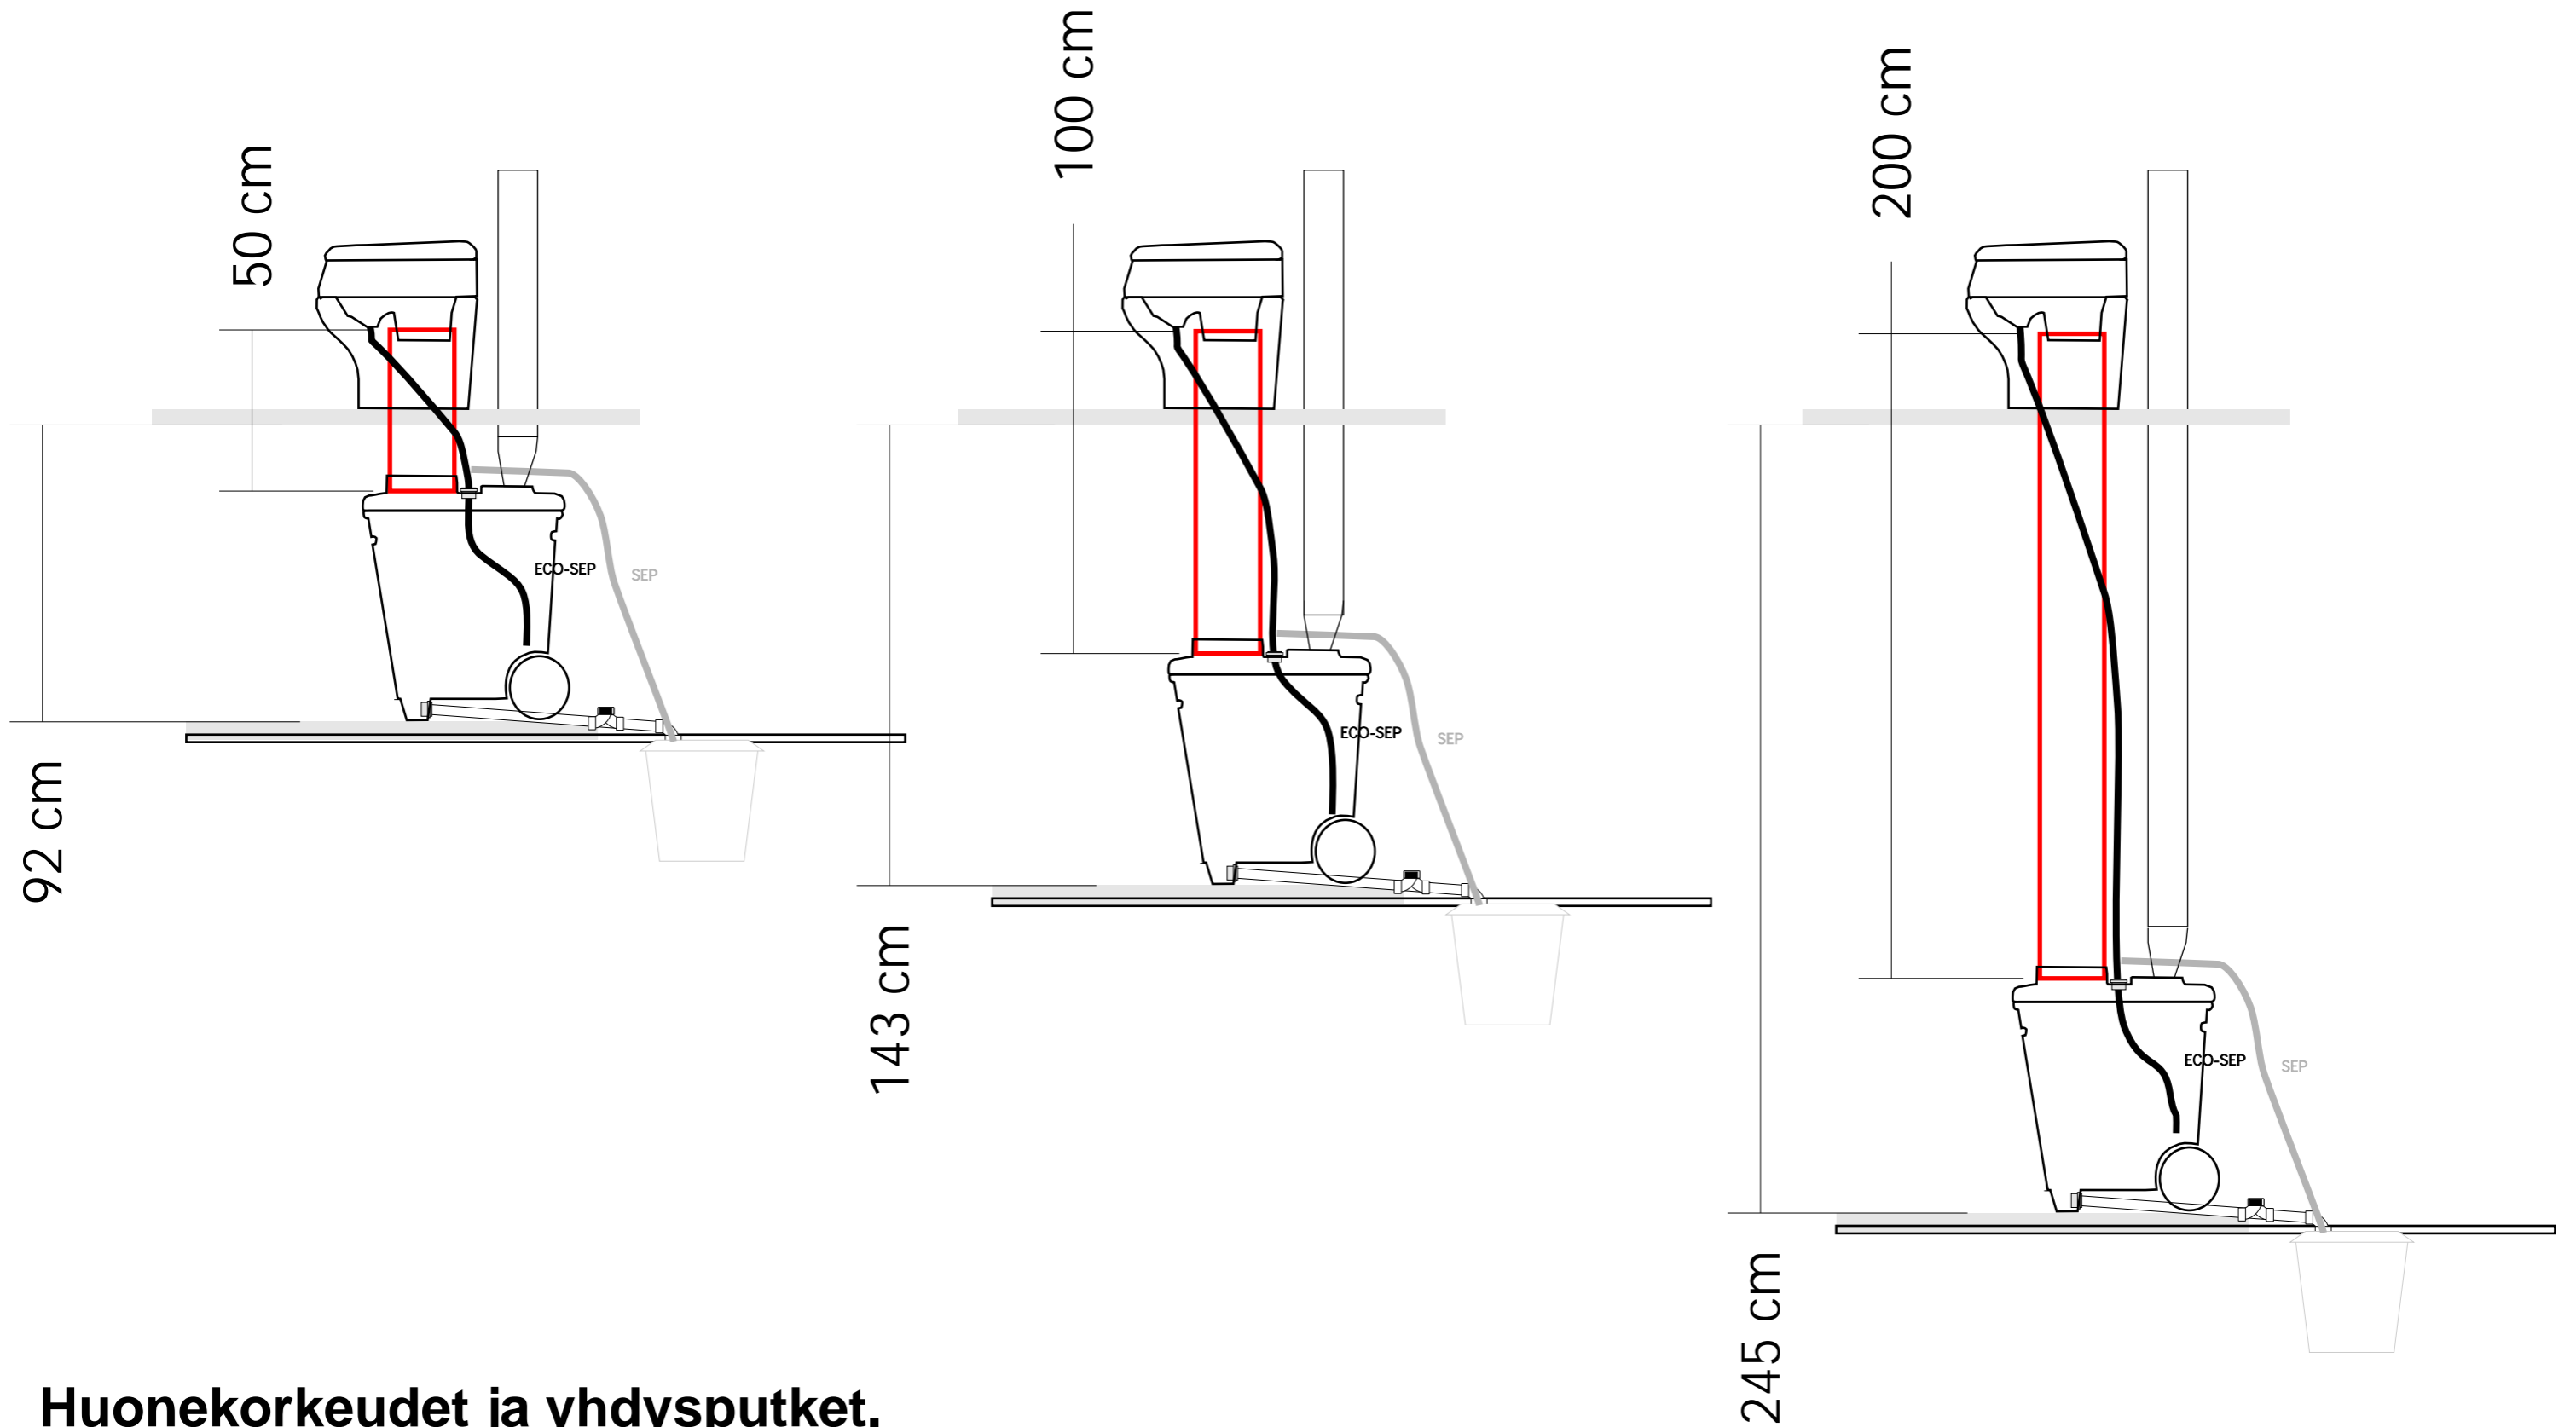

EV van toilet systems

Huonekorkeudet ja yhdysputket.
Vakiotoimituksessa mukana 50 cm pitkä yhdysputki.
Yhdysputki lyhennetään kohteessa sopivan mittaiseksi

Mitat - mått - measurements