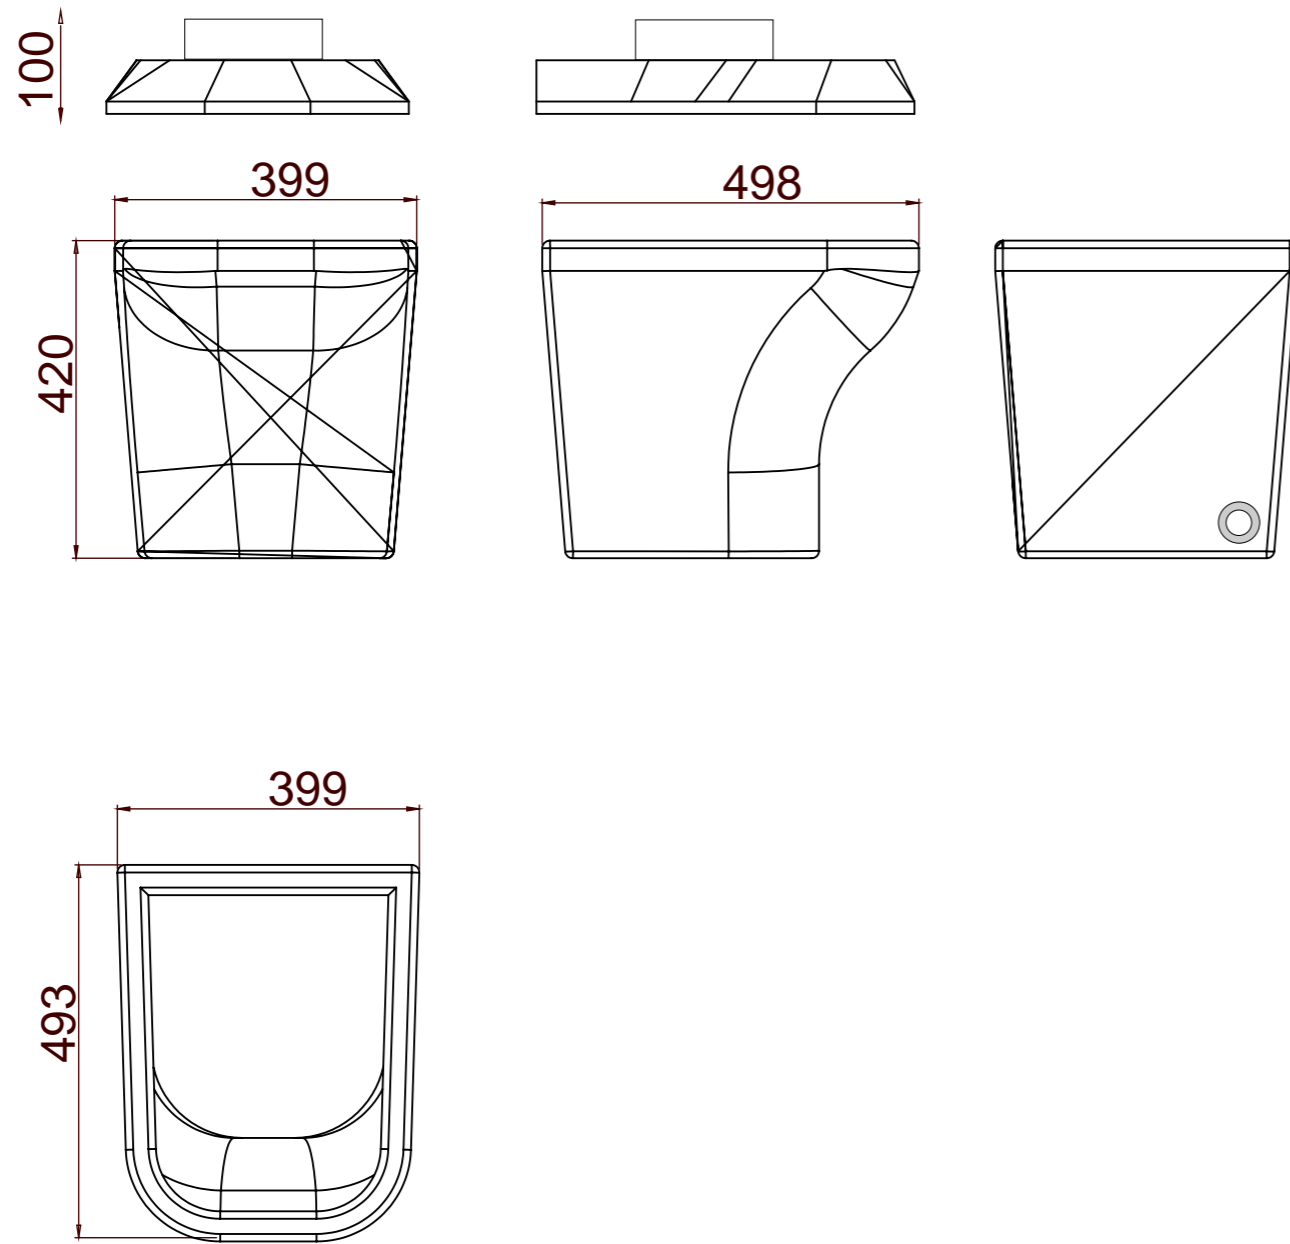

ECODRY

- W 395 mm
- L 580 mm
- H 450 mm
- W 25 kg

		Scale:
	ECODRY	
		
www.raita.com		

EV SEP
 • W 400 mm
 • L 498 mm
 • H 520 mm
 • W 10 kg

ECODRY
 • W 395 mm
 • L 580 mm
 • H 450 mm
 • W 25 kg

EV 60 is

SEP
 ECO SEP
 ECO

		Scale:
	Ev60 A-A	
 www.raita.com		

EV SEP
 • W 400 mm
 • L 498 mm
 • H 520 mm
 • W 10 kg

ECODRY
 • W 395 mm
 • L 580 mm
 • H 450 mm
 • W 25 kg

EV 120 is

SEP
 ECO SEP
 ECO

Ei sisälly toimitukseen
 Ingår inte i leveransen
 Not included in the delivery

		Scale:
	Ev120 A-A	
		
www.raita.com		

		Scale:
	Ev200 A-A	
 www.raita.com		

		Scale:
	Ev400 A-A	
 www.raita.com		

EV SEP
 • W 400 mm
 • L 498 mm
 • H 520 mm
 • W 10 kg

ECODRY
 • W 395 mm
 • L 580 mm
 • H 450 mm
 • W 25 kg

EV 400 is

SEP
 ECO SEP
 ECO

EV SEP
 • W 400 mm
 • L 498 mm
 • H 520 mm
 • W 10 kg

2

ECODRY
 • W 395 mm
 • L 580 mm
 • H 450 mm
 • W 25 kg

3

EV 200 is

SEP
 ECO SEP
 ECO