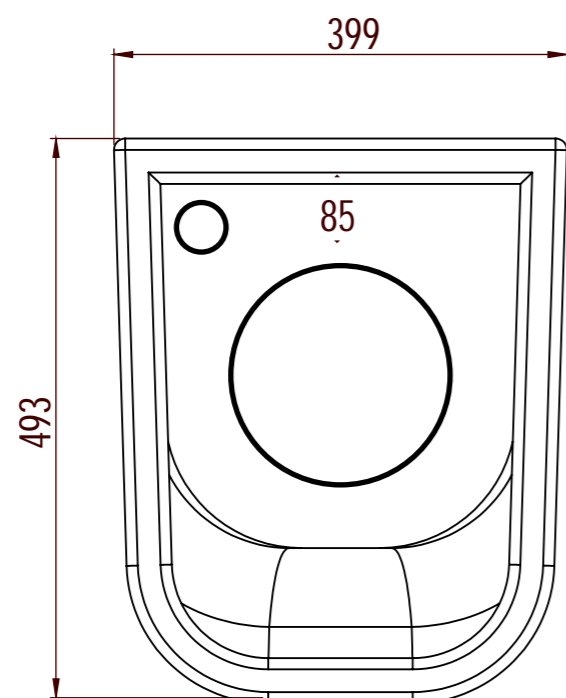

- W 858 mm
- L 648 mm
- H 1040 mm
- W 23 kg

7

EV 60 A-A

- W 400 mm
- L 498 mm
- H 520 mm
- W 10 kg

4

EV 120 A-A

- W 400 mm
- L 498 mm
- H 777 mm
- W 13 kg

5

EV 200 A-A

- W 858 mm
- L 648 mm
- H 757 mm
- W 15 kg

6

1

Mitat - mått - measurements

EV SEP

- W 400 mm
- L 498 mm
- H 520 mm
- W 10 kg

**EV MINI SEP
- vara wc**

- Leveys 400 mm
- Pituus 498

- virtsa kesäysastiaan (lannoiteneesteeksi)
- jätteet biohajoavaan pussiin (kompostoitavaksi)
- ilmastoitu - hajuton - hygieeninen - helppohoitoinen

DIA 200

		Scale:
	EV SEP	
www.raita.com		

ECODRY

- W 395 mm
- L 580 mm
- H 450 mm
- W 25 kg

		Scale:
	ECODRY	
		
www.raita.com		

EV SEP
 • W 400 mm
 • L 498 mm
 • H 520 mm
 • W 10 kg

ECODRY
 • W 395 mm
 • L 580 mm
 • H 450 mm
 • W 25 kg

EV 60 is

SEP
 ECO SEP
 ECO