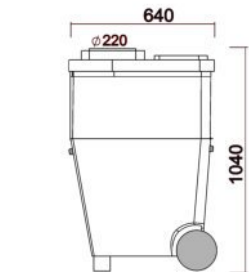

Posliininen erotteleva istuin (pienellä etuosan huuhtelulla) erottelevana (SEP)

materiaali posliini - paino 25 kg -  
istuinkorkeus 450 - leveys 395 - syvyys  
580 ~ 1 dl huuhtelu etukulhoon (230  
V/12 V patteri, painevesi tai erillinen  
vesisäiliö) liitosyhde D200 - keskipiste  
300 mm takaosasta

## Kompostivaunut

Mitat: 498x400x777  
paino 10 kg

120

## Helppoa kompostointia

Vaihdettavalla vaunulla -  
ei välityhjennyksiä -  
kompostointi loppuun  
saakka samassa astiassa.

200

Mitat: 640x820x757  
paino 15 kg

200

Mitat: 640x820x1040  
paino 23 kg

400

Helpoin kompostointi vaunulla - ei pieni  
tyhjennysluukkuja, ei ulosteen välikäsitteilyä.