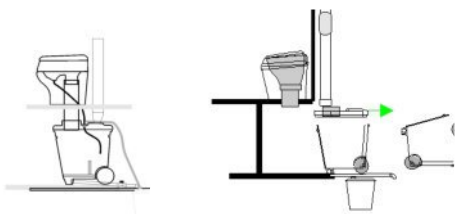

EV ekovessat

by Raita Environment

In mallisto

In mallisto

In mallisto

7
EV-IN
etua

Helppoa kompostointia!

Järkevin valinta pientaloon - loma-asuntoon.
Tutustu EV-IN etuihin:

1) Oikea malli kohteeseesi - valikoimassa on 3 komposti vaunukokoa. Vie vähän tilaa vessahuoneesta. Mallit myös XXL käyttöön.

2) Helppoa kompostointia - vaihdettavalla vaunulla ei välityhjennyksiä, kompostointi loppuun saakka samassa astiassa. Helpoin kompostointi vaunulla - ei pieni tyhjennysluukkuja, ei ulosteen välikäsittelyä.

3) Pitkäikäinen (50-100 vuotta) - vahvat vaunu- ja istuinratkaisut - helposti puhdistettavat materiaalit. Vahva materiaali, helppo tyhjentää ja käsitellä.

4) Hajuton ja hygieeninen - ainutlaatuinen nesteenkäsittely, tehostettu ilmankierto. Toiminta ei häiriinny suurenkaan kuormituksen aikana

5) Järkevä moduulirakenne - et maksa turhasta kapasiteetista. Kapasiteettiä on helppo suurentaa.

EV istuimet

6) Ympäristöystävällinen. Käsittelee suurimman jätevesikuorman.

7) Edullinen ja varmatoiminen. Edullinen hankkia, edullinen käyttää, varmatoiminen (ei huoltokustannuksia).

SEP posliininen istuin

Posliininen erotteleva istuin (pienellä etuosan huuhtelulla) erottelevana (SEP)

materiaali posliini - paino 25 kg -
istuinkorkeus 450 - leveys 395 - syvyys
580 ~ 1 dl huuhtelu etukulhoon (230
V/12 V patteri, painevesi tai erillinen
vesisäiliö) liitosyhde D200 - keskipiste
300 mm takaosasta

EKO posliininen istuin

Posliininen istuin - ei erottelua (EKO)

materiaali posliini - paino 25 kg -
istuinkorkeus 450 - leveys 395 -
syvyys 590 liitosyhde D200 - keskipiste
420 mm takaosasta

EV pe (EKO tai SEP) muovinen istuin

PE muovinen istuin erottelevana (SEP) tai ilman erottelua (ECO)