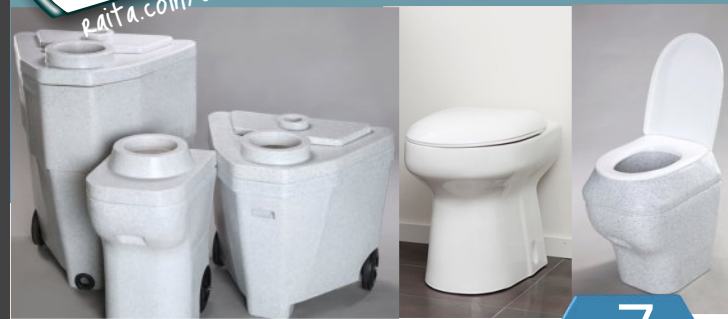

EV ekovessat

by Raita Environment

In mallisto

In mallisto

In mallisto

7
EV-IN
etua

Helppoa kompostointia!

Järkevin valinta pientaloon - loma-asuntoon.
Tutustu EV-IN etuihin:

1) Oikea malli kohteeseesi - valikoimassa on 3 komposti vaunukokoa. Vie vähän tilaa vessahuoneesta. Mallit myös XXL käyttöön.

2) Helppoa kompostointia - vaihdettavalla vaunulla ei välityhjennyksiä, kompostointi loppuun saakka samassa astiassa. Helpoin kompostointi vaunulla - ei pieni tyhjennysluukkuja, ei ulosteen välikäsittelyä.

3) Pitkäikäinen (50-100 vuotta) - vahvat vaunu- ja istuinratkaisut - helposti puhdistettavat materiaalit. Vahva materiaali, helppo tyhjentää ja käsitellä.

4) Hajuton ja hygieeninen - ainutlaatuinen nesteenkäsittely, tehostettu ilmankierto. Toiminta ei häiriinny suurenkaan kuormituksen aikana

5) Järkevä moduulirakenne - et maksa turhasta kapasiteetista. Kapasiteettiä on helppo suurentaa.

EV istuimet

6) Ympäristöystävällinen. Käsittelee suurimman jätevesikuorman.

7) Edullinen ja varmatoiminen. Edullinen hankkia, edullinen käyttää, varmatoiminen (ei huoltokustannuksia).

SEP posliininen istuin

Posliininen erotteleva istuin (pienellä etuosan huuhtelulla) erottelevana (SEP)

materiaali posliini - paino 25 kg -
istuinkorkeus 450 - leveys 395 - syvyys
580 ~ 1 dl huuhtelu etukulhoon (230
V/12 V patteri, painevesi tai erillinen
vesisäiliö) liitosyhde D200 - keskipiste
300 mm takaosasta

EKO posliininen istuin

Posliininen istuin - ei erottelua (EKO)

materiaali posliini - paino 25 kg -
istuinkorkeus 450 - leveys 395 -
syvyys 590 liitosyhde D200 - keskipiste
420 mm takaosasta

EV pe (EKO tai SEP) muovinen istuin

PE muovinen istuin erottelevana (SEP) tai ilman erottelua (ECO)