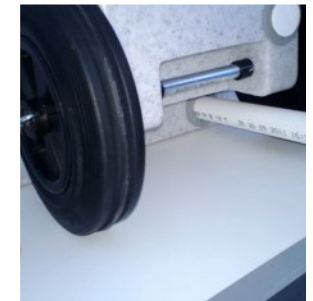

EV ekovessat

by Raita Environment

In mallisto

In mallisto

In mallisto

7
EV-IN
etua

Helppoa kompostointia!

Järkevin valinta pientaloon - loma-asuntoon.
Tutustu EV-IN etuihin:

1) Oikea malli kohteeseesi - valikoimassa on 3 komposti vaunukokoa. Vie vähän tilaa vessahuoneesta. Mallit myös XXL käyttöön.

2) Helppoa kompostointia - vaihdettavalla vaunulla ei välityhjennyksiä, kompostointi loppuun saakka samassa astiassa. Helpoin kompostointi vaunulla - ei pieni tyhjennysluukkuja, ei ulosteen välikäsittelyä.

3) Pitkäikäinen (50-100 vuotta) - vahvat vaunu- ja istuinratkaisut - helposti puhdistettavat materiaalit. Vahva materiaali, helppo tyhjentää ja käsitellä.

4) Hajuton ja hygieeninen - ainutlaatuinen nesteenkäsittely, tehostettu ilmankierto. Toiminta ei häiriinny suurenkaan kuormituksen aikana

5) Järkevä moduulirakenne - et maksa turhasta kapasiteetista. Kapasiteettiä on helppo suurentaa.

EV istuimet

6) Ympäristöystävällinen. Käsittelee suurimman jätevesikuorman.

7) Edullinen ja varmatoiminen. Edullinen hankkia, edullinen käyttää, varmatoiminen (ei huoltokustannuksia).

SEP posliininen istuin

Posliininen erotteleva istuin (pienellä etuosan huuhtelulla) erottelevana (SEP)

materiaali posliini - paino 25 kg -
istuinkorkeus 450 - leveys 395 - syvyys
580 ~ 1 dl huuhtelu etukulhoon (230
V/12 V patteri, painevesi tai erillinen
vesisäiliö) liitosyhde D200 - keskipiste
300 mm takaosasta

EKO posliininen istuin

Posliininen istuin - ei erottelua (EKO)

materiaali posliini - paino 25 kg -
istuinkorkeus 450 - leveys 395 -
syvyys 590 liitosyhde D200 - keskipiste
420 mm takaosasta

EV pe (EKO tai SEP) muovinen istuin

PE muovinen istuin erottelevana (SEP) tai ilman erottelua (ECO)