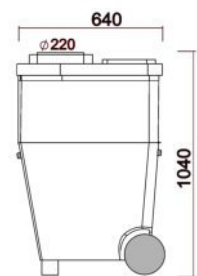

## Raita Environment

120

Mitat: 498x400x  
paino 10 kg

Vaihdettavalla vaunulla -  
ei välityhjennyksiä -  
kompostointi loppuun  
saakka samassa astiassa.

200

Mitat: 640x820x  
paino 15 kg

400

Mitat: 640x820x1040  
paino 23 kg