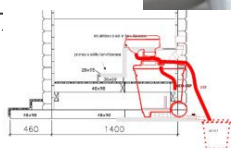

## Raita Environment

120

Mitat: 498x400x  
paino 10 kg

Vaihdettavalla vaunulla -  
ei välityhjennyksiä -  
kompostointi loppuun  
saakka samassa astiassa.

200

Mitat: 640x820x  
paino 15 kg

400

Mitat: 640x820x1040  
paino 23 kg