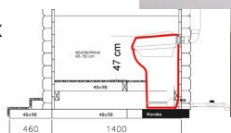

## Raita Environment

120

Mitat: 498x400x  
paino 10 kg

Vaihdettavalla vaunulla -  
ei välityhjennyksiä -  
kompostointi loppuun  
saakka samassa astiassa.

200

Mitat: 640x820x  
paino 15 kg

400

Mitat: 640x820x1040  
paino 23 kg