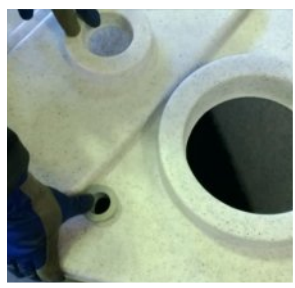

### EV istuinosat

Istuinosat saatavilla erottelulla (SEP) tai ilman erottelua (ECO) materiaali pe muovi - paino 5 kg korkeus 130 istuinkorkeus 500 leveys 395 syvyys 580 liitosyhde D200 - keskipiste 300 mm