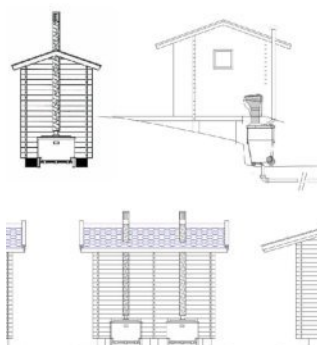

## Raita Environment

120

Mitat: 498x400x  
paino 10 kg

Vaihdettavalla vaunulla -  
ei välityhjennyksiä -  
kompostointi loppuun  
saakka samassa astiassa.

200

Mitat: 640x820x  
paino 15 kg

400

Mitat: 640x820x1040  
paino 23 kg