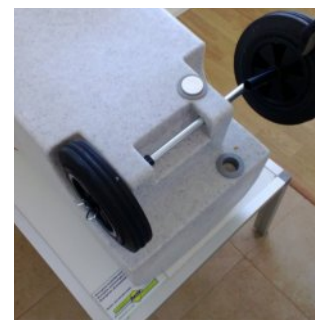

Kompostointi on erittäin tehokasta. Komposti valmistuu 5-6 vk:n ajassa suotuisassa lämpötilassa (kesällä). Kompostivaunuissa on varusteltu tehokkailla teknisillä ratkaisuilla:

- EV nesteenkäsittelytekniikka ylläpitää vaunussa tasaiset käyttö-olosuhteet
- EV ilmankierto varmistaa oikean ilmankierron kompostimassan lävitse.