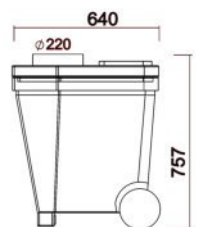

## Raita Environment

120

Mitat: 498x400x  
paino 10 kg

Vaihdettavalla vaunulla -  
ei välityhjennyksiä -  
kompostointi loppuun  
saakka samassa astiassa.

200

Mitat: 640x820x  
paino 15 kg

400

Mitat: 640x820x1040  
paino 23 kg