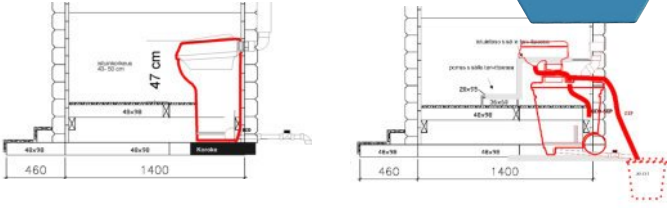

5
EV-OUT
etua

Helppoa kompostointia!

Järkevin valinta mökillesi. Tutustu EV-OUT etuihin:

1. **1) Oikea malli kohteeseesi - valikoimassa on 3 komposti vaunuakokoa.** Vie vähän tilaa vessahuoneesta. Mallit myös XXL käyttöön.
2. **2) Helppoa kompostointia - vaihdettavalla vaunulla ei välityhjennyksiä, kompostointi loppuun saakka samassa astiassa.** Helpoin kompostointi vaunulla - ei pieni tyhjennysluukkuja, ei ulosteen välikäsitelyä.
3. **3) Pitkäikäinen (50-100 vuotta) - vahvat vaunu- ja istuinratkaisut - helposti puhdistettavat materiaalit.** Vahva materiaali, helppo tyhjentää ja käsitellä.
4. **4) Hajuton ja hygieeninen - ainutlaatuinen nesteenkäsittely, tehostettu ilmankierto.** Toiminta ei häiriinny suurenkaan kuormituksen aikana
5. **5) Järkevä moduulirakenne - et maksa turhasta kapasiteetista.** Kapasiteettiä on helppo suurentaa.