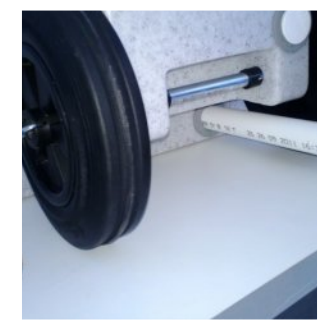

Kompostointi on erittäin tehokasta. Komposti valmistuu 5-6 vk:n ajassa suotuisassa lämpötilassa (kesällä). Kompostivaunuissa on varusteltu tehokkailla teknisillä ratkaisuilla:

- EV nesteenkäsittelytekniikka ylläpitää vaunussa tasaiset käyttö-olosuhteet
- EV ilmankierto varmistaa oikean ilmankierron kompostimassan lävitse.